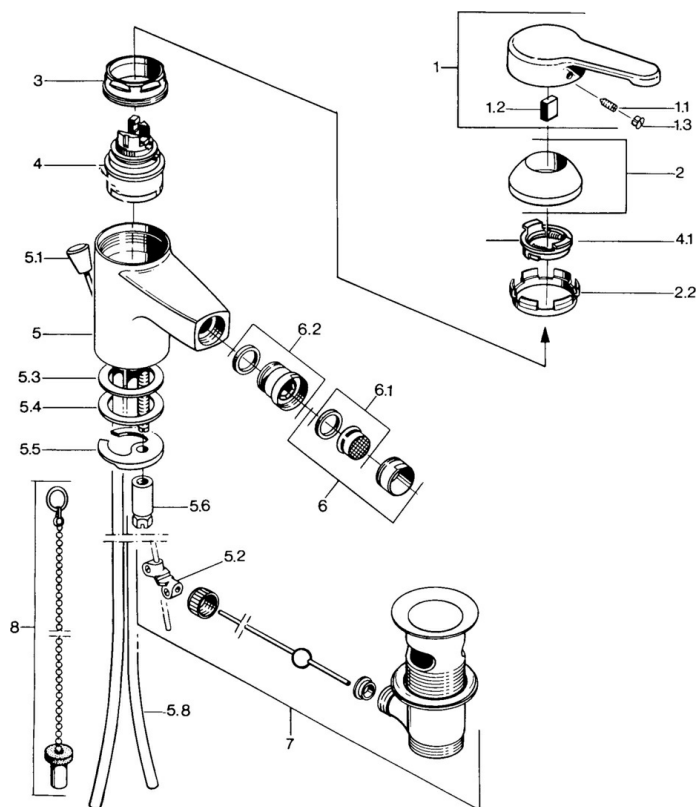

EAN: 4015474579330  
[static.hansa.com/03063101](http://static.hansa.com/03063101)

- Bidet
- Jednopáková
- Stojanková
- Chróm
- Jedna ovládací páka / rukovät, Páka so symbolom teplej a studenej vody

### Technické vlastnosti

Dodávka teplej vody	<b>max. +80°C</b>
Pracovný tlak	<b>0.5-10 bar</b>
Materiál	<b>Mosadz</b>

### SP03063101

Název	Kód
1 Ovládací rukoväť, L=99 mm, (-2011)	59913768
1.1 Skrutka, M5x8, SW2.5	59904755
1.2 Klzné puzdro	59904778
1.3 Plug, hot/cold	59906705
2 Krytka	59906563
2.2 Upevňovacia objímka	59906695
3 Očné skrutka, M50x1, SW45	59904775
4 Kartuš, 4.8 eco	59904601
4.1 Hot water limiter	59904759
5.2 Spojovací diel tiahla	59904624
5.3 Tesnenie, 45x36x2 Ukončené	59905034
5.3 O-kružok, d 38x3.5	59910236
5.4 Tesnenie, 48x33.5x2	59902283
5.5	59904765
5.6 Skrutka, M8x1, SW13	59904766
5.7 Upevňovací set	59910749
5.8 Potrubie Ukončené	59910030
6 Aerátor, M24x1 STD CC A Ušľachtilá mosadz Ukončené	59906580
6 Aerátor, M24x1 A Biela Ukončené	59905419
6 Aerátor, M24x1 STD HC A	59902366
6.1 Aerátor, M22/24 A	59902081
6.2 Ball joint for bidet faucet, M24x1	59904920
7 Vypúšťací ventil umývadla	59904620
7 Vypúšťací ventil umývadla Ušľachtilá mosadz Ukončené	59906734
8	59906910