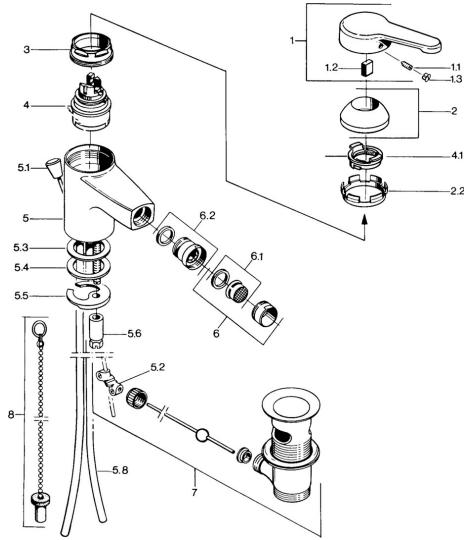

EAN: 4015474579330  
[static.hansa.com/03063101](http://static.hansa.com/03063101)

- Bidet
- Jednopáková
- Stojanková
- Chróm
- Jedna ovládací páka / rukovät, Páka so symbolom teplej a studenej vody

### Technické vlastnosti

Dodávka teplej vody	<b>max. +80°C</b>
Pracovný tlak	<b>0.5-10 bar</b>
Materiál	<b>Mosadz</b>

### SP03063101

Název	Kód
1 Ovládací rukoväť, L=99 mm, (-2011)	59913768
1.1 Skrutka, M5x8, SW2.5	59904755
1.2 Klzné puzdro	59904778
1.3 Plug, hot/cold	59906705
2 Krytka	59906563
2.2 Upevňovacia objímka	59906695
3 Očné skrutka, M50x1, SW45	59904775
4 Kartuš, 4.8 eco	59904601
4.1 Hot water limiter	59904759
5.2 Spojovací diel tiahla	59904624
5.3 Tesnenie, 45x36x2 Ukončené	59905034
5.3 O-kružok, d 38x3.5	59910236
5.4 Tesnenie, 48x33.5x2	59902283
5.5	59904765
5.6 Skrutka, M8x1, SW13	59904766
5.7 Upevňovací set	59910749
5.8 Potrubie Ukončené	59910030
6 Aerátor, M24x1 STD CC A Ušľachtilá mosadz Ukončené	59906580
6 Aerátor, M24x1 A Biela Ukončené	59905419
6 Aerátor, M24x1 STD HC A	59902366
6.1 Aerátor, M22/24 A	59902081
6.2 Ball joint for bidet faucet, M24x1	59904920
7 Vypúšťací ventil umývadla	59904620
7 Vypúšťací ventil umývadla Ušľachtilá mosadz Ukončené	59906734
8	59906910