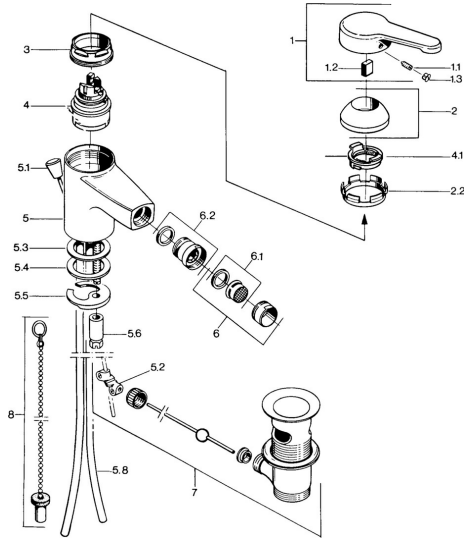

EAN: 4015474579330  
[static.hansa.com/03063101](https://static.hansa.com/03063101)

- Bidet
- Eengreeps
- Wastafelmontage
- Chroom
- Eengreeps bediend, Hendel met warm-koud-aanduiding

### Technische eigenschappen

Warmwatertoevoer	<b>max. +80°C</b>
Werkdruk	<b>0.5-10 bar</b>
Materiaal	<b>brass</b>

### SP03063101

	Naam	Code
1	Hendel, L=99 mm, (-2011) Chroom	59913768
1.1	Schroef, M5x8, SW2.5	59904755
1.2	Joint klassiek uitloop	59904778
1.3	Plug, hot/cold	59906705
2	Kap Chroom	59906563
2.2	Vaststelling van de mouw	59906695
3	Schroefoog, M50x1, SW45	59904775
4	Binnenwerk, 4.8 eco	59904601
4.1	Hot water limiter	59904759
5.2	Gewrichtstuk	59904624
5.3	Dichting, 45x36x2 Stopgezet	59905034
5.3	O-ring, d 38x3.5	59910236
5.4	Dichting, 48x33.5x2	59902283
5.5	Fixing plate	59904765
5.6	Schroef, M8x1, SW13	59904766
5.7	Bevestigingsset	59910749
5.8	Pijp Chroom Stopgezet	59910030
6	Mousseur, M24x1 STD CC A Edelmessing Stopgezet	59906580
6	Mousseur, M24x1 A Wit Stopgezet	59905419
6	Mousseur, M24x1 STD HC A Chroom	59902366
6.1	Mousseur, M22/24 A	59902081
6.2	Kogelstuk bidet, M24x1	59904920
7	Wastegarnituur Chroom	59904620
7	Wastegarnituur Edelmessing Stopgezet	59906734
8	Plug	59906910