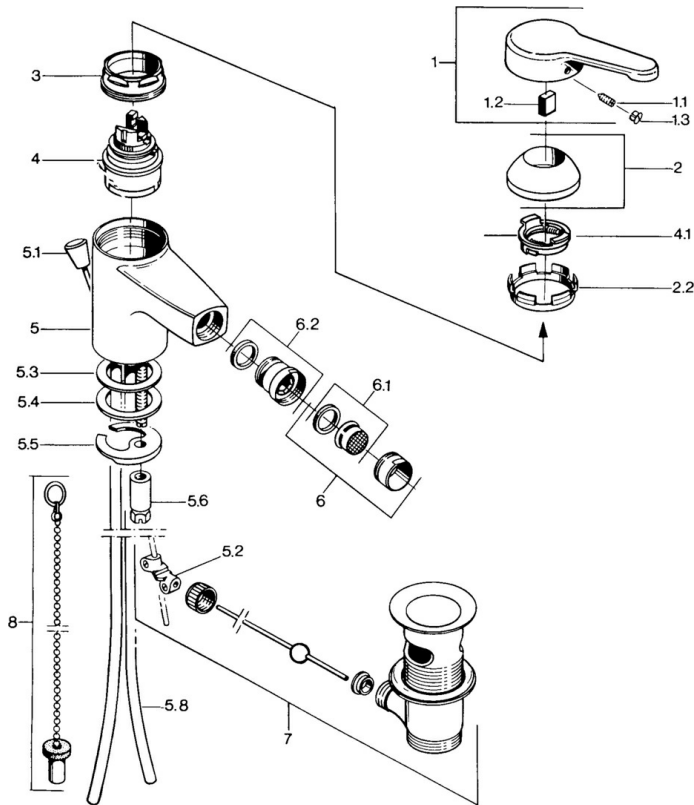

EAN: 4015474579330  
[static.hansa.com/03063101](https://static.hansa.com/03063101)

- Bidet
- Eengreeps
- Wastafelmontage
- Chroom
- Eengreeps bediend, Hendel met warm-koud-aanduiding

## Technische gegevens

### Technische eigenschappen

Warmwatertoevoer	<b>max. +80°C</b>
Werkdruk	<b>0.5-10 bar</b>
Materiaal	<b>brass</b>

### SP03063101

	Naam	Code
1	Hendel, L=99 mm, (-2011) Chroom	59913768
1.1	Schroef, M5x8, SW2.5	59904755
1.2	Joint klassiek uitloop	59904778
1.3	Plug, hot/cold	59906705
2	Kap Chroom	59906563
2.2	Vaststelling van de mouw	59906695
3	Schroefoog, M50x1, SW45	59904775
4	Binnenwerk, 4.8 eco	59904601
4.1	Hot water limiter	59904759
5.2	Gewrichtstuk	59904624
5.3	Dichting, 45x36x2 Stopgezet	59905034
5.3	O-ring, d 38x3.5	59910236
5.4	Dichting, 48x33.5x2	59902283
5.5	Fixing plate	59904765
5.6	Schroef, M8x1, SW13	59904766
5.7	Bevestigingsset	59910749
5.8	Pijp Chroom Stopgezet	59910030
6	Mousseur, M24x1 STD CC A Edelmessing Stopgezet	59906580
6	Mousseur, M24x1 A Wit Stopgezet	59905419
6	Mousseur, M24x1 STD HC A Chroom	59902366
6.1	Mousseur, M22/24 A	59902081
6.2	Kogelstuk bidet, M24x1	59904920
7	Wastegarnituur Chroom	59904620
7	Wastegarnituur Edelmessing Stopgezet	59906734
8	Plug	59906910