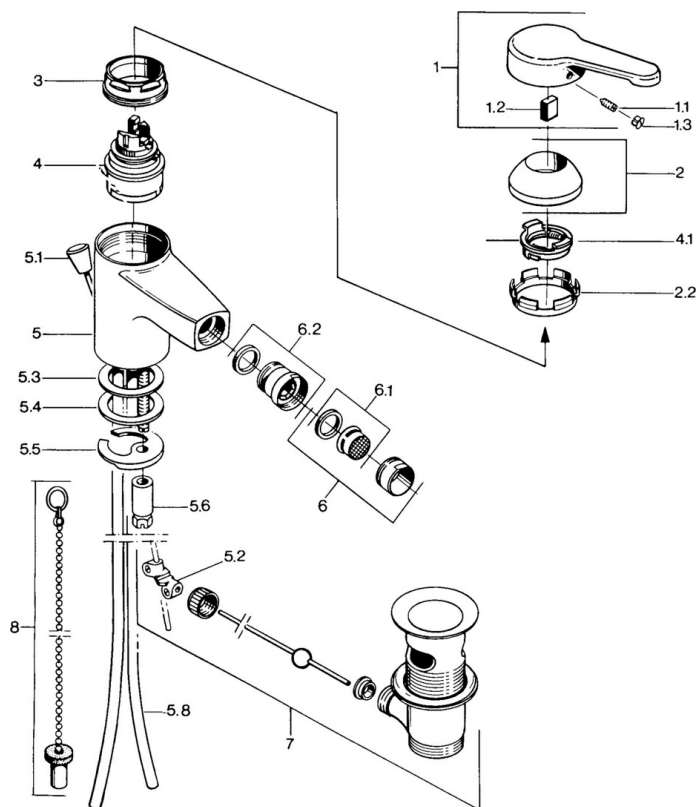

EAN: 4015474579330  
[static.hansa.com/03063101](http://static.hansa.com/03063101)

- Bidet
- Cromo
- Monocomando
- Leva/Manopola monocomando, Leva con simbolo F+C
- Montaggio d'appoggio

### Caratteristiche tecniche

Fornitura di acqua calda	<b>max. +80°C</b>
Pressione di esercizio	<b>0.5-10 bar</b>
Materiale	<b>Ottone</b>

## Parti di ricambio

### SP03063101

	Nome	Codice
1	Leva, L=99 mm, (-2011) Cromo	59913768
1.1	Screw, M5x8, SW2.5	59904755
1.2	Adattatore	59904778
1.3	Tappo, hot/cold	59906705
2	Cappuccio Cromo	59906563
2.2	Manicotto di fissaggio	59906695
3	Vite eye, M50x1, SW45	59904775
4	Cartuccia, 4,8 eco	59904601
4.1	Hot water limiter	59904759
5.2	Snodo	59904624
5.3	Giunto, 45x36x2 Fuori produzione	59905034
5.3	O-ring, d 38x3.5	59910236
5.4	Giunto, 48x33.5x2	59902283
5.5	Fixing plate	59904765
5.6	Screw, M8x1, SW13	59904766
5.7	Set di fissaggio	59910749
5.8	Pipe Cromo Fuori produzione	59910030
6	Aeratore, M24x1 STD CC A Ottone lucido Fuori produzione	59906580
6	Aeratore, M24x1 A Bianco Fuori produzione	59905419
6	Aeratore, M24x1 STD HC A Cromo	59902366
6.1	Aeratore, M22/24 A	59902081
6.2	Aeratore per miscelatore bidet, M24x1	59904920
7	Scarico a saltarello Cromo	59904620
7	Scarico a saltarello Ottone lucido Fuori produzione	59906734
8	Tappo	59906910