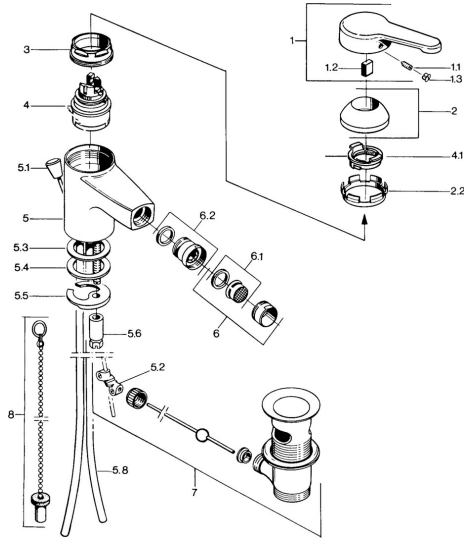

EAN: 4015474579330  
[static.hansa.com/03063101](http://static.hansa.com/03063101)

- Bidet
- Cromo
- Monocomando
- Leva/Manopola monocomando, Leva con simbolo F+C
- Montaggio d'appoggio

## Parti di ricambio

### SP03063101

	Nome	Codice
1	Leva, L=99 mm, (-2011) Cromo	59913768
1.1	Screw, M5x8, SW2.5	59904755
1.2	Adattatore	59904778
1.3	Tappo, hot/cold	59906705
2	Cappuccio Cromo	59906563
2.2	Manicotto di fissaggio	59906695
3	Vite eye, M50x1, SW45	59904775
4	Cartuccia, 4,8 eco	59904601
4.1	Hot water limiter	59904759
5.2	Snodo	59904624
5.3	Giunto, 45x36x2 Fuori produzione	59905034
5.3	O-ring, d 38x3.5	59910236
5.4	Giunto, 48x33.5x2	59902283
5.5	Fixing plate	59904765
5.6	Screw, M8x1, SW13	59904766
5.7	Set di fissaggio	59910749
5.8	Pipe Cromo Fuori produzione	59910030
6	Aeratore, M24x1 STD CC A Ottone lucido Fuori produzione	59906580
6	Aeratore, M24x1 A Bianco Fuori produzione	59905419
6	Aeratore, M24x1 STD HC A Cromo	59902366
6.1	Aeratore, M22/24 A	59902081
6.2	Aeratore per miscelatore bidet, M24x1	59904920
7	Scarico a saltarello Cromo	59904620
7	Scarico a saltarello Ottone lucido Fuori produzione	59906734
8	Tappo	59906910