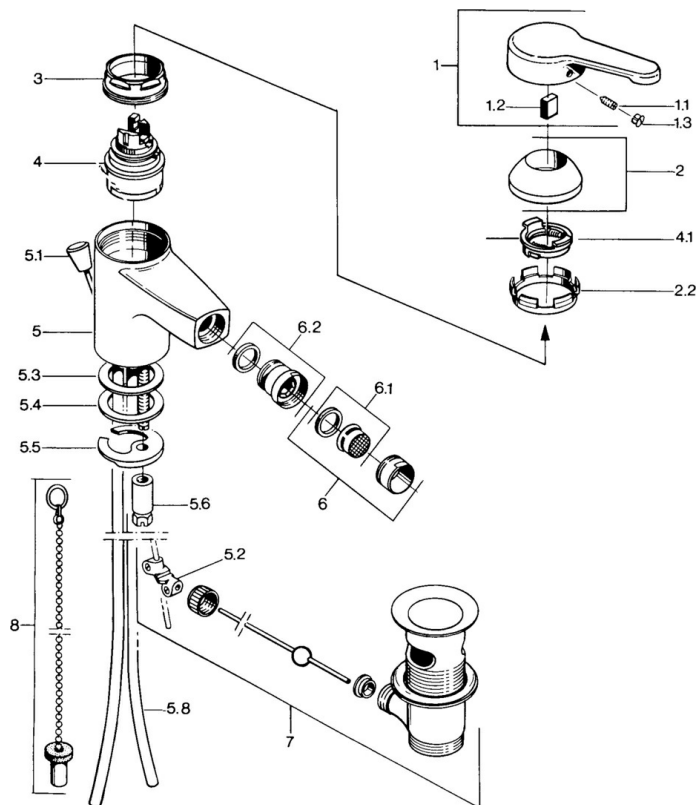

EAN: 4015474579330  
[static.hansa.com/03063101](http://static.hansa.com/03063101)

- Bidet
- Chrome
- Monocommande
- Levier monocommande, Levier avec symbole C+F
- Montage sur plaque

## Caractéristiques techniques

### Caractéristiques techniques

Alimentation en eau chaude	<b>max. +80°C</b>
Pression de service	<b>0.5-10 bar</b>
Matériau	<b>brass</b>

### SP03063101

	Nom	Code
1	Levier, L=99 mm, (-2011)	59913768
1.1	Vis, M5x8, SW2.5	59904755
1.2	Kit de joints pour bec	59904778
1.3	Bouchon cache trou, hot/cold	59906705
2	Chape	59906563
2.2	Manchon de fixation	59906695
3	Vis Loop, M50x1, SW45	59904775
4	Cartouche, 4.8 eco	59904601
4.1	Hot water limiter	59904759
5.2	Joint	59904624
5.3	Joint, 45x36x2 Arrêté	59905034
5.3	Joint, d 38x3.5	59910236
5.4	Joint, 48x33.5x2	59902283
5.5	Fixing plate	59904765
5.6	Vis, M8x1, SW13	59904766
5.7	Ensemble de fixation	59910749
5.8	Tuyau Arrêté	59910030
6	Aérateur, M24x1 STD CC A Laiton Arrêté	59906580
6	Aérateur, M24x1 A Blanc Arrêté	59905419
6	Aérateur, M24x1 STD HC A	59902366
6.1	Aérateur, M22/24 A	59902081
6.2	Joint boule pour mitigeur bidet, M24x1	59904920
7	Vidage	59904620
7	Vidage Laiton Arrêté	59906734
8	Bouchon cache trou	59906910