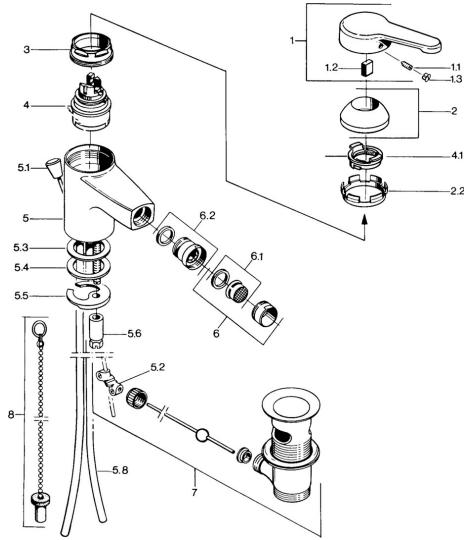

EAN: 4015474579330  
[static.hansa.com/03063101](http://static.hansa.com/03063101)

- Bidet
- Chrome
- Monocommande
- Levier monocommande, Levier avec symbole C+F
- Montage sur plaque

## Pièces de rechange

### SP03063101

	Nom	Code
1	Levier, L=99 mm, (-2011)	59913768
1.1	Vis, M5x8, SW2.5	59904755
1.2	Kit de joints pour bec	59904778
1.3	Bouchon cache trou, hot/cold	59906705
2	Chape	59906563
2.2	Manchon de fixation	59906695
3	Vis Loop, M50x1, SW45	59904775
4	Cartouche, 4.8 eco	59904601
4.1	Hot water limiter	59904759
5.2	Joint	59904624
5.3	Joint, 45x36x2 Arrêté	59905034
5.3	Joint, d 38x3.5	59910236
5.4	Joint, 48x33.5x2	59902283
5.5	Fixing plate	59904765
5.6	Vis, M8x1, SW13	59904766
5.7	Ensemble de fixation	59910749
5.8	Tuyau Arrêté	59910030
6	Aérateur, M24x1 STD CC A Laiton Arrêté	59906580
6	Aérateur, M24x1 A Blanc Arrêté	59905419
6	Aérateur, M24x1 STD HC A	59902366
6.1	Aérateur, M22/24 A	59902081
6.2	Joint boule pour mitigeur bidet, M24x1	59904920
7	Vidage	59904620
7	Vidage Laiton Arrêté	59906734
8	Bouchon cache trou	59906910