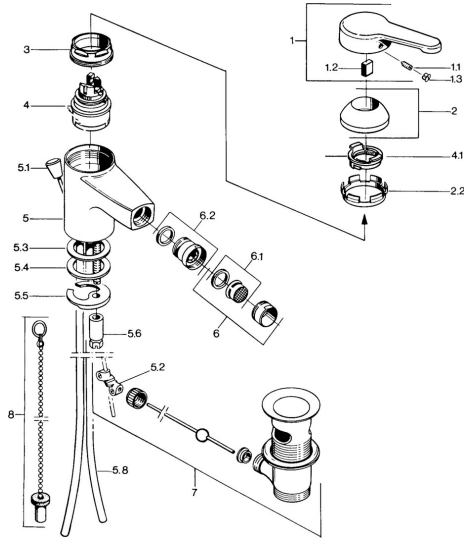

EAN: 4015474579330  
[static.hansa.com/03063101](https://static.hansa.com/03063101)

- Bidet
- Chrom
- Einhebelmischer
- Einhandbedienhebel/Griff, Hebel mit W+K-Kennzeichnung
- Standmontage

### Technische Eigenschaften

|                      |                   |
|----------------------|-------------------|
| Warmwasserversorgung | <b>max. +80°C</b> |
| Arbeitsdruck         | <b>0.5-10 bar</b> |
| Werkstoff            | <b>Messing</b>    |