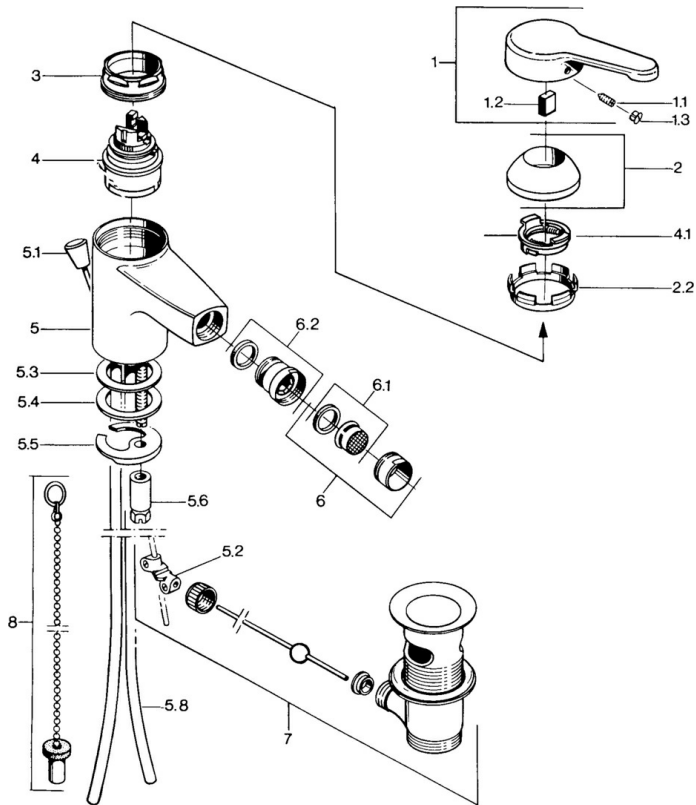

Ersatzteile

SP03063101

	Name	Art.-Nr.
1	Hebel, L=99 mm, (-2011)	59913768
1.1	Schraube, M5x8, SW2.5	59904755
1.2	Kunststoffadapter	59904778
1.3	Blindstopfen, hot/cold	59906705
2	Abdeckkappe	59906563
2.2	Befestigungshülse	59906695
3	Ringschraube, M50x1, SW45	59904775
4	Kartusche, 4.8 eco	59904601
4.1	Warmwasser Begrenzer	59904759
5.2	Gelenkstück	59904624
5.3	Dichtung, 45x36x2 Ausgelaufen	59905034
5.3	O-Ring, d 38x3.5	59910236
5.4	Dichtung, 48x33.5x2	59902283
5.5	Befestigungsplatte	59904765
5.6	Schraube, M8x1, SW13	59904766
5.7	Befestigungssatz	59910749
5.8	Rohr Ausgelaufen	59910030
6	Luftsprudler, M24x1 STD CC A Edelmessing Ausgelaufen	59906580
6	Luftsprudler, M24x1 A Weiss Ausgelaufen	59905419
6	Luftsprudler, M24x1 STD HC A	59902366
6.1	Luftsprudler, M22/24 A	59902081
6.2	Strahlregler mit Kugelgelenk für Bidetarmatur, M24x1	59904920
7	Ablaufgarnitur	59904620
7	Ablaufgarnitur Edelmessing Ausgelaufen	59906734
8	Blindstopfen	59906910