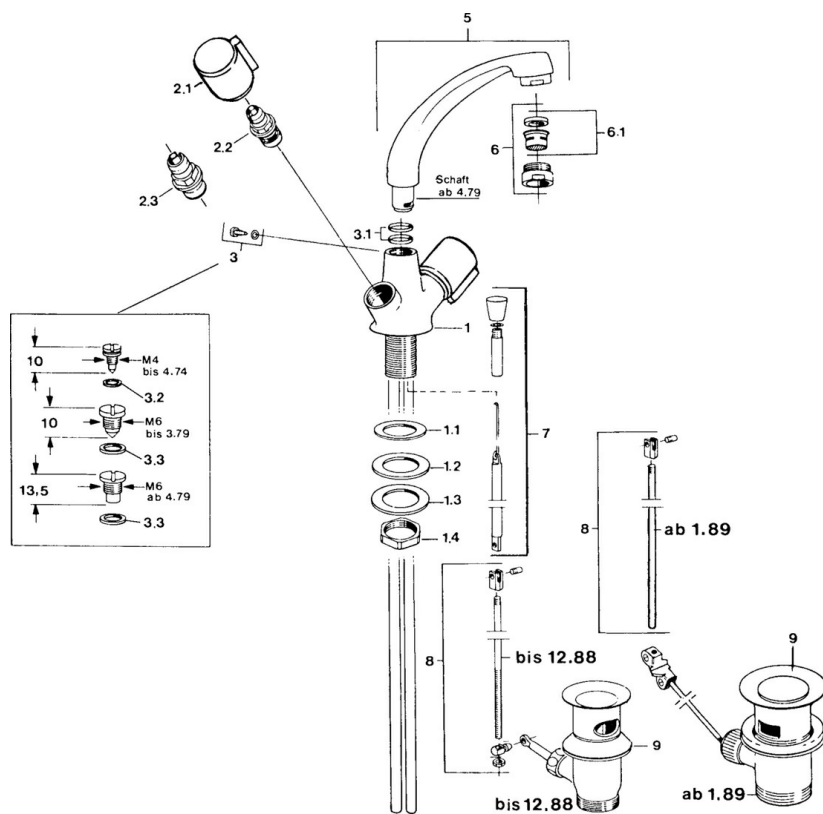

EAN: 4015474583924  
[static.hansa.com/03052106](http://static.hansa.com/03052106)

- Umývadlo
- Dve ovládacie páky
- Stojanková
- Chróm
- Otočné výtokové rameno

### Technické vlastnosti

Dodávka teplej vody	<b>max. +80°C</b>
Pracovný tlak	<b>0.5-10 bar</b>
Spätná klapka (STN EN 1717)	<b>AA</b>
Materiál	<b>Mosadz</b>

### SP00032106

Název	Kód
2.1 Rukoväť, cold	59906464
2.1 Rukoväť, hot	59906465
2.2 Sedlo, G1/2	59905114
2.3 Sedlo, G1/2	59901015
3 Upevňovacia skrutka, M6 Ukončené	59904942
3.1 O-kružok, 18x2.5	59902342
5 Výtokové rameno, L=180 Ukončené	59901850
6 Aerator, M24x1 STD HC A	59902366
6.1 Aerator, M22/24 A	59902081
7 Ovládacie tiahlo Ukončené	59906359
8 Spojovací diel tiahla Ukončené	59906839
9 Vypúšťací ventil umývadla	59904620
N.I. Podložka s očkom pre retiazku	59902219