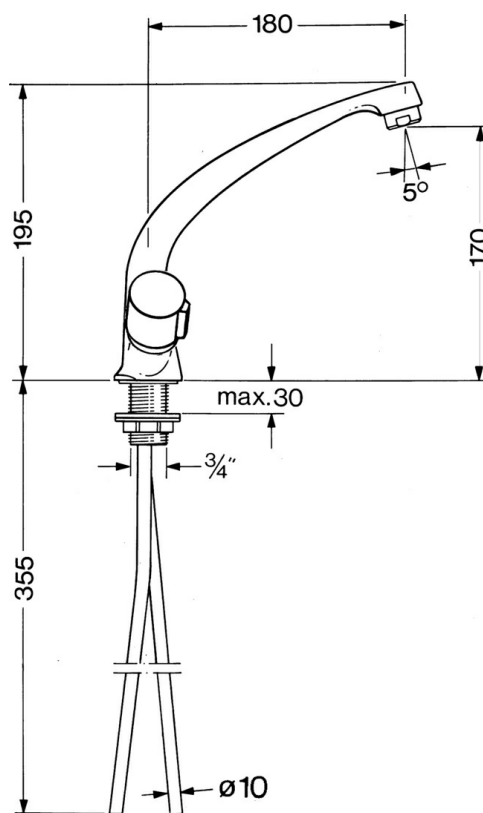

EAN: 4015474583924  
[static.hansa.com/03052106](http://static.hansa.com/03052106)

- Umývadlo
- Dve ovládacie páky
- Stojanková
- Chróm
- Otočné výtokové rameno

### Technické vlastnosti

Dodávka teplej vody	<b>max. +80°C</b>
Pracovný tlak	<b>0.5-10 bar</b>
Spätná klapka (STN EN 1717)	<b>AA</b>
Materiál	<b>Mosadz</b>

### SP00032106

Název	Kód
2.1 Rukoväť, cold	59906464
2.1 Rukoväť, hot	59906465
2.2 Sedlo, G1/2	59905114
2.3 Sedlo, G1/2	59901015
3 Upevňovacia skrutka, M6 Ukončené	59904942
3.1 O-kružok, 18x2.5	59902342
5 Výtokové rameno, L=180 Ukončené	59901850
6 Aerator, M24x1 STD HC A	59902366
6.1 Aerator, M22/24 A	59902081
7 Ovládacie tiahlo Ukončené	59906359
8 Spojovací diel tiahla Ukončené	59906839
9 Vypúšťací ventil umývadla	59904620
N.I. Podložka s očkom pre retiazku	59902219