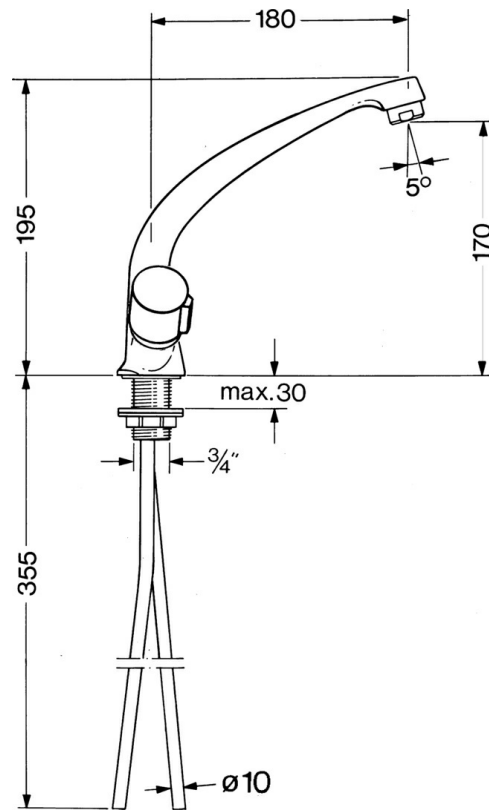

EAN: 4015474583924  
[static.hansa.com/03052106](http://static.hansa.com/03052106)

- Wastafel
- Tweegreeps
- Wastafelmontage
- Chroom
- Draaibare uitloet

### Technische eigenschappen

Warmwatertoevoer	max. +80°C
Werkdruk	0.5-10 bar
Terugstroom beveiliging (EN1717)	AA
Materiaal	brass