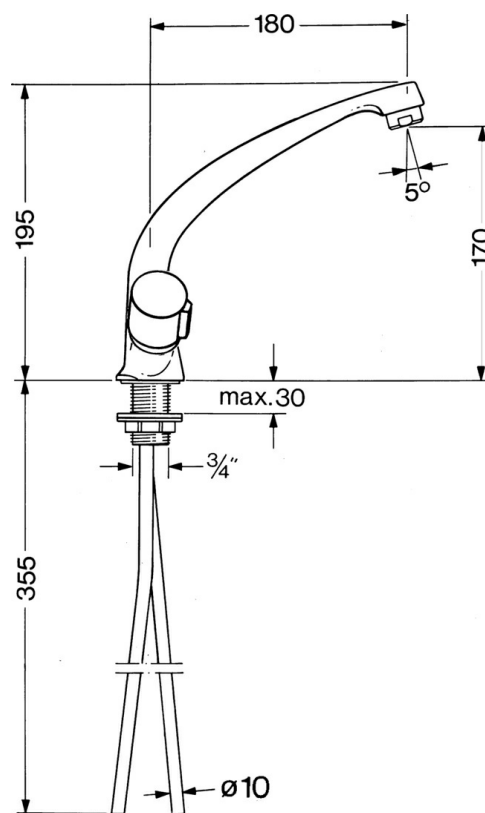

EAN: 4015474583924
static.hansa.com/03052106

- Lavabo
- A due maniglie
- Montaggio d'appoggio
- Cromo
- Bocca orientabile

Dati tecnici

Caratteristiche tecniche

Fornitura di acqua calda	max. +80°C
Pressione di esercizio	0.5-10 bar
Backflow prevention (EN1717)	AA
Materiale	Ottone

Parti di ricambio

SP00032106

	Nome	Codice
2.1	Maniglia, cold Cromo	59906464
2.1	Maniglia, hot Cromo	59906465
2.2	Vitone, G1/2	59905114
2.3	Vitone, G1/2	59901015
3	Viti di fissaggio, M6 Fuori produzione	59904942
3.1	O-ring, 18x2.5	59902342
5	Bocca, L=180 Cromo Fuori produzione	59901850
6	Aeratore, M24x1 STD HC A Cromo	59902366
6.1	Aeratore, M22/24 A	59902081
7	Asta saltarello Cromo Fuori produzione	59906359
8	Snodo Fuori produzione	59906839
9	Scarico a saltarello Cromo	59904620
N.I.	Rondella con portacatenella	59902219