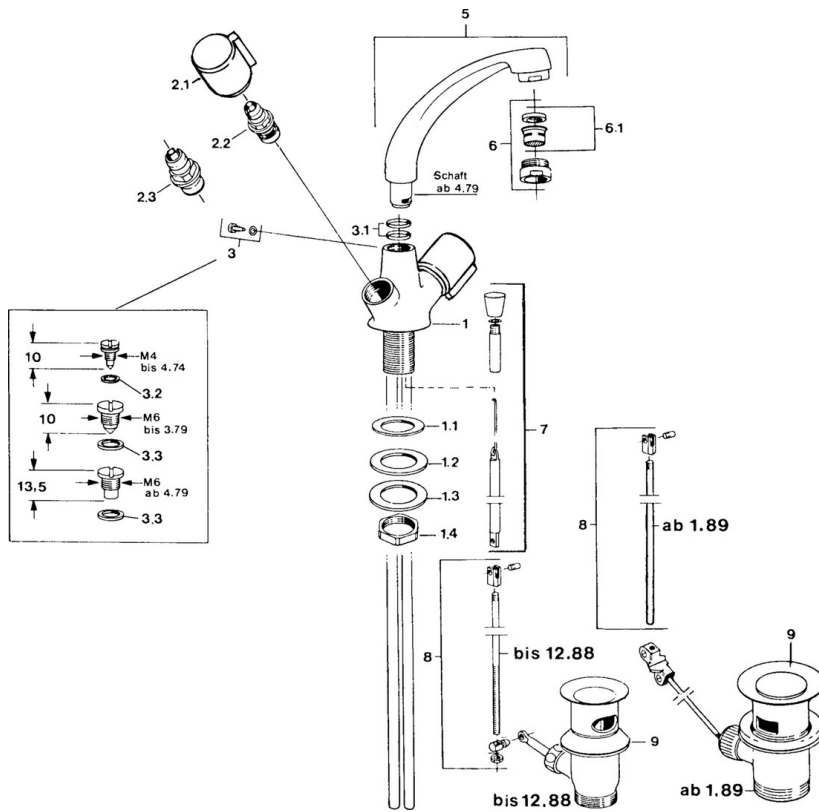

EAN: 4015474583924
static.hansa.com/03052106

- Lavabo
- A due maniglie
- Montaggio d'appoggio
- Cromo
- Bocca orientabile

Dati tecnici

Caratteristiche tecniche

Fornitura di acqua calda	max. +80°C
Pressione di esercizio	0.5-10 bar
Backflow prevention (EN1717)	AA
Materiale	Ottone

Parti di ricambio

SP00032106

	Nome	Codice
2.1	Maniglia, cold Cromo	59906464
2.1	Maniglia, hot Cromo	59906465
2.2	Vitone, G1/2	59905114
2.3	Vitone, G1/2	59901015
3	Viti di fissaggio, M6 Fuori produzione	59904942
3.1	O-ring, 18x2.5	59902342
5	Bocca, L=180 Cromo Fuori produzione	59901850
6	Aeratore, M24x1 STD HC A Cromo	59902366
6.1	Aeratore, M22/24 A	59902081
7	Asta saltarello Cromo Fuori produzione	59906359
8	Snodo Fuori produzione	59906839
9	Scarico a saltarello Cromo	59904620
N.I.	Rondella con portacatenella	59902219