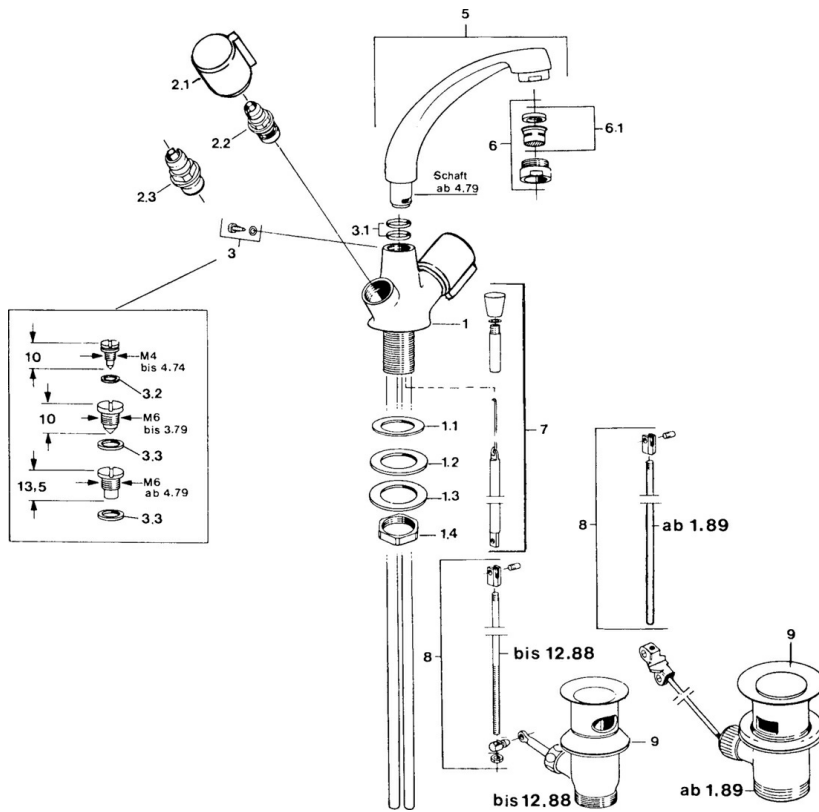

EAN: 4015474583924
static.hansa.com/03052106

- Lavabo
- Double poignée
- Montage sur plaque
- Chrome
- Bec pivotant

Caractéristiques techniques

Caractéristiques techniques

Alimentation en eau chaude	max. +80°C
Pression de service	0.5-10 bar
Dispositif de protection (EN1717)	AA
Matériau	brass

Pièces de rechange

SP00032106

	Nom	Code
2.1	Levier, cold	59906464
2.1	Levier, hot	59906465
2.2	Tête, G1/2	59905114
2.3	Tête, G1/2	59901015
3	Vis, M6 Arrêté	59904942
3.1	Joint, 18x2.5	59902342
5	Bec, L=180 Arrêté	59901850
6	Aérateur, M24x1 STD HC A	59902366
6.1	Aérateur, M22/24 A	59902081
7	Tirette de vidage Arrêté	59906359
8	Joint Arrêté	59906839
9	Vidage	59904620
N.I.	Bague avec graine d'attache	59902219