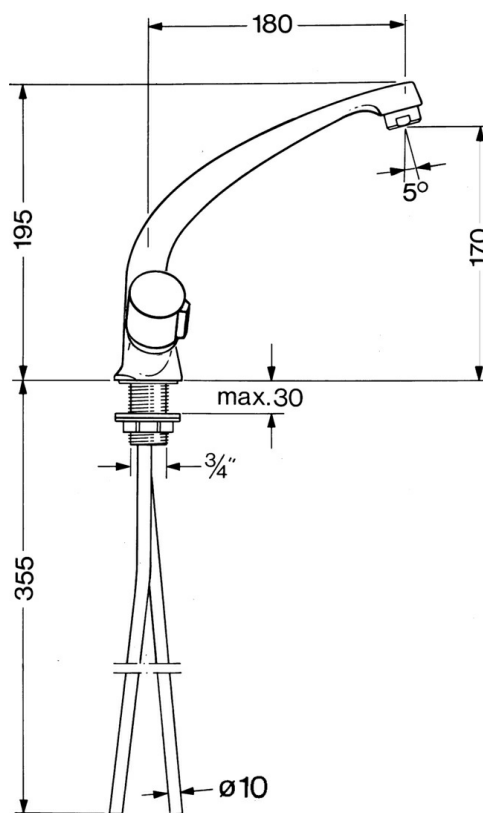

EAN: 4015474583924
static.hansa.com/03052106

- Lavabo
- Double poignée
- Montage sur plaque
- Chrome
- Bec pivotant

Caractéristiques techniques

Caractéristiques techniques

Alimentation en eau chaude	max. +80°C
Pression de service	0.5-10 bar
Dispositif de protection (EN1717)	AA
Matériau	brass

Pièces de rechange

SP00032106

	Nom	Code
2.1	Levier, cold	59906464
2.1	Levier, hot	59906465
2.2	Tête, G1/2	59905114
2.3	Tête, G1/2	59901015
3	Vis, M6 Arrêté	59904942
3.1	Joint, 18x2.5	59902342
5	Bec, L=180 Arrêté	59901850
6	Aérateur, M24x1 STD HC A	59902366
6.1	Aérateur, M22/24 A	59902081
7	Tirette de vidage Arrêté	59906359
8	Joint Arrêté	59906839
9	Vidage	59904620
N.I.	Bague avec graine d'attache	59902219