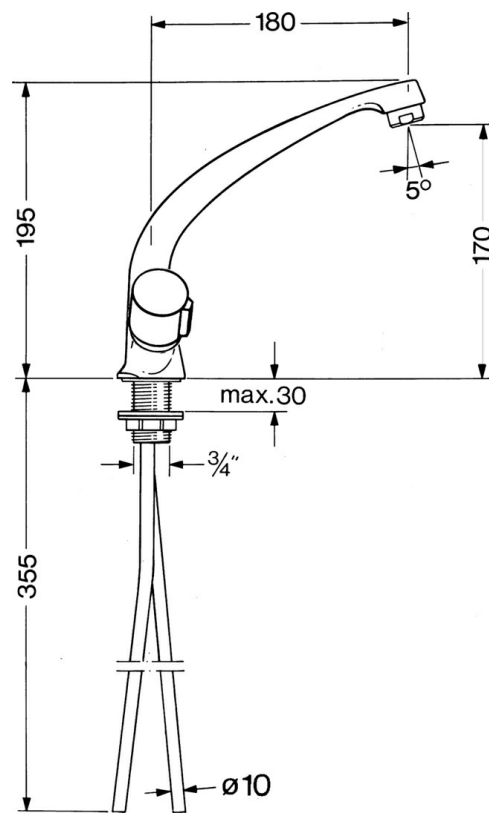

EAN: 4015474583924
static.hansa.com/03052106

- Waschtisch
- Zweigriff
- Standmontage
- Chrom
- Schwenkbarer Auslauf

Technische Daten

Technische Eigenschaften

Warmwasserversorgung	max. +80°C
Arbeitsdruck	0.5-10 bar
Sicherungseinrichtung (EN1717)	AA
Werkstoff	Messing

Ersatzteile

SP00032106

	Name	Art.-Nr.
2.1	Griff, cold	59906464
2.1	Griff, hot	59906465
2.2	Oberteil, G1/2	59905114
2.3	Oberteil, G1/2	59901015
3	Befestigungsschraube, M6 Ausgelaufen	59904942
3.1	O-Ring, 18x2,5	59902342
5	Auslauf, L=180 Ausgelaufen	59901850
6	Luftsprudler, M24x1 STD HC A	59902366
6.1	Luftsprudler, M22/24 A	59902081
7	Zugstange mit Knopf Ausgelaufen	59906359
8	Gelenkstück Ausgelaufen	59906839
9	Ablaufgarnitur	59904620
N.I.	Kettenhalter	59902219