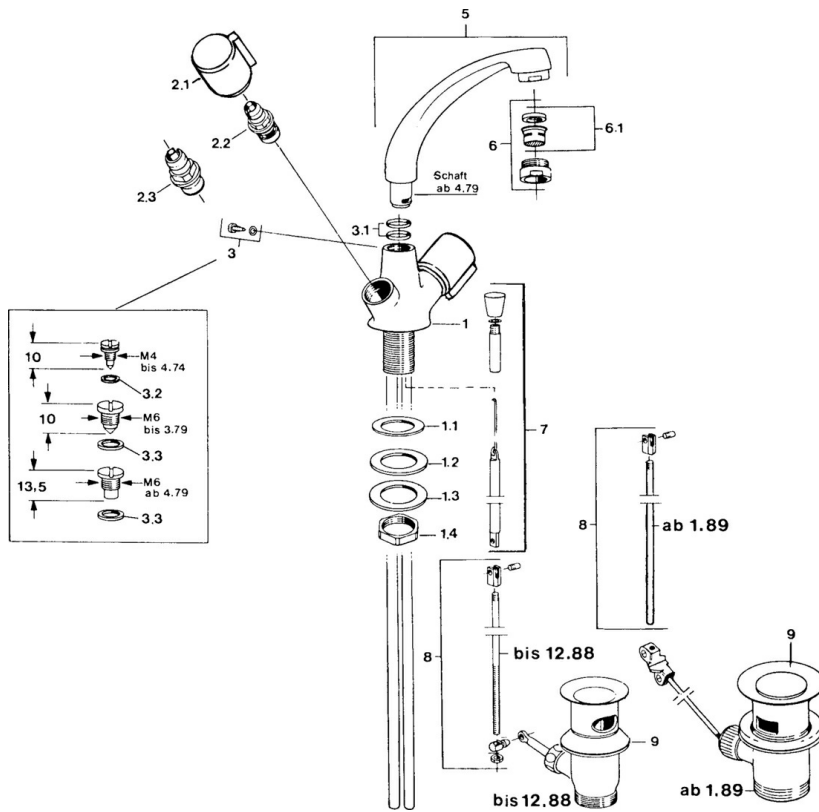

EAN: 4015474583924
static.hansa.com/03052106

- Waschtisch
- Zweigriff
- Standmontage
- Chrom
- Schwenkbarer Auslauf

Technische Daten

Technische Eigenschaften

Warmwasserversorgung	max. +80°C
Arbeitsdruck	0.5-10 bar
Sicherungseinrichtung (EN1717)	AA
Werkstoff	Messing

Ersatzteile

SP00032106

	Name	Art.-Nr.
2.1	Griff, cold	59906464
2.1	Griff, hot	59906465
2.2	Oberteil, G1/2	59905114
2.3	Oberteil, G1/2	59901015
3	Befestigungsschraube, M6 Ausgelaufen	59904942
3.1	O-Ring, 18x2,5	59902342
5	Auslauf, L=180 Ausgelaufen	59901850
6	Luftsprudler, M24x1 STD HC A	59902366
6.1	Luftsprudler, M22/24 A	59902081
7	Zugstange mit Knopf Ausgelaufen	59906359
8	Gelenkstück Ausgelaufen	59906839
9	Ablaufgarnitur	59904620
N.I.	Kettenhalter	59902219