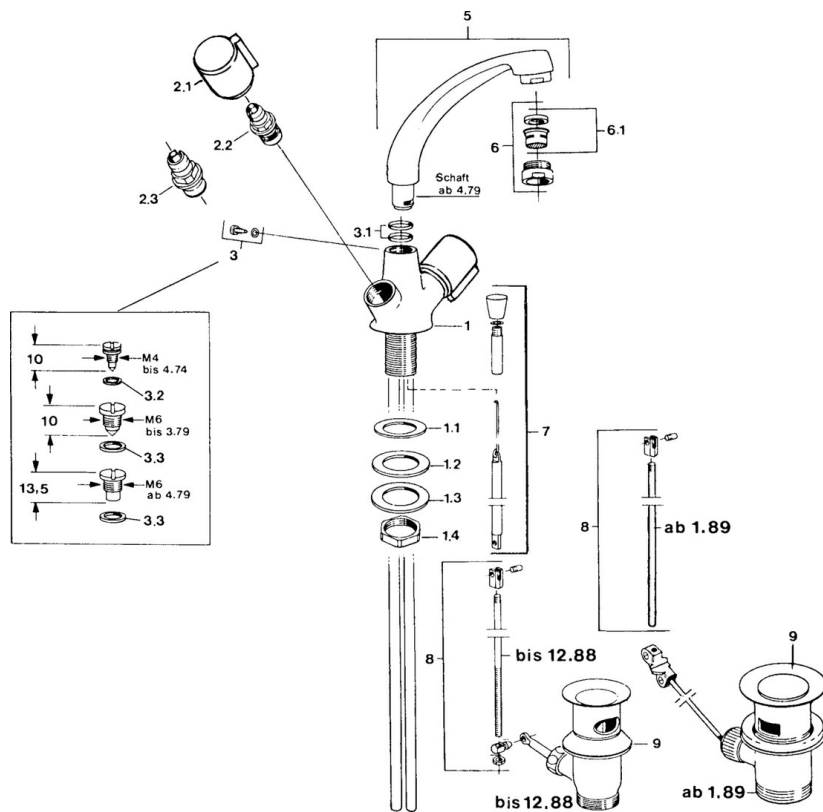

EAN: 4015474583924
static.hansa.com/03052106

- Umyvadlo
- Dvě ovládací páky
- Stojánková
- Chrom
- Otočné výtokové rameno

Technické údaje

Technické vlastnosti

| | |
|---|-------------------|
| Zdroj teplé vody | max. +80°C |
| Pracovní tlak | 0.5-10 bar |
| Zabezpečení proti zpětnému toku (ČSN EN 1717) | AA |
| Materiál | Mosaz |

Náhradní díly

SP00032106

| Název | Kód |
|--|----------|
| 2.1 Ovládací páka, cold | 59906464 |
| 2.1 Ovládací páka, hot | 59906465 |
| 2.2 Vršek, G1/2 | 59905114 |
| 2.3 Vršek, G1/2 | 59901015 |
| 3 Upevňovací šroub, M6 Ukončeno | 59904942 |
| 3.1 O-kroužek, 18x2.5 | 59902342 |
| 5 Výtokové rameno, L=180 Ukončeno | 59901850 |
| 6 Aerátor, M24x1 STD HC A | 59902366 |
| 6.1 Aerátor, M22/24 A | 59902081 |
| 7 Ovládací táhlo vypouštěcího ventilu Ukončeno | 59906359 |
| 8 Spojovací díl táhel Ukončeno | 59906839 |
| 9 Vypouštěcí ventil | 59904620 |
| N.I. Podložka s očkem pro řetěz | 59902219 |