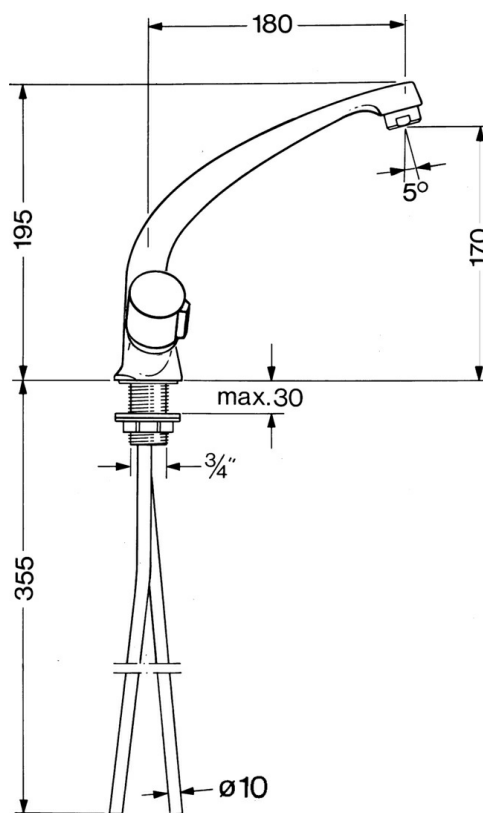

EAN: 4015474583924
static.hansa.com/03052106

- Umyvadlo
- Dvě ovládací páky
- Stojánková
- Chrom
- Otočné výtokové rameno

Technické údaje

Technické vlastnosti

| | |
|---|-------------------|
| Zdroj teplé vody | max. +80°C |
| Pracovní tlak | 0.5-10 bar |
| Zabezpečení proti zpětnému toku (ČSN EN 1717) | AA |
| Materiál | Mosaz |

Náhradní díly

SP00032106

| Název | Kód |
|--|----------|
| 2.1 Ovládací páka, cold | 59906464 |
| 2.1 Ovládací páka, hot | 59906465 |
| 2.2 Vršek, G1/2 | 59905114 |
| 2.3 Vršek, G1/2 | 59901015 |
| 3 Upevňovací šroub, M6 Ukončeno | 59904942 |
| 3.1 O-kroužek, 18x2.5 | 59902342 |
| 5 Výtokové rameno, L=180 Ukončeno | 59901850 |
| 6 Aerátor, M24x1 STD HC A | 59902366 |
| 6.1 Aerátor, M22/24 A | 59902081 |
| 7 Ovládací táhlo vypouštěcího ventilu Ukončeno | 59906359 |
| 8 Spojovací díl táhel Ukončeno | 59906839 |
| 9 Vypouštěcí ventil | 59904620 |
| N.I. Podložka s očkem pro řetěz | 59902219 |