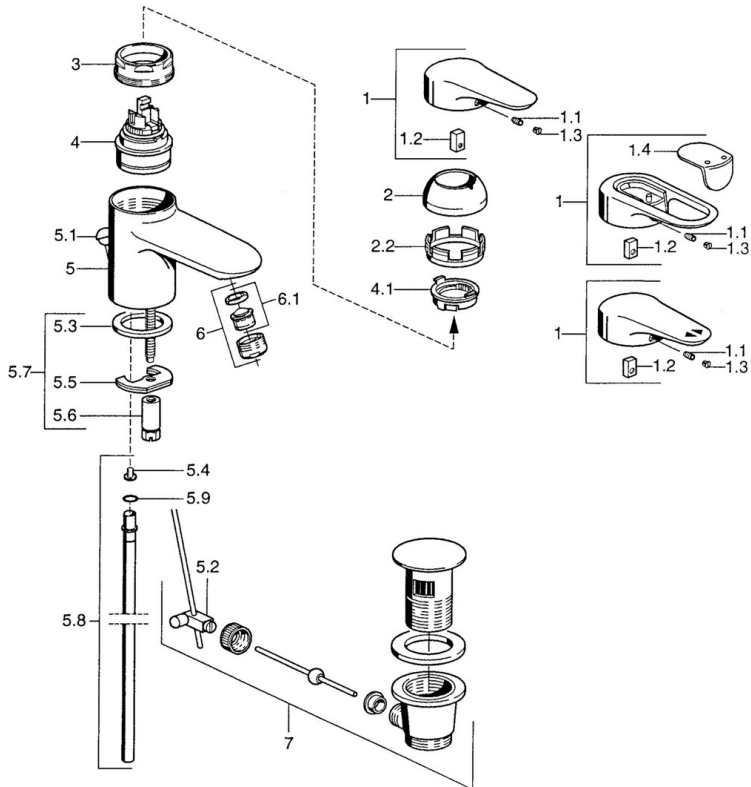

EAN: 4015474683778
static.hansa.com/03042192

- Wastafel
- Eengreeps
- Wastafelmontage
- Chroom
- Vaste uitloop
- Eengreeps bediend, Hendel met warm-koud-aanduiding
- Kettinghouder met ketting
- Koperen aansluitpijpen
- Zonder afvoergarnituur

Technische gegevens

Technische eigenschappen

DN-maat	DN15
Warmwatertoevoer	max. +80°C
Werkdruk	0.5-10 bar
Aansluitmaat	Ø10
Projection	124 mm
Materiaal	brass

Voorschriften

EN-norm	EN 817
---------	---------------

Reserveonderdelen

SP03092102

	Naam	Code
1	Hendel, 99 mm, red/blue Chroom Stopgezet	59913769
1	Hendel, L=138 mm Chroom Stopgezet	59913770
1	Hendel, L=99 mm, (-2011) Chroom	59913768
1.1	Schroef, M5x8, SW2.5	59904755
1.2	Joint klassiek uitloop	59904778
1.3	Plug, hot/cold	59906705
2	Kap Chroom/Satijn Stopgezet	59906564
2	Kap Chroom	59906563
2.2	Vaststelling van de mouw	59906695
3	Schroef, M50x1, SW45	59904775
4	Binnenwerk, 4,8 eco	59904601
4	Binnenwerk, 4,8 Eco-Top	59911431
4.1	Hot water limiter	59904759
5.2	Gewrichtstuk	59904624
5.3	Dichting, 37x48x3.5	59911422
5.4	Attachment clamp Stopgezet	59911416
5.5	Fixing plate	59904765
5.6	Schroef, M8x1, SW13	59904766
5.7	Bevestigingsset	59910749
5.8	Pijp, d 10 mm, L=413	59911423
5.9	O-ring, 9x2	59905095
6	Mousseur, M24x1 STD HC A Chroom	59902366
6	Mousseur, M24x1 A Wit Stopgezet	59905419
6	Mousseur, M24x1 STD CC A Edelmessing Stopgezet	59906580
6.1	Mousseur, M22/24 A	59902081
7	Wastegarnituur Chroom	59911441
7	Wastegarnituur Satijn Stopgezet	59911442
7	Wastegarnituur Wit Stopgezet	59911443
N.I.	Kettinghouder	59902219
N.I.	Plug	59906910