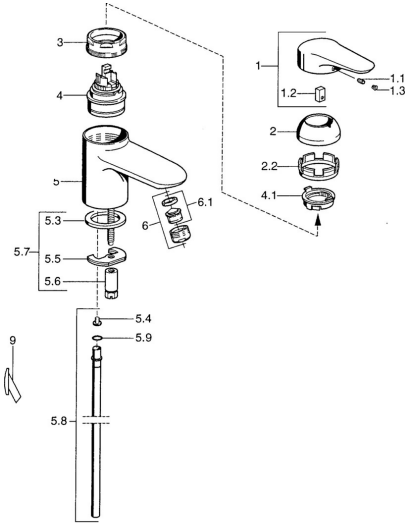

EAN: 4015474683778
static.hansa.com/03042192

- Wastafel
- Eengreeps
- Wastafelmontage
- Chroom
- Vaste uitloop
- Eengreeps bediend, Hendel met warm-koud-aanduiding
- Kettinghouder met ketting
- Koperen aansluitpijpen
- Zonder afvoergarnituur

Technische gegevens

Technische eigenschappen

DN-maat	DN15
Warmwatertoevoer	max. +80°C
Werkdruk	0.5-10 bar
Aansluitmaat	Ø10
Projection	124 mm
Materiaal	brass

Voorschriften

EN-norm	EN 817
---------	---------------

Reserveonderdelen

SP03092102

	Naam	Code
1	Hendel, 99 mm, red/blue Chroom Stopgezet	59913769
1	Hendel, L=138 mm Chroom Stopgezet	59913770
1	Hendel, L=99 mm, (-2011) Chroom	59913768
1.1	Schroef, M5x8, SW2.5	59904755
1.2	Joint klassiek uitloop	59904778
1.3	Plug, hot/cold	59906705
2	Kap Chroom/Satijn Stopgezet	59906564
2	Kap Chroom	59906563
2.2	Vaststelling van de mouw	59906695
3	Schroef, M50x1, SW45	59904775
4	Binnenwerk, 4,8 eco	59904601
4	Binnenwerk, 4,8 Eco-Top	59911431
4.1	Hot water limiter	59904759
5.2	Gewrichtstuk	59904624
5.3	Dichting, 37x48x3.5	59911422
5.4	Attachment clamp Stopgezet	59911416
5.5	Fixing plate	59904765
5.6	Schroef, M8x1, SW13	59904766
5.7	Bevestigingsset	59910749
5.8	Pijp, d 10 mm, L=413	59911423
5.9	O-ring, 9x2	59905095
6	Mousseur, M24x1 STD HC A Chroom	59902366
6	Mousseur, M24x1 A Wit Stopgezet	59905419
6	Mousseur, M24x1 STD CC A Edelmessing Stopgezet	59906580
6.1	Mousseur, M22/24 A	59902081
7	Wastegarnituur Chroom	59911441
7	Wastegarnituur Satijn Stopgezet	59911442
7	Wastegarnituur Wit Stopgezet	59911443
N.I.	Kettinghouder	59902219
N.I.	Plug	59906910