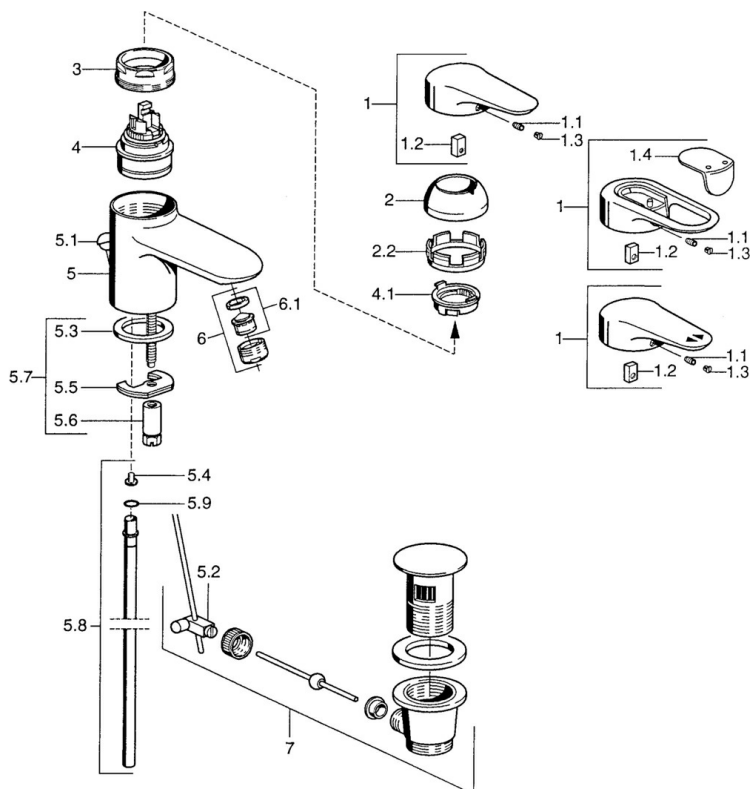

EAN: 4015474683778

static.hansa.com/03042192

- Lavabo
- Monocomando
- Montaggio d'appoggio
- Cromo
- Bocca fissa
- Leva/Manopola monocomando, Leva con simbolo F+C
- Catena
- Collegamento con tubo
- Senza piletta di scarico

Dati tecnici

Caratteristiche tecniche

Misura DN (dimensione nominale)	DN15
Fornitura di acqua calda	max. +80°C
Pressione di esercizio	0.5-10 bar
Misura della connessione	Ø10
Projection	124 mm
Materiale	Ottone

Norme

Standard EN	EN 817
-------------	---------------

Parti di ricambio

SP03092102

	Nome	Codice
1	Leva, 99 mm, red/blue Cromo Fuori produzione	59913769
1	Leva, L=138 mm Cromo Fuori produzione	59913770
1	Leva, L=99 mm, (-2011) Cromo	59913768
1.1	Screw, M5x8, SW2.5	59904755
1.2	Adattatore	59904778
1.3	Tappo, hot/cold	59906705
2	Cappuccio Cromo/Satinato Fuori produzione	59906564
2	Cappuccio Cromo	59906563
2.2	Manicotto di fissaggio	59906695
3	Vite eye, M50x1, SW45	59904775
4	Cartuccia, 4.8 eco	59904601
4	Cartuccia, 4.8 Eco-Top	59911431
4.1	Hot water limiter	59904759
5.2	Snodo	59904624
5.3	Giunto, 37x48x3.5	59911422
5.4	Attachment clamp Fuori produzione	59911416
5.5	Fixing plate	59904765
5.6	Screw, M8x1, SW13	59904766
5.7	Set di fissaggio	59910749
5.8	, d 10 mm, L=413	59911423
5.9	O-ring, 9x2	59905095
6	Aeratore, M24x1 STD HC A Cromo	59902366
6	Aeratore, M24x1 A Bianco Fuori produzione	59905419
6	Aeratore, M24x1 STD CC A Ottone lucido Fuori produzione	59906580
6.1	Aeratore, M22/24 A	59902081
7	Scarico a saltarello Cromo	59911441
7	Scarico a saltarello Satinato Fuori produzione	59911442
7	Scarico a saltarello Bianco Fuori produzione	59911443
N.I.	Rondella con portacatenella	59902219
N.I.	Tappo	59906910