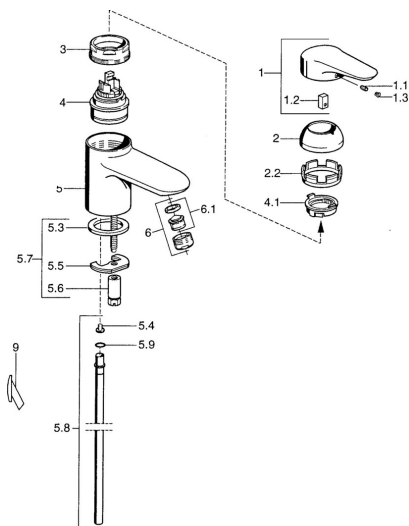

EAN: 4015474683778

static.hansa.com/03042192

- Lavabo
- Monocomando
- Montaggio d'appoggio
- Cromo
- Bocca fissa
- Leva/Manopola monocomando, Leva con simbolo F+C
- Catena
- Collegamento con tubo
- Senza piletta di scarico

Dati tecnici

Caratteristiche tecniche

Misura DN (dimensione nominale)	DN15
Fornitura di acqua calda	max. +80°C
Pressione di esercizio	0.5-10 bar
Misura della connessione	Ø10
Projection	124 mm
Materiale	Ottone

Norme

Standard EN	EN 817
-------------	---------------

Parti di ricambio

SP03092102

	Nome	Codice
1	Leva, 99 mm, red/blue Cromo Fuori produzione	59913769
1	Leva, L=138 mm Cromo Fuori produzione	59913770
1	Leva, L=99 mm, (-2011) Cromo	59913768
1.1	Screw, M5x8, SW2.5	59904755
1.2	Adattatore	59904778
1.3	Tappo, hot/cold	59906705
2	Cappuccio Cromo/Satinato Fuori produzione	59906564
2	Cappuccio Cromo	59906563
2.2	Manicotto di fissaggio	59906695
3	Vite eye, M50x1, SW45	59904775
4	Cartuccia, 4.8 eco	59904601
4	Cartuccia, 4.8 Eco-Top	59911431
4.1	Hot water limiter	59904759
5.2	Snodo	59904624
5.3	Giunto, 37x48x3.5	59911422
5.4	Attachment clamp Fuori produzione	59911416
5.5	Fixing plate	59904765
5.6	Screw, M8x1, SW13	59904766
5.7	Set di fissaggio	59910749
5.8	, d 10 mm, L=413	59911423
5.9	O-ring, 9x2	59905095
6	Aeratore, M24x1 STD HC A Cromo	59902366
6	Aeratore, M24x1 A Bianco Fuori produzione	59905419
6	Aeratore, M24x1 STD CC A Ottone lucido Fuori produzione	59906580
6.1	Aeratore, M22/24 A	59902081
7	Scarico a saltarello Cromo	59911441
7	Scarico a saltarello Satinato Fuori produzione	59911442
7	Scarico a saltarello Bianco Fuori produzione	59911443
N.I.	Rondella con portacatenella	59902219
N.I.	Tappo	59906910