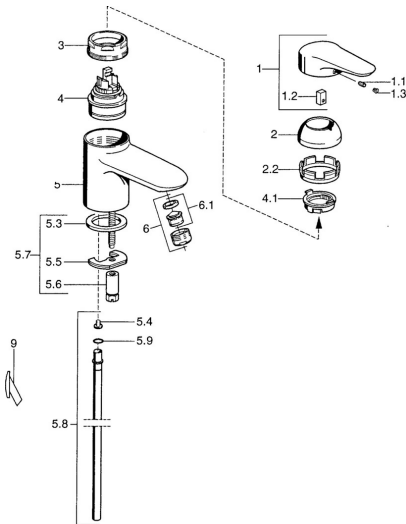

EAN: 4015474683778
static.hansa.com/03042192

- Lavabo
- Monocommande
- Montage sur plaque
- Chrome
- Bec fixe
- Levier monocommande, Levier avec symbole C+F
- Porte-chaîne avec chaîne
- Raccordement par tubulures cuivre
- Sans bonde de vidage push

Caractéristiques techniques

Caractéristiques techniques

Taille DN (diamètre nominal)	DN15
Alimentation en eau chaude	max. +80°C
Pression de service	0.5-10 bar
Taille de raccord	Ø10
Saillie	124 mm
Matériau	brass

Règlementations

Norme EN	EN 817
----------	---------------

Pièces de rechange

SP03092102

	Nom	Code
1	Levier, 99 mm, red/blue Arrêté	59913769
1	Levier, L=138 mm Arrêté	59913770
1	Levier, L=99 mm, (-2011)	59913768
1.1	Vis, M5x8, SW2.5	59904755
1.2	Kit de joints pour bec	59904778
1.3	Bouchon cache trou, hot/cold	59906705
2	Chape Chrome/Satin Arrêté	59906564
2	Chape	59906563
2.2	Manchon de fixation	59906695
3	Vis Loop, M50x1, SW45	59904775
4	Cartouche, 4.8 eco	59904601
4	Cartouche, 4.8 Eco-Top	59911431
4.1	Hot water limiter	59904759
5.2	Joint	59904624
5.3	Joint, 37x48x3.5	59911422
5.4	Attachment clamp Arrêté	59911416
5.5	Fixing plate	59904765
5.6	Vis, M8x1, SW13	59904766
5.7	Ensemble de fixation	59910749
5.8	Tuyau, d 10 mm, L=413	59911423
5.9	Joint, 9x2	59905095
6	Aérateur, M24x1 STD HC A	59902366
6	Aérateur, M24x1 A Blanc Arrêté	59905419
6	Aérateur, M24x1 STD CC A Laiton Arrêté	59906580
6.1	Aérateur, M22/24 A	59902081
7	Vidage	59911441
7	Vidage Satin Arrêté	59911442
7	Vidage Blanc Arrêté	59911443
N.I.	Bague avec graine d'attache	59902219
N.I.	Bouchon cache trou	59906910