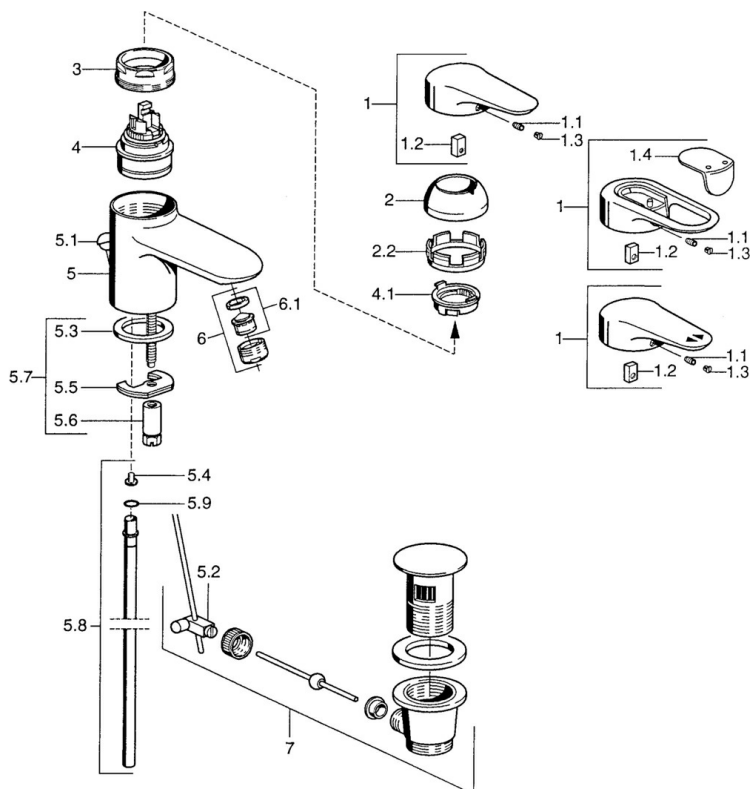

EAN: 4015474683778
static.hansa.com/03042192

- Lavabo
- Monocommande
- Montage sur plaque
- Chrome
- Bec fixe
- Levier monocommande, Levier avec symbole C+F
- Porte-chaîne avec chaîne
- Raccordement par tubulures cuivre
- Sans bonde de vidage push

Caractéristiques techniques

Caractéristiques techniques

Taille DN (diamètre nominal)	DN15
Alimentation en eau chaude	max. +80°C
Pression de service	0.5-10 bar
Taille de raccord	Ø10
Saillie	124 mm
Matériau	brass

Règlementations

Norme EN	EN 817
----------	---------------

Pièces de rechange

SP03092102

	Nom	Code
1	Levier, 99 mm, red/blue Arrêté	59913769
1	Levier, L=138 mm Arrêté	59913770
1	Levier, L=99 mm, (-2011)	59913768
1.1	Vis, M5x8, SW2.5	59904755
1.2	Kit de joints pour bec	59904778
1.3	Bouchon cache trou, hot/cold	59906705
2	Chape Chrome/Satin Arrêté	59906564
2	Chape	59906563
2.2	Manchon de fixation	59906695
3	Vis Loop, M50x1, SW45	59904775
4	Cartouche, 4.8 eco	59904601
4	Cartouche, 4.8 Eco-Top	59911431
4.1	Hot water limiter	59904759
5.2	Joint	59904624
5.3	Joint, 37x48x3.5	59911422
5.4	Attachment clamp Arrêté	59911416
5.5	Fixing plate	59904765
5.6	Vis, M8x1, SW13	59904766
5.7	Ensemble de fixation	59910749
5.8	Tuyau, d 10 mm, L=413	59911423
5.9	Joint, 9x2	59905095
6	Aérateur, M24x1 STD HC A	59902366
6	Aérateur, M24x1 A Blanc Arrêté	59905419
6	Aérateur, M24x1 STD CC A Laiton Arrêté	59906580
6.1	Aérateur, M22/24 A	59902081
7	Vidage	59911441
7	Vidage Satin Arrêté	59911442
7	Vidage Blanc Arrêté	59911443
N.I.	Bague avec graine d'attache	59902219
N.I.	Bouchon cache trou	59906910