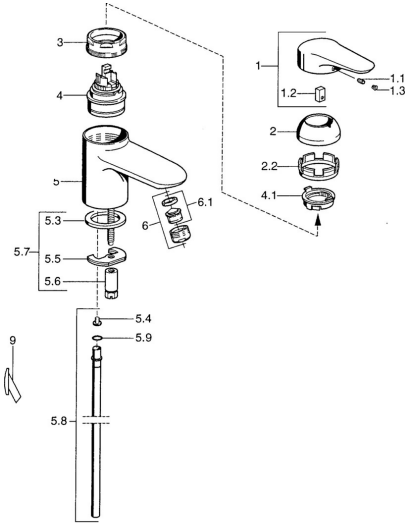

EAN: 4015474683778  
[static.hansa.com/03042192](http://static.hansa.com/03042192)

- Waschtisch
- Einhebelmischer
- Standmontage
- Chrom
- Feststehender Auslauf

- Einhandbedienhebel/Griff, Hebel mit W+K-Kennzeichnung
- Kettenhalter mit Kette
- Anschluss über Kupferrohre
- Ohne Ablaufgarnitur

### Technische Eigenschaften

DN-Größe (Nennmaß)	<b>DN15</b>
Warmwasserversorgung	<b>max. +80°C</b>
Arbeitsdruck	<b>0.5-10 bar</b>
Anschlussgröße	<b>Ø10</b>
Ausladung	<b>124 mm</b>
Werkstoff	<b>Messing</b>

### SP03092102

	Name	Art.-Nr.
1	Hebel, 99 mm, red/blue Ausgelaufen	59913769
1	Hebel, L=138 mm Ausgelaufen	59913770
1	Hebel, L=99 mm, (-2011)	59913768
1.1	Schraube, M5x8, SW2.5	59904755
1.2	Kunststoffadapter	59904778
1.3	Blindstopfen, hot/cold	59906705
2	Abdeckkappe Chrom/Seidenmatt Ausgelaufen	59906564
2	Abdeckkappe	59906563
2.2	Befestigungshülse	59906695
3	Ringschraube, M50x1, SW45	59904775
4	Kartusche, 4,8 eco	59904601
4	Kartusche, 4,8 Eco-Top	59911431
4.1	Warmwasser Begrenzer	59904759
5.2	Gelenkstück	59904624
5.3	Dichtung, 37x48x3.5	59911422
5.4	Befestigungsklammer Ausgelaufen	59911416
5.5	Befestigungsplatte	59904765
5.6	Schraube, M8x1, SW13	59904766
5.7	Befestigungssatz	59910749
5.8	Rohr, d 10 mm, L=413	59911423
5.9	O-Ring, 9x2	59905095
6	Luftsprudler, M24x1 STD HC A	59902366
6	Luftsprudler, M24x1 A Weiss Ausgelaufen	59905419
6	Luftsprudler, M24x1 STD CC A Edelmessing Ausgelaufen	59906580
6.1	Luftsprudler, M22/24 A	59902081
7	Ablaufgarnitur	59911441
7	Ablaufgarnitur Satin Ausgelaufen	59911442
7	Ablaufgarnitur Weiss Ausgelaufen	59911443
N.I.	Kettenhalter	59902219
N.I.	Blindstopfen	59906910