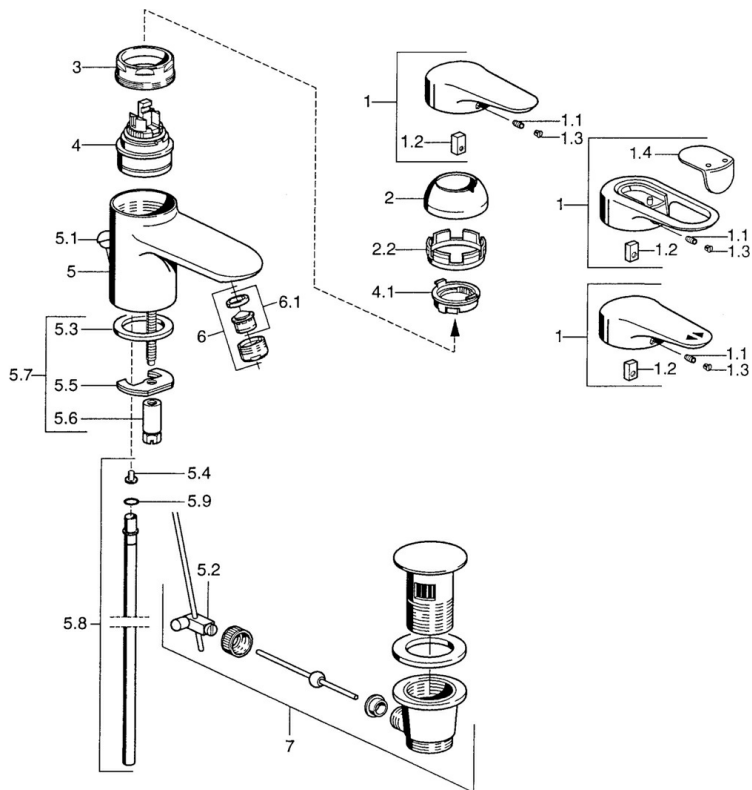

EAN: 4015474683778  
[static.hansa.com/03042192](http://static.hansa.com/03042192)

- Waschtisch
- Einhebelmischer
- Standmontage
- Chrom
- Feststehender Auslauf

- Einhandbedienhebel/Griff, Hebel mit W+K-Kennzeichnung
- Kettenhalter mit Kette
- Anschluss über Kupferrohre
- Ohne Ablaufgarnitur

### Technische Eigenschaften

DN-Größe (Nennmaß)	<b>DN15</b>
Warmwasserversorgung	<b>max. +80°C</b>
Arbeitsdruck	<b>0.5-10 bar</b>
Anschlussgröße	<b>Ø10</b>
Ausladung	<b>124 mm</b>
Werkstoff	<b>Messing</b>

### SP03092102

	Name	Art.-Nr.
1	Hebel, 99 mm, red/blue Ausgelaufen	59913769
1	Hebel, L=138 mm Ausgelaufen	59913770
1	Hebel, L=99 mm, (-2011)	59913768
1.1	Schraube, M5x8, SW2.5	59904755
1.2	Kunststoffadapter	59904778
1.3	Blindstopfen, hot/cold	59906705
2	Abdeckkappe Chrom/Seidenmatt Ausgelaufen	59906564
2	Abdeckkappe	59906563
2.2	Befestigungshülse	59906695
3	Ringschraube, M50x1, SW45	59904775
4	Kartusche, 4,8 eco	59904601
4	Kartusche, 4,8 Eco-Top	59911431
4.1	Warmwasser Begrenzer	59904759
5.2	Gelenkstück	59904624
5.3	Dichtung, 37x48x3.5	59911422
5.4	Befestigungsklammer Ausgelaufen	59911416
5.5	Befestigungsplatte	59904765
5.6	Schraube, M8x1, SW13	59904766
5.7	Befestigungssatz	59910749
5.8	Rohr, d 10 mm, L=413	59911423
5.9	O-Ring, 9x2	59905095
6	Luftsprudler, M24x1 STD HC A	59902366
6	Luftsprudler, M24x1 A Weiss Ausgelaufen	59905419
6	Luftsprudler, M24x1 STD CC A Edelmessing Ausgelaufen	59906580
6.1	Luftsprudler, M22/24 A	59902081
7	Ablaufgarnitur	59911441
7	Ablaufgarnitur Satin Ausgelaufen	59911442
7	Ablaufgarnitur Weiss Ausgelaufen	59911443
N.I.	Kettenhalter	59902219
N.I.	Blindstopfen	59906910