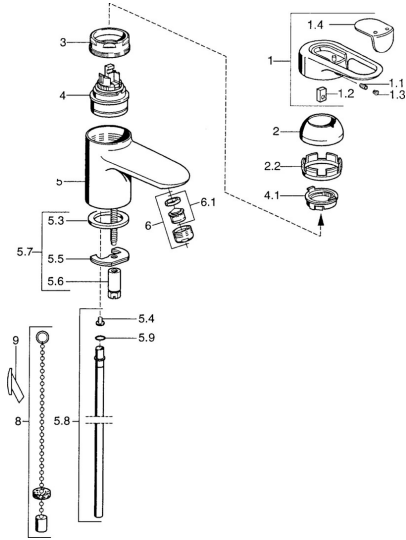

EAN: 4015474683112  
[static.hansa.com/03042105](https://static.hansa.com/03042105)

- Wastafel
- Eengreeps
- Wastafelmontage
- Chrom
- Vaste uitloop
- Eengreeps bediend, Hendel met warm-koud-aanduiding
- Kettinghouder met ketting
- Koperen aansluitpijpen
- Zonder afvoergarnituur

### Technische eigenschappen

DN-maat	<b>DN15</b>
Warmwatertoevoer	<b>max. +80°C</b>
Werkdruk	<b>0.5-10 bar</b>
Aansluitmaat	<b>Ø10</b>
Projection	<b>124 mm</b>
Materiaal	<b>brass</b>

### SP03092102

	Naam	Code
1	Hendel, 99 mm, red/blue Chroom Stopgezet	59913769
1	Hendel, L=138 mm Chroom Stopgezet	59913770
1	Hendel, L=99 mm, (-2011) Chroom	59913768
1.1	Schroef, M5x8, SW2.5	59904755
1.2	Joint klassiek uitloop	59904778
1.3	Plug, hot/cold	59906705
2	Kap Chroom/Satijn Stopgezet	59906564
2	Kap Chroom	59906563
2.2	Vaststelling van de mouw	59906695
3	Schroef, M50x1, SW45	59904775
4	Binnenwerk, 4,8 eco	59904601
4	Binnenwerk, 4,8 Eco-Top	59911431
4.1	Hot water limiter	59904759
5.2	Gewrichtstuk	59904624
5.3	Dichting, 37x48x3.5	59911422
5.4	Attachment clamp Stopgezet	59911416
5.5	Fixing plate	59904765
5.6	Schroef, M8x1, SW13	59904766
5.7	Bevestigingsset	59910749
5.8	Pijp, d 10 mm, L=413	59911423
5.9	O-ring, 9x2	59905095
6	Mousseur, M24x1 STD HC A Chroom	59902366
6	Mousseur, M24x1 A Wit Stopgezet	59905419
6	Mousseur, M24x1 STD CC A Edelmessing Stopgezet	59906580
6.1	Mousseur, M22/24 A	59902081
7	Wastegarnituur Chroom	59911441
7	Wastegarnituur Satijn Stopgezet	59911442
7	Wastegarnituur Wit Stopgezet	59911443
N.I.	Kettinghouder	59902219
N.I.	Plug	59906910