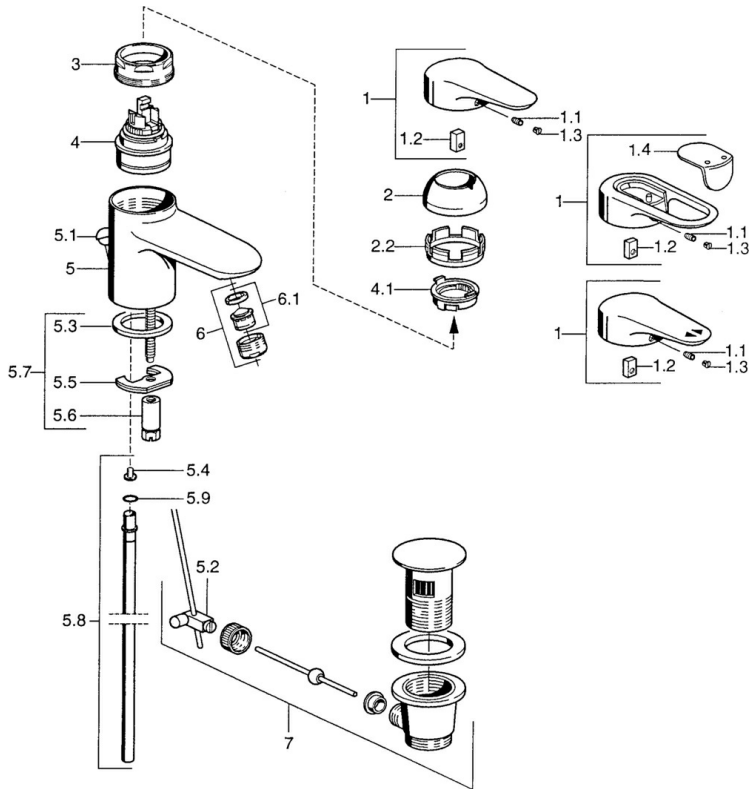

EAN: 4015474683112  
[static.hansa.com/03042105](https://static.hansa.com/03042105)

- Wastafel
- Eengreeps
- Wastafelmontage
- Chrom
- Vaste uitloop
- Eengreeps bediend, Hendel met warm-koud-aanduiding
- Kettinghouder met ketting
- Koperen aansluitpijpen
- Zonder afvoergarnituur

## Technische gegevens

### Technische eigenschappen

DN-maat	<b>DN15</b>
Warmwatertoevoer	<b>max. +80°C</b>
Werkdruk	<b>0.5-10 bar</b>
Aansluitmaat	<b>Ø10</b>
Projection	<b>124 mm</b>
Materiaal	<b>brass</b>

### SP03092102

	Naam	Code
1	Hendel, 99 mm, red/blue Chroom Stopgezet	59913769
1	Hendel, L=138 mm Chroom Stopgezet	59913770
1	Hendel, L=99 mm, (-2011) Chroom	59913768
1.1	Schroef, M5x8, SW2.5	59904755
1.2	Joint klassiek uitloop	59904778
1.3	Plug, hot/cold	59906705
2	Kap Chroom/Satijn Stopgezet	59906564
2	Kap Chroom	59906563
2.2	Vaststelling van de mouw	59906695
3	Schroef, M50x1, SW45	59904775
4	Binnenwerk, 4,8 eco	59904601
4	Binnenwerk, 4,8 Eco-Top	59911431
4.1	Hot water limiter	59904759
5.2	Gewrichtstuk	59904624
5.3	Dichting, 37x48x3.5	59911422
5.4	Attachment clamp Stopgezet	59911416
5.5	Fixing plate	59904765
5.6	Schroef, M8x1, SW13	59904766
5.7	Bevestigingsset	59910749
5.8	Pijp, d 10 mm, L=413	59911423
5.9	O-ring, 9x2	59905095
6	Mousseur, M24x1 STD HC A Chroom	59902366
6	Mousseur, M24x1 A Wit Stopgezet	59905419
6	Mousseur, M24x1 STD CC A Edelmessing Stopgezet	59906580
6.1	Mousseur, M22/24 A	59902081
7	Wastegarnituur Chroom	59911441
7	Wastegarnituur Satijn Stopgezet	59911442
7	Wastegarnituur Wit Stopgezet	59911443
N.I.	Kettinghouder	59902219
N.I.	Plug	59906910