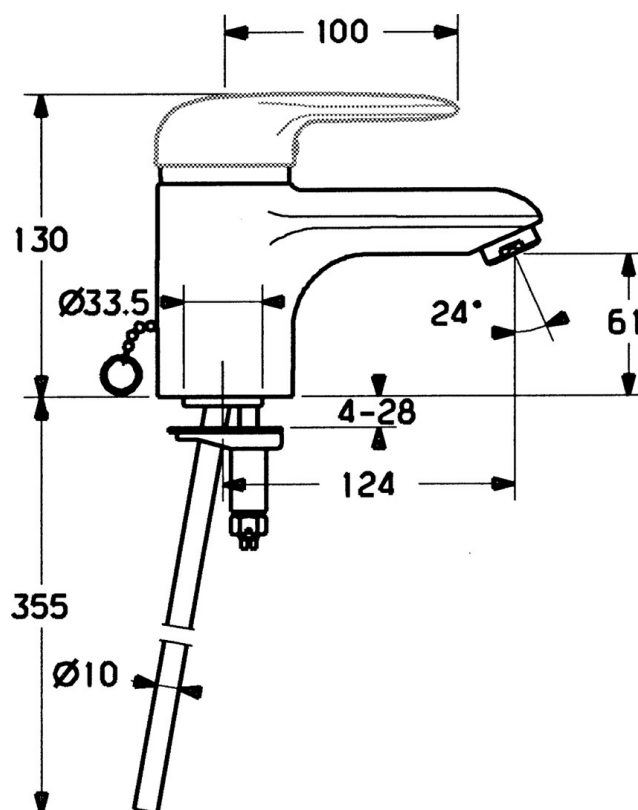

EAN: 4015474551244  
[static.hansa.com/03042100](http://static.hansa.com/03042100)

- Umývadlo
- Jednopáková
- Stojanková
- Chróm
- Pevné výtokové rameno
- Jedna ovládacia páka / rukoväť, Páka so symbolom teplej a studenej vody
- Zápustná retiazka
- Medené pripojovacie trubičky
- Bez odtokovej garnitúry

### Technické vlastnosti

Veľkosť DN (menovitý rozmer)	<b>DN15</b>
Dodávka teplej vody	<b>max. +80°C</b>
Pracovný tlak	<b>0.5-10 bar</b>
Spojovacia veľkosť	<b>Ø10</b>
Projection	<b>124 mm</b>
Materiál	<b>Mosadz</b>

### SP03092102

Název	Kód
1 Ovládacía rukoväť, 99 mm, red/blue Ukončené	59913769
1 Ovládacía rukoväť, L=138 mm Ukončené	59913770
1 Ovládacía rukoväť, L=99 mm, (-2011)	59913768
1.1 Skrutka, M5x8, SW2.5	59904755
1.2 Klzné puzdro	59904778
1.3 Plug, hot/cold	59906705
2 Krytka Chróm/Saténová Ukončené	59906564
2 Krytka	59906563
2.2 Upevňovacia objímka	59906695
3 Očné skrutka, M50x1, SW45	59904775
4 Kartuš, 4.8 eco	59904601
4 Kartuš, 4.8 Eco-Top	59911431
4.1 Hot water limiter	59904759
5.2 Spojovací diel tiahla	59904624
5.3 Tesnenie, 37x48x3.5	59911422
5.4 Attachment clamp Ukončené	59911416
5.5	59904765
5.6 Skrutka, M8x1, SW13	59904766
5.7 Upevňovací set	59910749
5.8 Potrubie, d 10 mm, L=413	59911423
5.9 O-krúžok, 9x2	59905095
6 Aerátor, M24x1 STD HC A	59902366
6 Aerátor, M24x1 A Biela Ukončené	59905419
6 Aerátor, M24x1 STD CC A Ušľachtilá mosadz Ukončené	59906580
6.1 Aerátor, M22/24 A	59902081
7 Vypúšťací ventil umývadla	59911441
7 Vypúšťací ventil umývadla Saténová Ukončené	59911442
7 Vypúšťací ventil umývadla Biela Ukončené	59911443
N.I. Podložka s očkom pre retiazku	59902219
N.I.	59906910