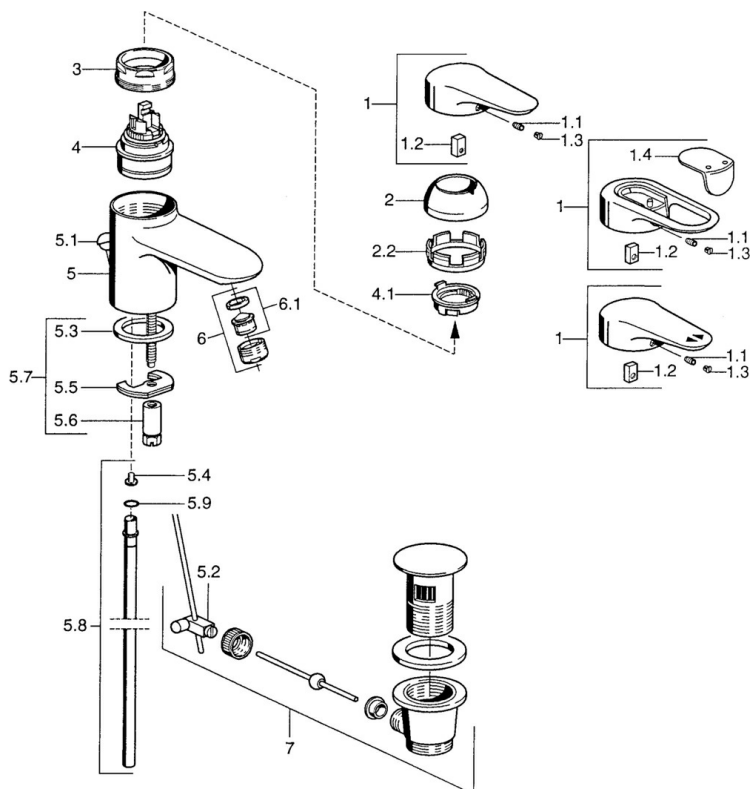

EAN: 4015474551244  
[static.hansa.com/03042100](http://static.hansa.com/03042100)

- Umývadlo
- Jednopáková
- Stojanková
- Chróm
- Pevné výtokové rameno
- Jedna ovládacia páka / rukoväť, Páka so symbolom teplej a studenej vody
- Zápustná retiazka
- Medené pripojovacie trubičky
- Bez odtokovej garnitúry

### Technické vlastnosti

Veľkosť DN (menovitý rozmer)	<b>DN15</b>
Dodávka teplej vody	<b>max. +80°C</b>
Pracovný tlak	<b>0.5-10 bar</b>
Spojovacia veľkosť	<b>Ø10</b>
Projection	<b>124 mm</b>
Materiál	<b>Mosadz</b>

### SP03092102

Název	Kód
1 Ovládacía rukoväť, 99 mm, red/blue Ukončené	59913769
1 Ovládacía rukoväť, L=138 mm Ukončené	59913770
1 Ovládacía rukoväť, L=99 mm, (-2011)	59913768
1.1 Skrutka, M5x8, SW2.5	59904755
1.2 Klzné puzdro	59904778
1.3 Plug, hot/cold	59906705
2 Krytka Chróm/Saténová Ukončené	59906564
2 Krytka	59906563
2.2 Upevňovacia objímka	59906695
3 Očné skrutka, M50x1, SW45	59904775
4 Kartuš, 4.8 eco	59904601
4 Kartuš, 4.8 Eco-Top	59911431
4.1 Hot water limiter	59904759
5.2 Spojovací diel tiahla	59904624
5.3 Tesnenie, 37x48x3.5	59911422
5.4 Attachment clamp Ukončené	59911416
5.5	59904765
5.6 Skrutka, M8x1, SW13	59904766
5.7 Upevňovací set	59910749
5.8 Potrubie, d 10 mm, L=413	59911423
5.9 O-krúžok, 9x2	59905095
6 Aerátor, M24x1 STD HC A	59902366
6 Aerátor, M24x1 A Biela Ukončené	59905419
6 Aerátor, M24x1 STD CC A Ušľachtilá mosadz Ukončené	59906580
6.1 Aerátor, M22/24 A	59902081
7 Vypúšťací ventil umývadla	59911441
7 Vypúšťací ventil umývadla Saténová Ukončené	59911442
7 Vypúšťací ventil umývadla Biela Ukončené	59911443
N.I. Podložka s očkom pre retiazku	59902219
N.I.	59906910