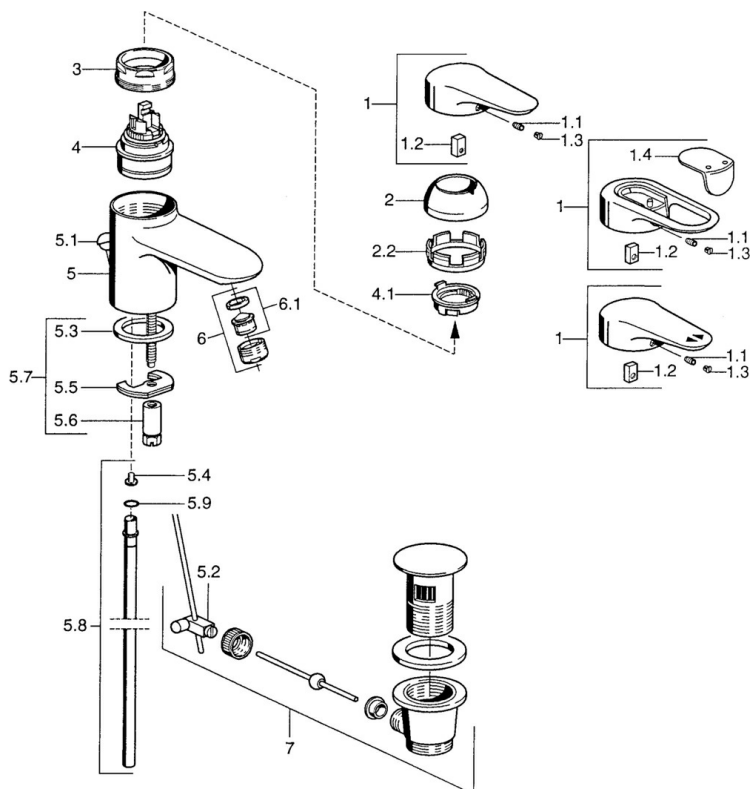

EAN: 4015474551244  
[static.hansa.com/03042100](http://static.hansa.com/03042100)

- Lavabo
- Monocommande
- Montage sur plaque
- Chrome
- Bec fixe
- Levier monocommande, Levier avec symbole C+F
- Porte-chaîne avec chaîne
- Raccordement par tubulures cuivre
- Sans bonde de vidage push

## Caractéristiques techniques

### Caractéristiques techniques

Taille DN (diamètre nominal)	<b>DN15</b>
Alimentation en eau chaude	<b>max. +80°C</b>
Pression de service	<b>0.5-10 bar</b>
Taille de raccord	<b>Ø10</b>
Saillie	<b>124 mm</b>
Matériau	<b>brass</b>

### SP03092102

	Nom	Code
1	Levier, 99 mm, red/blue Arrêté	59913769
1	Levier, L=138 mm Arrêté	59913770
1	Levier, L=99 mm, (-2011)	59913768
1.1	Vis, M5x8, SW2.5	59904755
1.2	Kit de joints pour bec	59904778
1.3	Bouchon cache trou, hot/cold	59906705
2	Chape Chrome/Satin Arrêté	59906564
2	Chape	59906563
2.2	Manchon de fixation	59906695
3	Vis Loop, M50x1, SW45	59904775
4	Cartouche, 4.8 eco	59904601
4	Cartouche, 4.8 Eco-Top	59911431
4.1	Hot water limiter	59904759
5.2	Joint	59904624
5.3	Joint, 37x48x3.5	59911422
5.4	Attachment clamp Arrêté	59911416
5.5	Fixing plate	59904765
5.6	Vis, M8x1, SW13	59904766
5.7	Ensemble de fixation	59910749
5.8	Tuyau, d 10 mm, L=413	59911423
5.9	Joint, 9x2	59905095
6	Aérateur, M24x1 STD HC A	59902366
6	Aérateur, M24x1 A Blanc Arrêté	59905419
6	Aérateur, M24x1 STD CC A Laiton Arrêté	59906580
6.1	Aérateur, M22/24 A	59902081
7	Vidage	59911441
7	Vidage Satin Arrêté	59911442
7	Vidage Blanc Arrêté	59911443
N.I.	Bague avec graine d'attache	59902219
N.I.	Bouchon cache trou	59906910