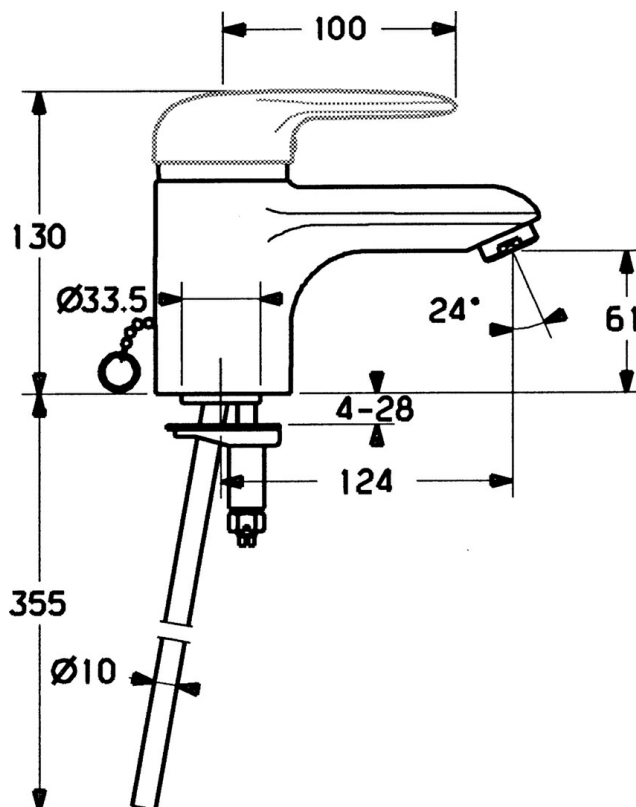

EAN: 4015474551244  
[static.hansa.com/03042100](http://static.hansa.com/03042100)

- Lavabo
- Monocommande
- Montage sur plaque
- Chrome
- Bec fixe
- Levier monocommande, Levier avec symbole C+F
- Porte-chaîne avec chaîne
- Raccordement par tubulures cuivre
- Sans bonde de vidage push

## Caractéristiques techniques

### Caractéristiques techniques

Taille DN (diamètre nominal)	<b>DN15</b>
Alimentation en eau chaude	<b>max. +80°C</b>
Pression de service	<b>0.5-10 bar</b>
Taille de raccord	<b>Ø10</b>
Saillie	<b>124 mm</b>
Matériau	<b>brass</b>

### SP03092102

	Nom	Code
1	Levier, 99 mm, red/blue Arrêté	59913769
1	Levier, L=138 mm Arrêté	59913770
1	Levier, L=99 mm, (-2011)	59913768
1.1	Vis, M5x8, SW2.5	59904755
1.2	Kit de joints pour bec	59904778
1.3	Bouchon cache trou, hot/cold	59906705
2	Chape Chrome/Satin Arrêté	59906564
2	Chape	59906563
2.2	Manchon de fixation	59906695
3	Vis Loop, M50x1, SW45	59904775
4	Cartouche, 4.8 eco	59904601
4	Cartouche, 4.8 Eco-Top	59911431
4.1	Hot water limiter	59904759
5.2	Joint	59904624
5.3	Joint, 37x48x3.5	59911422
5.4	Attachment clamp Arrêté	59911416
5.5	Fixing plate	59904765
5.6	Vis, M8x1, SW13	59904766
5.7	Ensemble de fixation	59910749
5.8	Tuyau, d 10 mm, L=413	59911423
5.9	Joint, 9x2	59905095
6	Aérateur, M24x1 STD HC A	59902366
6	Aérateur, M24x1 A Blanc Arrêté	59905419
6	Aérateur, M24x1 STD CC A Laiton Arrêté	59906580
6.1	Aérateur, M22/24 A	59902081
7	Vidage	59911441
7	Vidage Satin Arrêté	59911442
7	Vidage Blanc Arrêté	59911443
N.I.	Bague avec graine d'attache	59902219
N.I.	Bouchon cache trou	59906910