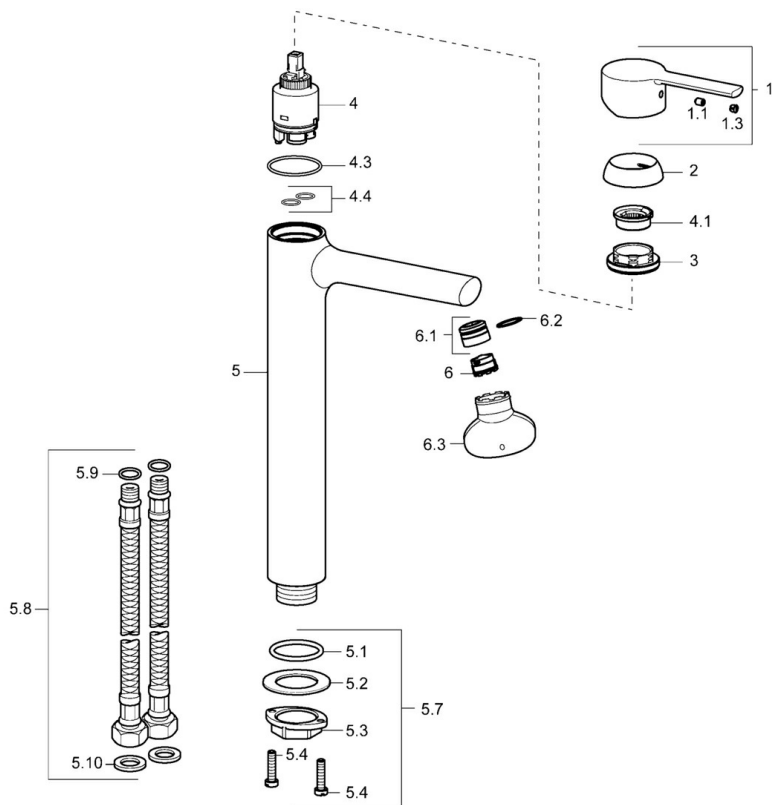

EAN: 4015474212701
static.hansa.com/03032273

- Umývadlo
- Jednopáková
- Stojanková
- Chróm
- Pevné výtokové rameno
- PCA® - aerátor s konštantným prietokom vody aj pri kolísaní tlaku, CACHE® - zapustený aerátor umiestnený priamo vo výtokovom ramene
- Jedna ovládacia páka / rukoväť, Páka so symbolom teplej a studenej vody
- Funkcie pre nastavenie maximálnej teploty a prietoku vody, Nastaviteľný obmedzovač teploty vody (súčasť dodávky, možnosť dodatočnej inštalácie)
- ϕ 35 mm keramická kartuša pre ovládanie teploty a prietoku vody
- Flexibilné pripojovacie hadičky
- Telo batérie z mosadze DZR
- Bez odtokovej garnitúry, Bez otvoru na tiahlo

Technické údaje

Vlastnosti prietoku

Prietok pri tlaku 3 bar (s ovládačom prietoku)	6.0 l/min
Pokles tlaku pri prietoku (0,1 l/s)	2 bar

Technické vlastnosti

Veľkosť DN (menovitý rozmer)	DN15
Dodávka teplej vody	max. +70°C
Pracovný tlak	1-10 bar
Spojovacia veľkosť	G3/8
Projection	148 mm
Spätná klapka (STN EN 1717)	AA
Materiál	Mosadz

Predpisy

Norma EN	EN 817
Trieda hlučnosti	I (ISO 3822)

Schválenia a Prehlásenia

DVGW	NW-6506CN0310
ABP	PA-IX 38216/IO
Vyhlásenie o zhode	DoC

Náhradné diely

SP03032273

Název	Kód
1 Ovládacia rukoväť	59913761
1.1 Skrutka, M5x8, SW2.5	59904755
1.3 Vymedzovacia vložka	59913762
2 Krytka, 33x3 mm	59912504
3 Prítlačná matica, M40x1	1003409V
4 Kartuš, 3.5 Eco	59912324
4 Kartuš, 3.5 Classic	59913075
4.1 Temperature adjustment limiter	59912325
4.3 O-krúžok, d 28.24x2.62 Ukončené	59912590
4.4 O-krúžok, d 10.10x1.60 Ukončené	59905072
5.1 O-krúžok, d 36.09x d 3.53	59913396
5.7 Upevňovací set	59913479
5.8 Flexibilná hadička, L=590, G3/8-M10x1 Ukončené	59913166
5.9 O-krúžok, d 7.65x1.78	59902337
5.10 Tesnenie, 9.5x14.4x2	59912551
6 Aerátor, M18.5x1, TJ	59913366
6.1 Fitting ring for aerator	59913654
6.3 Kľúč k aerátoru, M18.5	59913367
N.I. Kľúč, SW30/34	59912108