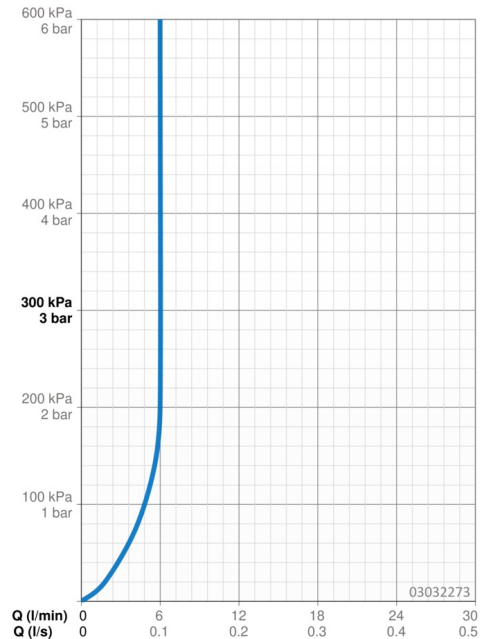

Technické údaje

Vlastnosti prietoku

Prietok pri tlaku 3 bar (s ovládačom prietoku)	6.0 l/min
Pokles tlaku pri prietoku (0,1 l/s)	2 bar

Technické vlastnosti

Veľkosť DN (menovitý rozmer)	DN15
Dodávka teplej vody	max. +70°C
Pracovný tlak	1-10 bar
Spojovacia veľkosť	G3/8
Projection	148 mm
Spätná klapka (STN EN 1717)	AA
Materiál	Mosadz

Predpisy

Norma EN	EN 817
Trieda hlučnosti	I (ISO 3822)

Schválenia a Prehlásenia

DVGW	NW-6506CN0310
ABP	PA-IX 38216/IO
Vyhlásenie o zhode	DoC