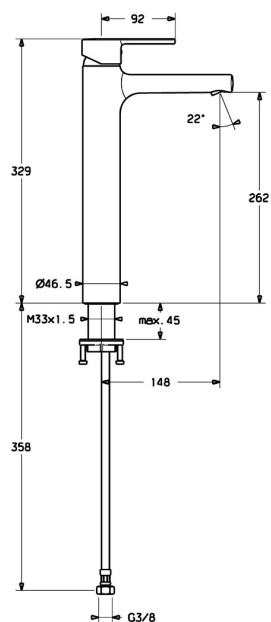

EAN: 4015474212701
static.hansa.com/03032273

- Umývadlo
- Jednopáková
- Stojanková
- Chróm
- Pevné výtokové rameno
- PCA® - aerátor s konštantným prietokom vody aj pri kolísaní tlaku, CACHE® - zapustený aerátor umiestnený priamo vo výtokovom ramene
- Jedna ovládacia páka / rukoväť, Páka so symbolom teplej a studenej vody
- Funkcie pre nastavenie maximálnej teploty a prietoku vody, Nastaviteľný obmedzovač teploty vody (súčasť dodávky, možnosť dodatočnej inštalácie)
- ϕ 35 mm keramická kartuša pre ovládanie teploty a prietoku vody
- Flexibilné pripojovacie hadičky
- Telo batérie z mosadze DZR
- Bez odtokovej garnitúry, Bez otvoru na tiahlo

Technické údaje

Vlastnosti prietoku

Prietok pri tlaku 3 bar (s ovládačom prietoku)	6.0 l/min
Pokles tlaku pri prietoku (0,1 l/s)	2 bar

Technické vlastnosti

Veľkosť DN (menovitý rozmer)	DN15
Dodávka teplej vody	max. +70°C
Pracovný tlak	1-10 bar
Spojovacia veľkosť	G3/8
Projection	148 mm
Spätná klapka (STN EN 1717)	AA
Materiál	Mosadz

Predpisy

Norma EN	EN 817
Trieda hlučnosti	I (ISO 3822)

Schválenia a Prehlásenia

DVGW	NW-6506CN0310
ABP	PA-IX 38216/IO
Vyhlásenie o zhode	DoC

Náhradné diely

SP03032273

Název	Kód
1 Ovládacia rukoväť	59913761
1.1 Skrutka, M5x8, SW2.5	59904755
1.3 Vymedzovacia vložka	59913762
2 Krytka, 33x3 mm	59912504
3 Prítlačná matica, M40x1	1003409V
4 Kartuš, 3.5 Eco	59912324
4 Kartuš, 3.5 Classic	59913075
4.1 Temperature adjustment limiter	59912325
4.3 O-krúžok, d 28.24x2.62 Ukončené	59912590
4.4 O-krúžok, d 10.10x1.60 Ukončené	59905072
5.1 O-krúžok, d 36.09x d 3.53	59913396
5.7 Upevňovací set	59913479
5.8 Flexibilná hadička, L=590, G3/8-M10x1 Ukončené	59913166
5.9 O-krúžok, d 7.65x1.78	59902337
5.10 Tesnenie, 9.5x14.4x2	59912551
6 Aerátor, M18.5x1, TJ	59913366
6.1 Fitting ring for aerator	59913654
6.3 Kľúč k aerátoru, M18.5	59913367
N.I. Kľúč, SW30/34	59912108