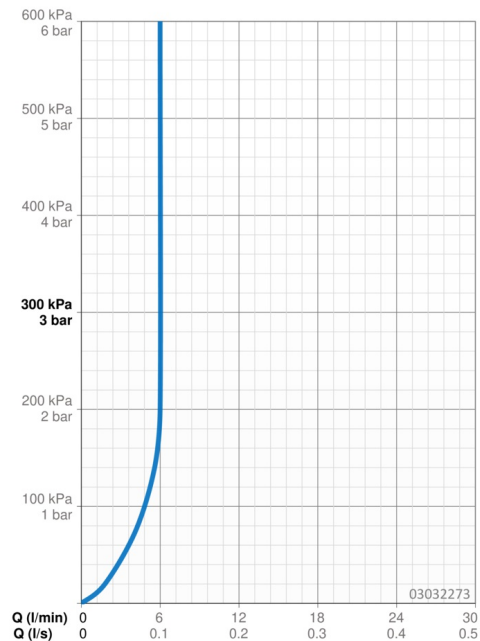

Technické údaje

Vlastnosti průtoku

Průtokové množství při 3 bar (s regulátorem průtoku)	6.0 l/min
Tlaková ztráta při průtoku (0,1 l/s)	2 bar

Technické vlastnosti

Velikost DN (jmenovitý rozměr)	DN15
Zdroj teplé vody	max. +70°C
Pracovní tlak	1-10 bar
Velikost přípojky	G3/8
Projection	148 mm
Zabezpečení proti zpětnému toku (ČSN EN 1717)	AA
Materiál	Mosaz

Předpisy

Norma EN	EN 817
Třída hlučnosti	I (ISO 3822)

Schválení a Prohlášení

DVGW	NW-6506CN0310
ABP	PA-IX 38216/IO
Prohlášení o shodě	DoC