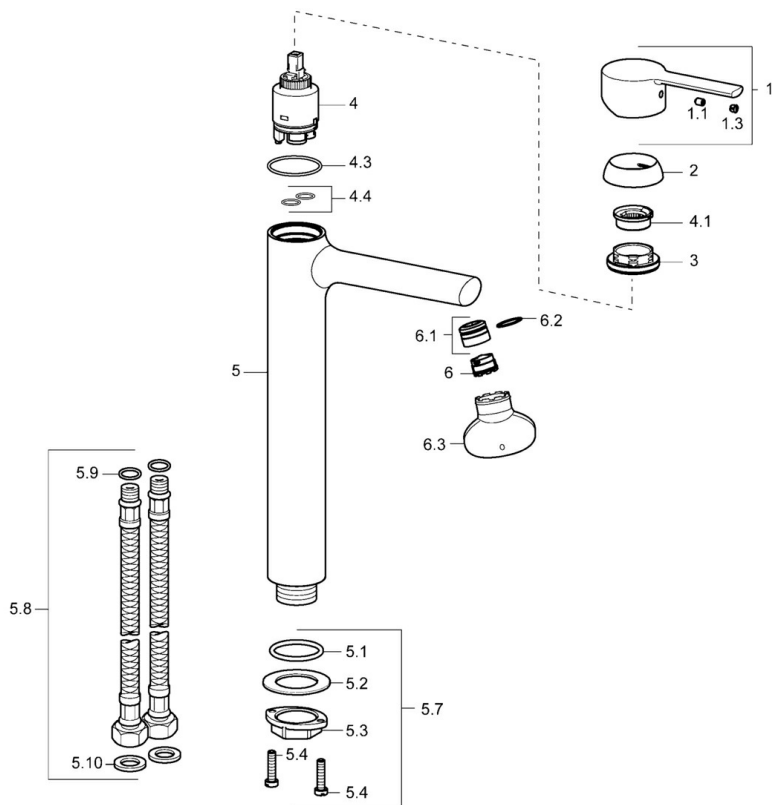

EAN: 4015474212701

static.hansa.com/03032273

- Umyvadlo
- Jednopáková
- Stojánková
- Chrom
- Pevné výtokové rameno
- PCA® aerátor s konstatním průtokovým množstvím nezávislým na změnách tlaku, CACHE® aerátor umístěný přímo ve výtokovém rameni
- Jedna ovládací páka / rukojeť, Páka se symboly teplé a studené vody
- Funkce pro nastavení maximální teploty a průtoku vody, Nastavitelný omezovač teploty vody (součástí dodávky, možnost dodatečné instalace)
- ϕ 35 mm keramická kartuše pro ovládání teploty a průtoku vody
- Flexibilní připojovací hadice
- Tělo baterie z mosazi DZR
- Bez odpadní soupravy, Bez otvoru na táhlo

Technické údaje

Vlastnosti průtoku

Průtokové množství při 3 bar (s regulátorem průtoku)	6.0 l/min
Tlaková ztráta při průtoku (0,1 l/s)	2 bar

Technické vlastnosti

Velikost DN (jmenovitý rozměr)	DN15
Zdroj teplé vody	max. +70°C
Pracovní tlak	1-10 bar
Velikost přípojky	G3/8
Projection	148 mm
Zabezpečení proti zpětnému toku (ČSN EN 1717)	AA
Materiál	Mosaz

Předpisy

Norma EN	EN 817
Třída hlučnosti	I (ISO 3822)

Schválení a Prohlášení

DVGW	NW-6506CN0310
ABP	PA-IX 38216/IO
Prohlášení o shodě	DoC

Náhradní díly

SP03032273

	Název	Kód
1	Páka	59913761
1.1	Šroub, M5x8, SW2.5	59904755
1.3	Vymezovací vložka	59913762
2	Krytka, 33x3 mm	59912504
3	Upevňovací matice, M40x1	1003409V
4	Kartuše, 3.5 Eco	59912324
4	Kartuše, 3.5 Classic	59913075
4.1	Temperature adjustment limiter	59912325
4.3	O-kroužek, d 28.24x2.62 Ukončeno	59912590
4.4	O-kroužek, d 10.10x1.60 Ukončeno	59905072
5.1	O-kroužek, d 36.09x d 3.53	59913396
5.7	Upevňovací set	59913479
5.8	Flexibilní hadička, L=590, G3/8-M10x1 Ukončeno	59913166
5.9	O-kroužek, d 7.65x1.78	59902337
5.10	Těsnění, 9.5x14.4x2	59912551
6	Aerator, M18.5x1, TJ	59913366
6.1	Fitting ring for aerator	59913654
6.3	Klíč k aerátoru, M18.5	59913367
N.I.	Klíč, SW30/34	59912108