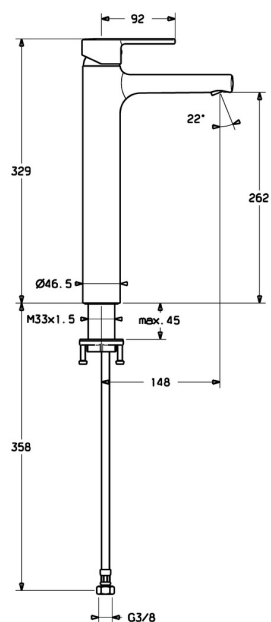

EAN: 4015474212701

static.hansa.com/03032273

- Umyvadlo
- Jednopáková
- Stojánková
- Chrom
- Pevné výtokové rameno
- PCA® aerátor s konstatním průtokovým množstvím nezávislým na změnách tlaku, CACHE® aerátor umístěný přímo ve výtokovém rameni
- Jedna ovládací páka / rukojeť, Páka se symboly teplé a studené vody
- Funkce pro nastavení maximální teploty a průtoku vody, Nastavitelný omezovač teploty vody (součástí dodávky, možnost dodatečné instalace)
- ϕ 35 mm keramická kartuše pro ovládání teploty a průtoku vody
- Flexibilní připojovací hadice
- Tělo baterie z mosazi DZR
- Bez odpadní soupravy, Bez otvoru na táhlo

Technické údaje

Vlastnosti průtoku

Průtokové množství při 3 bar (s regulátorem průtoku)	6.0 l/min
Tlaková ztráta při průtoku (0,1 l/s)	2 bar

Technické vlastnosti

Velikost DN (jmenovitý rozměr)	DN15
Zdroj teplé vody	max. +70°C
Pracovní tlak	1-10 bar
Velikost přípojky	G3/8
Projection	148 mm
Zabezpečení proti zpětnému toku (ČSN EN 1717)	AA
Materiál	Mosaz

Předpisy

Norma EN	EN 817
Třída hlučnosti	I (ISO 3822)

Schválení a Prohlášení

DVGW	NW-6506CN0310
ABP	PA-IX 38216/IO
Prohlášení o shodě	DoC

Náhradní díly

SP03032273

	Název	Kód
1	Páka	59913761
1.1	Šroub, M5x8, SW2.5	59904755
1.3	Vymezovací vložka	59913762
2	Krytka, 33x3 mm	59912504
3	Upevňovací matice, M40x1	1003409V
4	Kartuše, 3.5 Eco	59912324
4	Kartuše, 3.5 Classic	59913075
4.1	Temperature adjustment limiter	59912325
4.3	O-kroužek, d 28.24x2.62 Ukončeno	59912590
4.4	O-kroužek, d 10.10x1.60 Ukončeno	59905072
5.1	O-kroužek, d 36.09x d 3.53	59913396
5.7	Upevňovací set	59913479
5.8	Flexibilní hadička, L=590, G3/8-M10x1 Ukončeno	59913166
5.9	O-kroužek, d 7.65x1.78	59902337
5.10	Těsnění, 9.5x14.4x2	59912551
6	Aerator, M18.5x1, TJ	59913366
6.1	Fitting ring for aerator	59913654
6.3	Klíč k aerátoru, M18.5	59913367
N.I.	Klíč, SW30/34	59912108