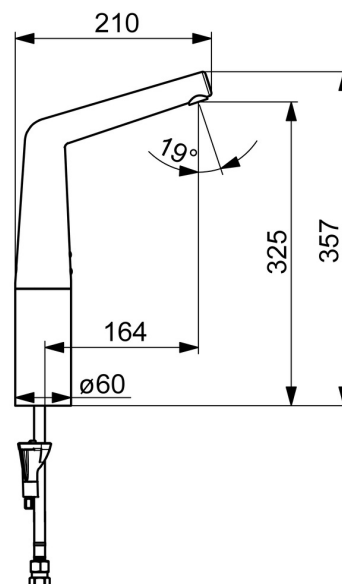

Technické údaje

Vlastnosti prietoku

Prietok pri tlaku 3 bar (s ovládačom prietoku)	6.0 l/min
Pokles tlaku pri prietoku (0,1 l/s)	1 bar

Technické vlastnosti

Veľkosť DN (menovitý rozmer)	DN15
Dodávka teplej vody	max. +70°C
Pracovný tlak	0.5-10 bar
Spojovacia veľkosť	G3/8
Projection	150 mm
Spätná klapka (STN EN 1717)	AA
Materiál	Mosadz

Predpisy

Norma EN	EN 817
Trieda hlučnosti	I (ISO 3822)

Schválenia a Prehlásenia

DVGW	DW-6506DL0547
Vyhlásenie o zhode	DoC

Náhradné diely

SP51692283

	Názov	Kód
01	Ovládacia rukoväť	59914574
02	Záslepka	59914573
03	Krytka	59914649
04	Prítlačná matica, M42x1,5, SW 38	59914128
05	Kartuš, 4.0 Classic	59914129
06	Fitting ring for aerator	59914645
07	Aerator, M18.5x1, TJ	59913366
08	Gumové tesnenie	59914650
09	Upevňovací set	59913371
10	Flexibilná hadička, L=620, G3/8-M10x1	59914289

Technické údaje

Vlastnosti prietoku

Prietok pri tlaku 3 bar (s ovládačom prietoku)	6.0 l/min
Pokles tlaku pri prietoku (0,1 l/s)	2 bar

Technické vlastnosti

Veľkosť DN (menovitý rozmer)	DN15
Dodávka teplej vody	max. +70°C
Pracovný tlak	1-10 bar
Spojovacia veľkosť	G3/8
Projection	164 mm
Spätná klapka (STN EN 1717)	AA
Materiál	Mosadz