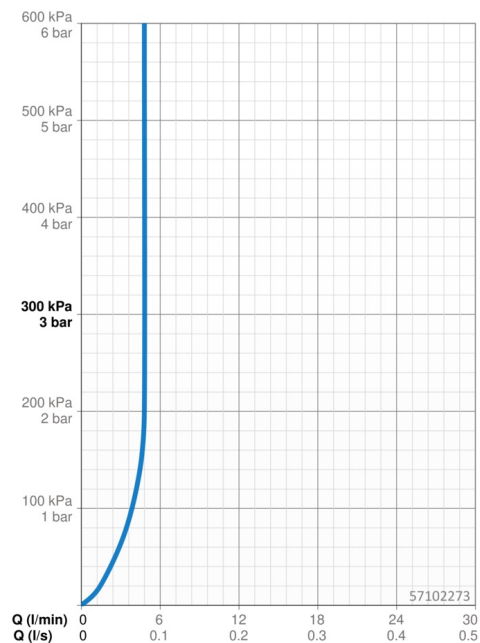

Technické údaje

Vlastnosti prietoku

Prietok pri tlaku 3 bar (s ovládačom prietoku) **4.8 l/min**

Technické vlastnosti

Dodávka teplej vody **max. +70°C**
Pracovný tlak **0.5-10 bar**
Spojovacia veľkosť **G3/8**
Projection **200 mm**
Spätná klapka (STN EN 1717) **AA**
Materiál **Mosadz**

Predpisy

Norma EN **EN 817**
Trieda hlučnosti **I (ISO 3822)**

Schválenia a Prehlásenia

ABP **PA-IX 38025/IO**
Vyhlásenie o zhode **DoC**
EPD **S-P-06391**