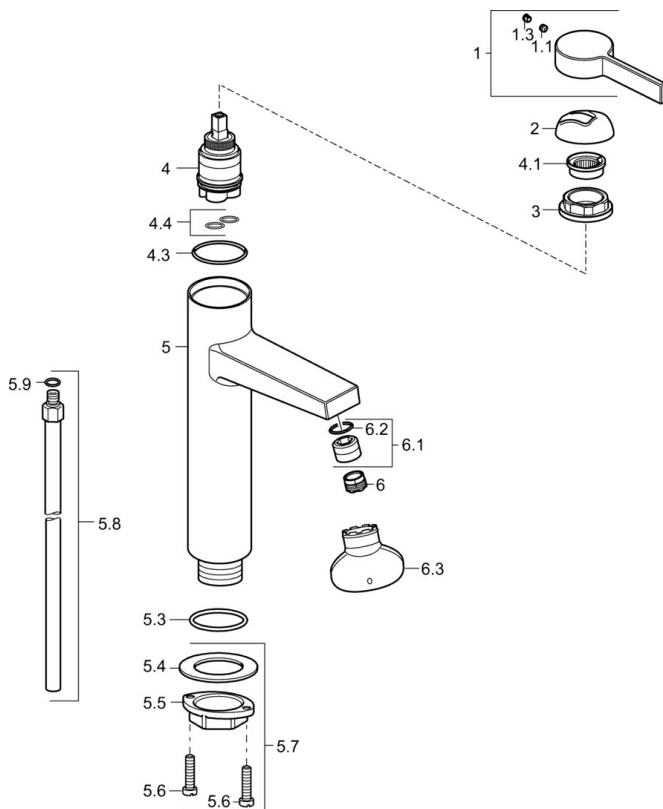

Technické údaje

Vlastnosti prietoku

Prietok pri tlaku 3 bar (s ovládačom prietoku)	6.0 l/min
Pokles tlaku pri prietoku (0,2 l/s)	2 bar

Technické vlastnosti

Veľkosť DN (menovitý rozmer)	DN15
Dodávka teplej vody	max. +70°C
Pracovný tlak	0.5-10 bar
Spojovacia veľkosť	G3/8
Projection	143 mm
Spätná klapka (STN EN 1717)	AA
Materiál	Mosadz

Predpisy

Norma EN	EN 817
----------	---------------

Schválenia a Prehlásenia

Vyhĺásenie o zhode	DoC
EPD	S-P-06391

Náhradné diely

SP57562103

Název	Kód
1 Ovládacía rukoväť	59914017
1.1 Skrutka, M5x6, SW2.5	59912617
1.3 Vymedzovacia vložka	59913762
2 Krytka	59914016
3 Skrutka, M42x1, SW34	59913365
4 Kartuš, 3.5 Eco	59912324
4 Kartuš, 3.5 Classic	59913075
4.1 Temperature adjustment limiter	59912325
4.3 O-krúžok, d 28.24x2.62 Ukončené	59912590
4.4 O-krúžok, d 10.10x1.60 Ukončené	59905072
5.3 O-krúžok, d 36.09x d 3.53	59913396
5.7 Upevňovací set	59913371
5.8 Potrubie, M10x1640 Ukončené	59913372
5.9 O-krúžok, d 7.65x1.78	59902337
6 Aerátor, M18.5x1, TJ	59913366
6.1 Fitting ring for aerator	59913654
6.3 Klúč k aerátoru, M18.5	59913367
N.I. Klúč, SW30/34	59912108