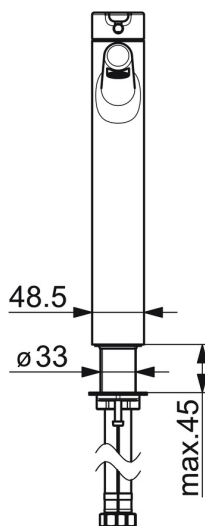

Technické údaje

Vlastnosti prietoku

Prietok pri tlaku 3 bar (s ovládačom prietoku)	6.0 l/min
Pokles tlaku pri prietoku (0,1 l/s)	2 bar

Technické vlastnosti

Veľkosť DN (menovitý rozmer)	DN15
Dodávka teplej vody	max. +70°C
Pracovný tlak	1-10 bar
Spojovacia veľkosť	G3/8
Projection	148 mm
Spätná klapka (STN EN 1717)	AA
Materiál	Mosadz

Predpisy

Norma EN	EN 817
Trieda hlučnosti	I (ISO 3822)

Schválenia a Prehlásenia

DVGW	NW-6506CN0310
ABP	PA-IX 38216/IO
Vyhlásenie o zhode	DoC

Náhradné diely

SP03032273

Název	Kód
1 Ovládacia rukoväť	59913761
1.1 Skrutka, M5x8, SW2.5	59904755
1.3 Vymedzovacia vložka	59913762
2 Krytka, 33x3 mm	59912504
3 Prítlačná matica, M40x1	1003409V
4 Kartuš, 3.5 Eco	59912324
4 Kartuš, 3.5 Classic	59913075
4.1 Temperature adjustment limiter	59912325
4.3 O-krúžok, d 28.24x2.62 Ukončené	59912590
4.4 O-krúžok, d 10.10x1.60 Ukončené	59905072
5.1 O-krúžok, d 36.09x d 3.53	59913396
5.7 Upevňovací set	59913479
5.8 Flexibilná hadička, L=590, G3/8-M10x1 Ukončené	59913166
5.9 O-krúžok, d 7.65x1.78	59902337
5.10 Tesnenie, 9.5x14.4x2	59912551
6 Aerátor, M18.5x1, TJ	59913366
6.1 Fitting ring for aerator	59913654
6.3 Kľúč k aerátoru, M18.5	59913367
N.I. Kľúč, SW30/34	59912108

Technické údaje

Vlastnosti prietoku

Prietok pri tlaku 3 bar (s ovládačom prietoku)	6.0 l/min
Pokles tlaku pri prietoku (0,1 l/s)	1 bar

Technické vlastnosti

Veľkosť DN (menovitý rozmer)	DN15
Dodávka teplej vody	max. +70°C
Pracovný tlak	0.5-10 bar
Spojovacia veľkosť	G3/8
Projection	150 mm
Spätná klapka (STN EN 1717)	AA
Materiál	Mosadz