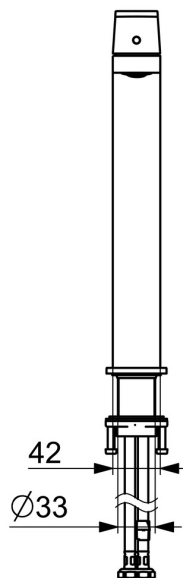

EAN: 4057304015205
static.hansa.com/57102273

Predstavujeme vám túto vaňovú a sprchovú batériu s chrómovou povrchovou úpravou, určenou pre podomietkovú inštaláciu pri vani alebo v sprchovacom kúte. Chrómová povrchová úprava dodá vašej kúpeľni nádych elegancie. Vďaka jednopákovkej vrchnej sade a otočnému prepínaču sa tento výrobok ľahko používa. Telo batérie je vyrobené z mosadze odolnej proti korózii, čo zaisťuje dlhú životnosť a spoľahlivosť. Ide o špičkový výrobok, ktorý je známy svojim inovatívnym dizajnom a flexibilitou v kombinácii s rôznymi modernými štýlmi kúpeľní.

- Umývadlo
- Jednopáková
- Stojanková
- Chróm
- Pevné výtokové rameno
- PCA® - aerátor s konštantným prietokom vody aj pri kolísaní tlaku, Výkyvný aerátor
- Jedna ovládacia páka / rukoväť, Páka so symbolom teplej a studenej vody
- $\varnothing$ 25 mm keramická kartuša pre ovládanie teploty a prietoku vody
- Flexibilné pripojovacie hadičky
- Telo batérie z mosadze DZR
- Bez odtokovej garnitúry