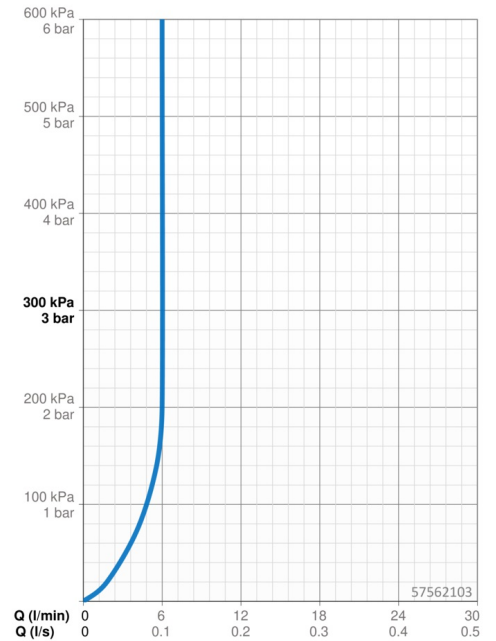

Technické údaje

Vlastnosti prietoku

Prietok pri tlaku 3 bar (s ovládačom prietoku)	6.0 l/min
Pokles tlaku pri prietoku (0,2 l/s)	2 bar

Technické vlastnosti

Veľkosť DN (menovitý rozmer)	DN15
Dodávka teplej vody	max. +70°C
Pracovný tlak	0.5-10 bar
Spojovacia veľkosť	G3/8
Projection	143 mm
Spätná klapka (STN EN 1717)	AA
Materiál	Mosadz

Predpisy

Norma EN	EN 817

Schválenia a Prehlásenia

Vyhĺásenie o zhode	DoC
EPD	S-P-06391