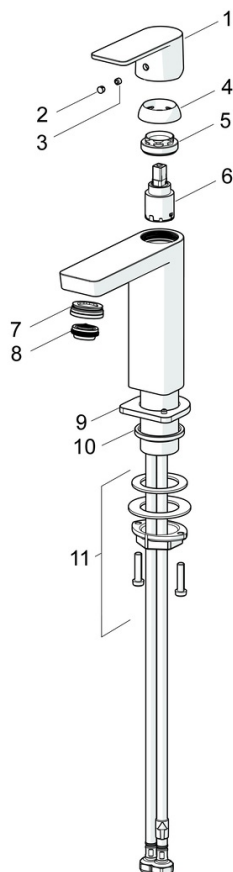

Predpisy

Norma EN	EN 817
Trieda hlučnosti	I (ISO 3822)

Schválenia a Prehlásenia

DVGW	NW-6506CN0310
ABP	PA-IX 38216/IO
Vyhlásenie o zhode	DoC

Náhradné diely

SP03032273

Název	Kód
1 Ovládacia rukoväť	59913761
1.1 Skrutka, M5x8, SW2.5	59904755
1.3 Vymedzovacia vložka	59913762
2 Krytka, 33x3 mm	59912504
3 Prítlačná matica, M40x1	1003409V
4 Kartuš, 3.5 Eco	59912324
4 Kartuš, 3.5 Classic	59913075
4.1 Temperature adjustment limiter	59912325
4.3 O-krúžok, d 28.24x2.62 Ukončené	59912590
4.4 O-krúžok, d 10.10x1.60 Ukončené	59905072
5.1 O-krúžok, d 36.09x d 3.53	59913396
5.7 Upevňovací set	59913479
5.8 Flexibilná hadička, L=590, G3/8-M10x1 Ukončené	59913166
5.9 O-krúžok, d 7.65x1.78	59902337
5.10 Tesnenie, 9.5x14.4x2	59912551
6 Aerátor, M18.5x1, TJ	59913366
6.1 Fitting ring for aerator	59913654
6.3 Kľúč k aerátoru, M18.5	59913367
N.I. Kľúč, SW30/34	59912108

Predpisy

Norma EN **EN 817**
 Trieda hlučnosti **I (ISO 3822)**

Schválenia a Prehlásenia

ABP **PA-IX 38025/IO**
 Vyhlásenie o zhode **DoC**
 EPD **S-P-06391**

Náhradné diely

SP57102273

	Názov	Kód
1	Ovládacía rukoväť	1006412V
2	Vymedzovacia vložka	59913762
3	Skrutka, M5x8, SW2.5	59904755
4	Krytka	59913957
5	Prítlačná matica, M32x1, SW24	59913958
6	Kartuš, 2.5	59913914
7	Fitting ring for aerator, M24x1, SW17, (2019-)	59914744
8	Aerator, M24x1 HC SSR-STD	59914015
9	Kryt príruby	1006394V
10	Gumové tesnenie	59914650
11	Upevňovací set	59913371