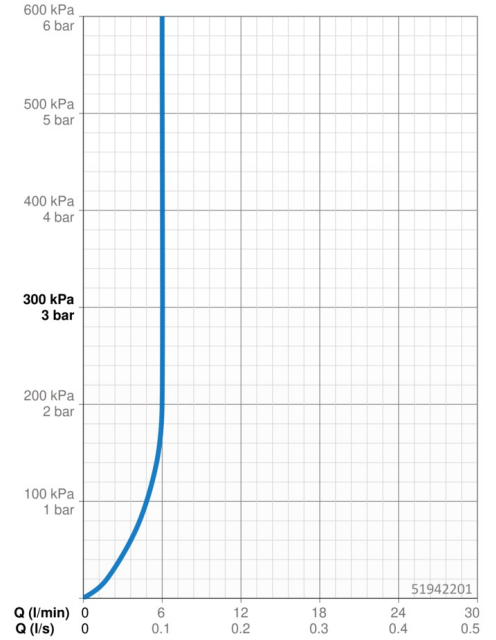

Technické údaje

Vlastnosti prietoku

Prietok pri tlaku 3 bar (s ovládačom prietoku)	6.0 l/min
Pokles tlaku pri prietoku (0,1 l/s)	2 bar

Technické vlastnosti

Veľkosť DN (menovitý rozmer)	DN15
Dodávka teplej vody	max. +70°C
Pracovný tlak	1-10 bar
Spojovacia veľkosť	G3/8
Projection	164 mm
Spätná klapka (STN EN 1717)	AA
Materiál	Mosadz

Softvérové nastavenia

Doba po prietoku	3 s (1-20 s)
Automatický oplach	off (off/1-120 h)
Doba automatického oplachu	30 s (1-1800 s)
Max. doba prietoku	2 min (1 - 1800 s)

Elektronické vlastnosti

Batéria	Lithium 2CR5 6 V
Bluetooth version	4.x (D034445)

Predpisy

Smernica o EU	C € Radio Equipment Directive 2014/53/EU , Low Voltage Directive 2014/35/EU , EMC Directive 2014/30/EU , RoHS Directive 2011/65/EU
Norma EN	EN 15091, ETSI EN 301 489-1 V1.9.2 , ETSI EN 300 328 v2.2.2 , EN 61000-6-1:2007 , EN 61000-6-3:2007+A1:2011+AC:2012 , EN 60335-1:2012+A11+A13+A14+A15:2021, Part 19.11.4
Trieda ochrany	IP 55

Schválenia a Prehlásenia

DVGW	CW-6514CR0161
UN38.3	UN38-3 Maxell 2CR5
Vyhlásenie o zhode	RED