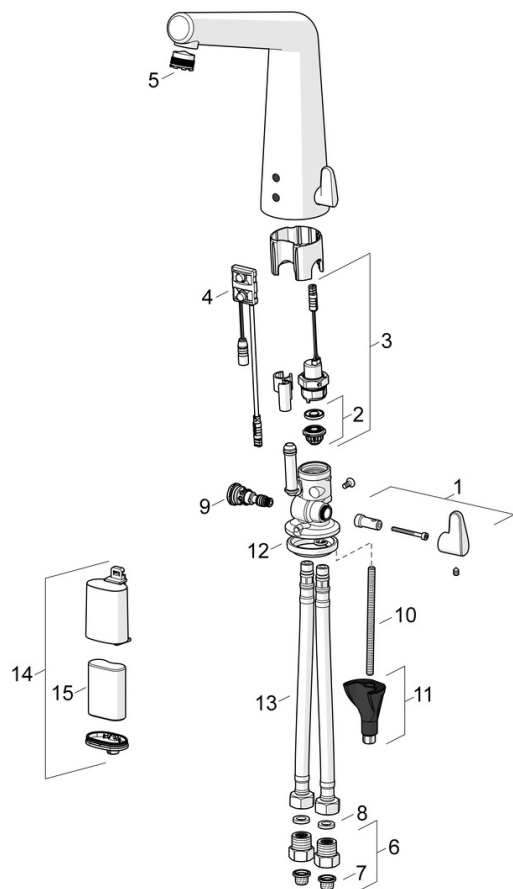

Schválenia a Prehlásenia

DVGW	CW-6514CR0161
UN38.3	UN38-3 Maxell 2CR5
Vyhlásenie o zhode	RED

Náhradné diely

SP51942201

	Názov	Kód
01	Rukoväť regulátora teploty	59914568
02	Membrána	1006500V
02	Upevňovací krúžok pre membránu Ukončené	59914090
03	Elektromagnetický ventil, 6 V	59914091
04	Senzor, 6/9/12 V, Bluetooth	59914567
05	Aerator a kľúč, M18.5x1	59914592
06	Spätný ventil s filtrom	59914086
07	Vstupný, čistiaci filter	59914085
08	Tesnenie, 8x14.3x2	59914087
09	Regulátor teploty	59914089
10	Upevňovacia skrutka, M8x1, L=250 Ukončené	59914726
11	Upevňovací set	59914475
12	Gumové tesnenie	59914591
13	Flexibilná hadička, L=500, G3/8-M10x1 Ukončené	59914594
14	Skrinka s monočlánkom	59914154
15	Batéria, 2CR5 6 V	59911670
N.I	Obmedzovač	59914106