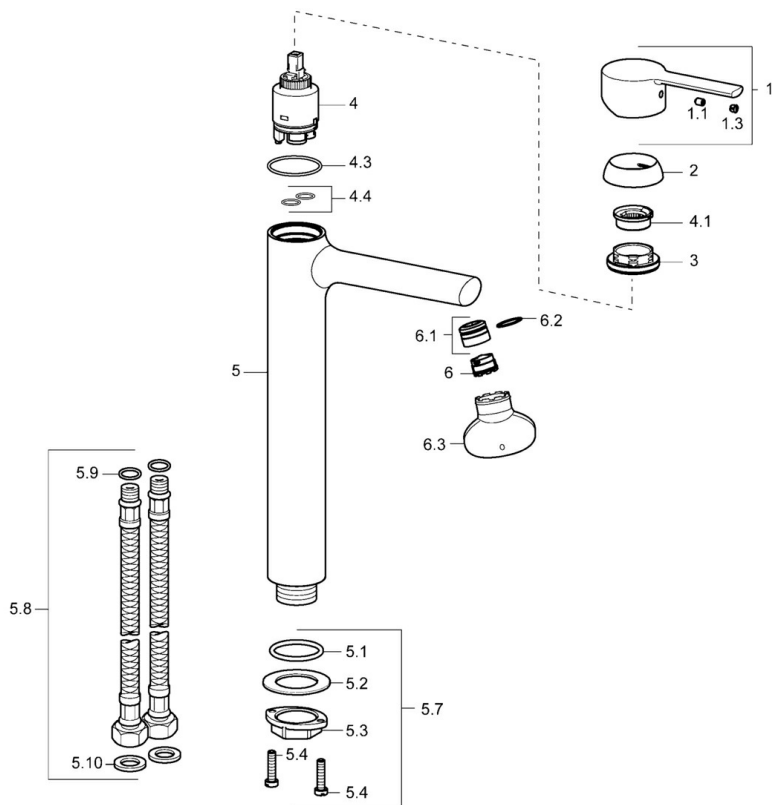

Predpisy

Norma EN	EN 817
Trieda hlučnosti	I (ISO 3822)

Schválenia a Prehlásenia

DVGW	NW-6506CN0310
ABP	PA-IX 38216/IO
Vyhlásenie o zhode	DoC

Náhradné diely

SP03032273

Název	Kód
1 Ovládacia rukoväť	59913761
1.1 Skrutka, M5x8, SW2.5	59904755
1.3 Vymedzovacia vložka	59913762
2 Krytka, 33x3 mm	59912504
3 Prítlačná matica, M40x1	1003409V
4 Kartuš, 3.5 Eco	59912324
4 Kartuš, 3.5 Classic	59913075
4.1 Temperature adjustment limiter	59912325
4.3 O-krúžok, d 28.24x2.62 Ukončené	59912590
4.4 O-krúžok, d 10.10x1.60 Ukončené	59905072
5.1 O-krúžok, d 36.09x d 3.53	59913396
5.7 Upevňovací set	59913479
5.8 Flexibilná hadička, L=590, G3/8-M10x1 Ukončené	59913166
5.9 O-krúžok, d 7.65x1.78	59902337
5.10 Tesnenie, 9.5x14.4x2	59912551
6 Aerátor, M18.5x1, TJ	59913366
6.1 Fitting ring for aerator	59913654
6.3 Kľúč k aerátoru, M18.5	59913367
N.I. Kľúč, SW30/34	59912108

EAN: 4057304006371
static.hansa.com/51692283

- Umývadlo
- Jednopáková
- Stojanková
- Chróm
- Pevné výtokové rameno
- PCA® - aerátor s konštantným prietokom vody aj pri kolísaní tlaku, CACHE® - zapustený aerátor umiestnený priamo vo výtokovom ramene
- Páka so symbolom teplej a studenej vody, Jedna ovládacia páka / rukoväť
- Funkcie pre nastavenie maximálnej teploty a prietoku vody, Nastaviteľný obmedzovač teploty vody (súčasť dodávky, možnosť dodatočnej inštalácie)
- \varnothing 40 mm keramická kartuša pre ovládanie teploty a prietoku vody
- Flexibilné pripojovacie hadičky
- Telo batérie z mosadze DZR
- Bez odtokovej garnitúry, Bez otvoru na tiahlo
- Pre umývadlové misy