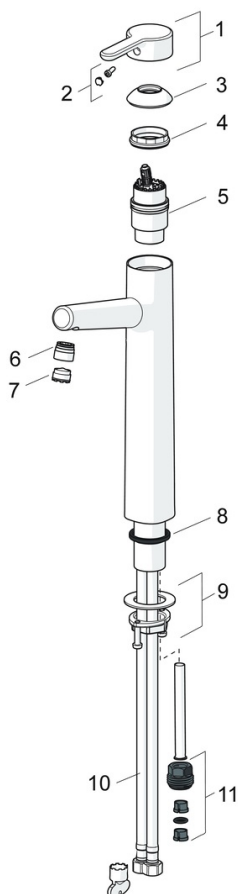

Technické údaje

Vlastnosti prietoku

Prietok pri tlaku 3 bar (s ovládačom prietoku)	6.0 l/min
Pokles tlaku pri prietoku (0,1 l/s)	1 bar

Technické vlastnosti

Veľkosť DN (menovitý rozmer)	DN15
Dodávka teplej vody	max. +70°C
Pracovný tlak	0.5-10 bar
Spojovacia veľkosť	G3/8
Projection	150 mm
Spätná klapka (STN EN 1717)	AA
Materiál	Mosadz

Predpisy

Norma EN	EN 817
Trieda hlučnosti	I (ISO 3822)

Schválenia a Prehlásenia

DVGW	DW-6506DL0547
Vyhlásenie o zhode	DoC

Náhradné diely

SP51692283

	Názov	Kód
01	Ovládacia rukoväť	59914574
02	Záslepka	59914573
03	Krytka	59914649
04	Prítlačná matica, M42x1,5, SW 38	59914128
05	Kartuš, 4.0 Classic	59914129
06	Fitting ring for aerator	59914645
07	Aerator, M18.5x1, TJ	59913366
08	Gumové tesnenie	59914650
09	Upevňovací set	59913371
10	Flexibilná hadička, L=620, G3/8-M10x1	59914289

Technické údaje

Vlastnosti prietoku

Prietok pri tlaku 3 bar (s ovládačom prietoku)	6.0 l/min
Pokles tlaku pri prietoku (0,1 l/s)	2 bar

Technické vlastnosti

Veľkosť DN (menovitý rozmer)	DN15
Dodávka teplej vody	max. +70°C
Pracovný tlak	1-10 bar
Spojovacia veľkosť	G3/8
Projection	164 mm
Spätná klapka (STN EN 1717)	AA
Materiál	Mosadz