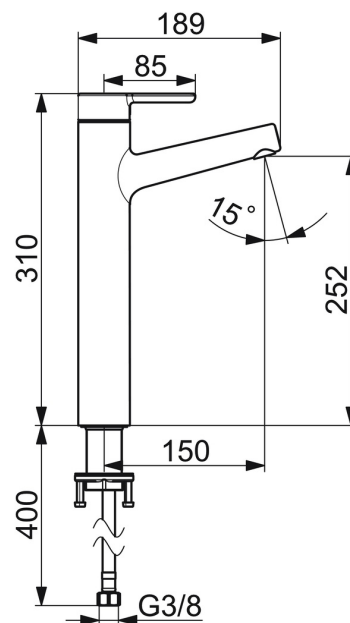

Technické údaje

Vlastnosti prietoku

Prietok pri tlaku 3 bar (s ovládačom prietoku)	6.0 l/min
Pokles tlaku pri prietoku (0,1 l/s)	2 bar

Technické vlastnosti

Veľkosť DN (menovitý rozmer)	DN15
Dodávka teplej vody	max. +70°C
Pracovný tlak	1-10 bar
Spojovacia veľkosť	G3/8
Projection	148 mm
Spätná klapka (STN EN 1717)	AA
Materiál	Mosadz

Predpisy

Norma EN	EN 817
Trieda hlučnosti	I (ISO 3822)

Schválenia a Prehlásenia

DVGW	NW-6506CN0310
ABP	PA-IX 38216/IO
Vyhlásenie o zhode	DoC

Náhradné diely

SP03032273

Název	Kód
1 Ovládacia rukoväť	59913761
1.1 Skrutka, M5x8, SW2.5	59904755
1.3 Vymedzovacia vložka	59913762
2 Krytka, 33x3 mm	59912504
3 Prítlačná matica, M40x1	1003409V
4 Kartuš, 3.5 Eco	59912324
4 Kartuš, 3.5 Classic	59913075
4.1 Temperature adjustment limiter	59912325
4.3 O-krúžok, d 28.24x2.62 Ukončené	59912590
4.4 O-krúžok, d 10.10x1.60 Ukončené	59905072
5.1 O-krúžok, d 36.09x d 3.53	59913396
5.7 Upevňovací set	59913479
5.8 Flexibilná hadička, L=590, G3/8-M10x1 Ukončené	59913166
5.9 O-krúžok, d 7.65x1.78	59902337
5.10 Tesnenie, 9.5x14.4x2	59912551
6 Aerátor, M18.5x1, TJ	59913366
6.1 Fitting ring for aerator	59913654
6.3 Kľúč k aerátoru, M18.5	59913367
N.I. Kľúč, SW30/34	59912108

Technické údaje

Vlastnosti prietoku

Prietok pri tlaku 3 bar (s ovládačom prietoku)	6.0 l/min
Pokles tlaku pri prietoku (0,1 l/s)	1 bar

Technické vlastnosti

Veľkosť DN (menovitý rozmer)	DN15
Dodávka teplej vody	max. +70°C
Pracovný tlak	0.5-10 bar
Spojovacia veľkosť	G3/8
Projection	150 mm
Spätná klapka (STN EN 1717)	AA
Materiál	Mosadz