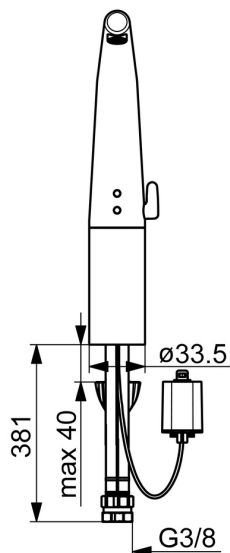

Technické údaje

Vlastnosti prietoku

Prietok pri tlaku 3 bar (s ovládačom prietoku)	6.0 l/min
Pokles tlaku pri prietoku (0,1 l/s)	1 bar

Technické vlastnosti

Veľkosť DN (menovitý rozmer)	DN15
Dodávka teplej vody	max. +70°C
Pracovný tlak	0.5-10 bar
Spojovacia veľkosť	G3/8
Projection	150 mm
Spätná klapka (STN EN 1717)	AA
Materiál	Mosadz

Predpisy

Norma EN	EN 817
Trieda hlučnosti	I (ISO 3822)

Schválenia a Prehlásenia

DVGW	DW-6506DL0547
Vyhlásenie o zhode	DoC

Náhradné diely

SP51692283

	Názov	Kód
01	Ovládacia rukoväť	59914574
02	Záslepka	59914573
03	Krytka	59914649
04	Prítlačná matica, M42x1,5, SW 38	59914128
05	Kartuš, 4.0 Classic	59914129
06	Fitting ring for aerator	59914645
07	Aerator, M18.5x1, TJ	59913366
08	Gumové tesnenie	59914650
09	Upevňovací set	59913371
10	Flexibilná hadička, L=620, G3/8-M10x1	59914289

Technické údaje

Vlastnosti prietoku

Prietok pri tlaku 3 bar (s ovládačom prietoku)	6.0 l/min
Pokles tlaku pri prietoku (0,1 l/s)	2 bar

Technické vlastnosti

Veľkosť DN (menovitý rozmer)	DN15
Dodávka teplej vody	max. +70°C
Pracovný tlak	1-10 bar
Spojovacia veľkosť	G3/8
Projection	164 mm
Spätná klapka (STN EN 1717)	AA
Materiál	Mosadz