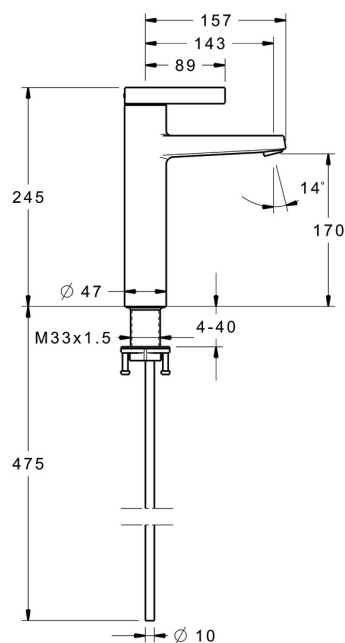

Predpisy

Norma EN **EN 817**
 Trieda hlučnosti **I (ISO 3822)**

Schválenia a Prehlásenia

ABP **PA-IX 38025/IO**
 Vyhlásenie o zhode **DoC**
 EPD **S-P-06391**

Náhradné diely

SP57102273

	Názov	Kód
1	Ovládacía rukoväť	1006412V
2	Vymedzovacia vložka	59913762
3	Skrutka, M5x8, SW2.5	59904755
4	Krytka	59913957
5	Prítlačná matica, M32x1, SW24	59913958
6	Kartuš, 2.5	59913914
7	Fitting ring for aerator, M24x1, SW17, (2019-)	59914744
8	Aerator, M24x1 HC SSR-STD	59914015
9	Kryt príruby	1006394V
10	Gumové tesnenie	59914650
11	Upevňovací set	59913371

Technické údaje

Vlastnosti prietoku

Prietok pri tlaku 3 bar (s ovládačom prietoku)	6.0 l/min
Pokles tlaku pri prietoku (0,2 l/s)	2 bar

Technické vlastnosti

Veľkosť DN (menovitý rozmer)	DN15
Dodávka teplej vody	max. +70°C
Pracovný tlak	0.5-10 bar
Spojovacia veľkosť	G3/8
Projection	143 mm
Spätná klapka (STN EN 1717)	AA
Materiál	Mosadz