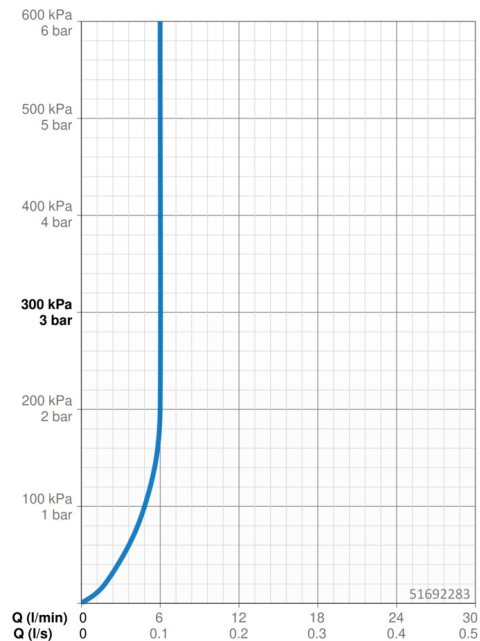

Technické údaje

Vlastnosti prietoku

Prietok pri tlaku 3 bar (s ovládačom prietoku)	6.0 l/min
Pokles tlaku pri prietoku (0,1 l/s)	1 bar

Technické vlastnosti

Veľkosť DN (menovitý rozmer)	DN15
Dodávka teplej vody	max. +70°C
Pracovný tlak	0.5-10 bar
Spojovacia veľkosť	G3/8
Projection	150 mm
Spätná klapka (STN EN 1717)	AA
Materiál	Mosadz

Predpisy

Norma EN	EN 817
Trieda hlučnosti	I (ISO 3822)

Schválenia a Prehlásenia

DVGW	DW-6506DL0547
Vyhlásenie o zhode	DoC