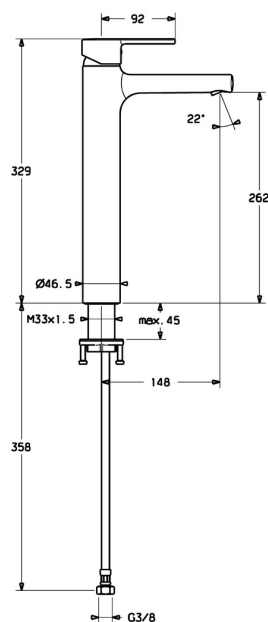

EAN: 4015474212701
static.hansa.com/03032273

- Umývadlo
- Jednopáková
- Stojanková
- Chróm
- Pevné výtokové rameno
- PCA® - aerátor s konštantným prietokom vody aj pri kolísaní tlaku, CACHE® - zapustený aerátor umiestnený priamo vo výtokovom ramene
- Jedna ovládacia páka / rukoväť, Páka so symbolom teplej a studenej vody
- Funkcie pre nastavenie maximálnej teploty a prietoku vody, Nastaviteľný obmedzovač teploty vody (súčasť dodávky, možnosť dodatočnej inštalácie)
- ϕ 35 mm keramická kartuša pre ovládanie teploty a prietoku vody
- Flexibilné pripojovacie hadičky
- Telo batérie z mosadze DZR
- Bez odtokovej garnitúry, Bez otvoru na tiahlo

Technické údaje

Vlastnosti prietoku

Prietok pri tlaku 3 bar (s ovládačom prietoku)	6.0 l/min
Pokles tlaku pri prietoku (0,1 l/s)	2 bar

Technické vlastnosti

Veľkosť DN (menovitý rozmer)	DN15
Dodávka teplej vody	max. +70°C
Pracovný tlak	1-10 bar
Spojovacia veľkosť	G3/8
Projection	148 mm
Spätná klapka (STN EN 1717)	AA
Materiál	Mosadz

Technické údaje

Vlastnosti prietoku

Prietok pri tlaku 3 bar (s ovládačom prietoku)	6.0 l/min
Pokles tlaku pri prietoku (0,1 l/s)	1 bar

Technické vlastnosti

Veľkosť DN (menovitý rozmer)	DN15
Dodávka teplej vody	max. +70°C
Pracovný tlak	0.5-10 bar
Spojovacia veľkosť	G3/8
Projection	150 mm
Spätná klapka (STN EN 1717)	AA
Materiál	Mosadz