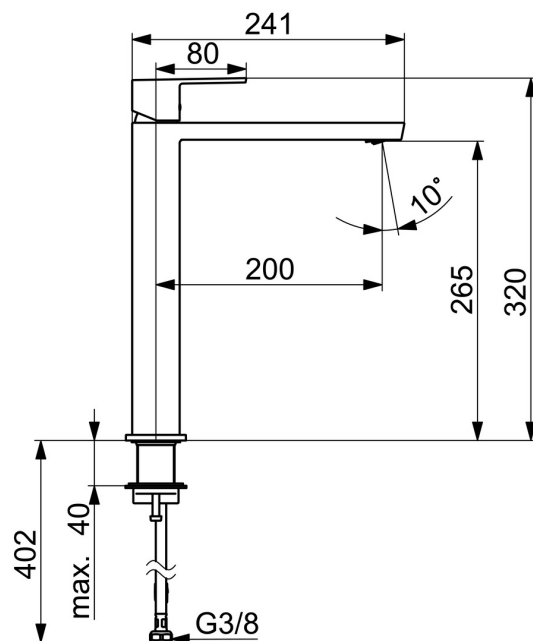

EAN: 4057304015205
static.hansa.com/57102273

Predstavujeme vám túto vaňovú a sprchovú batériu s chrómovou povrchovou úpravou, určenou pre podomietkovú inštaláciu pri vani alebo v sprchovacom kúte. Chrómová povrchová úprava dodá vašej kúpeľni nádych elegancie. Vďaka jednopákovkej vrchnej sade a otočnému prepínaču sa tento výrobok ľahko používa. Telo batérie je vyrobené z mosadze odolnej proti korózii, čo zaisťuje dlhú životnosť a spoľahlivosť. Ide o špičkový výrobok, ktorý je známy svojim inovatívnym dizajnom a flexibilitou v kombinácii s rôznymi modernými štýlmi kúpeľní.

- Umývadlo
- Jednopáková
- Stojanková
- Chróm
- Pevné výtokové rameno
- PCA® - aerátor s konštantným prietokom vody aj pri kolísaní tlaku, Výkyvný aerátor
- Jedna ovládacia páka / rukoväť, Páka so symbolom teplej a studenej vody
- $\varnothing$ 25 mm keramická kartuša pre ovládanie teploty a prietoku vody
- Flexibilné pripojovacie hadičky
- Telo batérie z mosadze DZR
- Bez odtokovej garnitúry