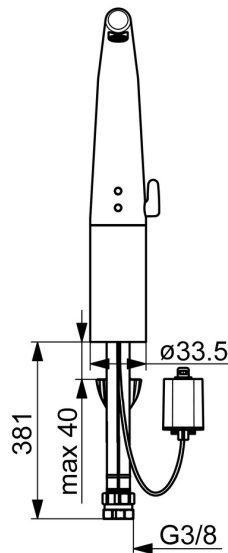

De HANSADESIGNO vrijstaande wastafelkraan met 6V en Bluetooth is een slimme en geavanceerde keuze voor uw badkamer. Met een chrome oppervlakte en een temperatuurgreep voor eenvoudige bediening, is deze elektronische kraan batterij gestuurd en heeft een vaste uitloop. Het kraanhuis is gemaakt van DZR messing en de 3S-installatie maakt het installatieproces snel en eenvoudig. Met de mogelijkheid om software instellingen aan te passen via de Bluetooth App, is dit een top product in zijn categorie.

- Wastafel
- Elektronisch, Batterij gestuurd, Bluetooth
- Wastafelmontage
- Chrom
- Vaste uitloop
- CACHÉ® mousseur geïntegreerd in kraanhuis
- Temperatuurgreep
- Temperatuurbegrenzer (achteraf instelbaar)
- Binnendeel voor temperatuur instelling, Terugslagklep, Vuilfilter(s)
- Autofocus sensor, Magneetventiel, Indicatie voor (bijna) lege batterij
- Flexibele aansluitslang(en)
- Kraanhuis gemaakt van DZR messing, 3S-installatie, Software instellingen zijn aan te passen (via bluetooth App)
- Zonder afvoergarnituur, Zonder trekstangopening