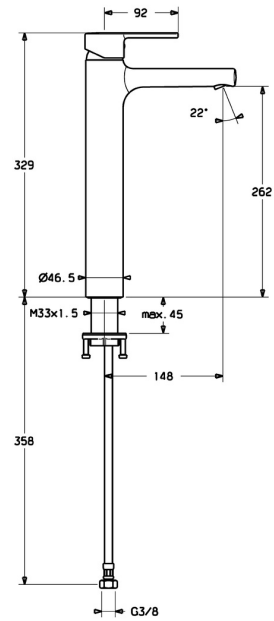

EAN: 4015474212701  
[static.hansa.com/03032273](https://static.hansa.com/03032273)

- Wastafel
- Eengreeps
- Wastafelmontage
- Chrom
- Vaste uitloop
- PCA® mousseur voor een drukonafhankelijke doorstroom, CACHÉ® mousseur geïntegreerd in kraanhuis
- Eengreeps bediend, Hendel met warm-koud-aanduiding
- Temperatuurbegrenzer, Temperatuurbegrenzer (achteraf instelbaar)
- $\varnothing$  35 mm keramisch binnenwerk voor debiet en temperatuur instelling
- Flexibele aansluitlang(en)
- Kraanhuis gemaakt van DZR messing
- Zonder afvoergarnituur, Zonder trekstangopening

### Technische eigenschappen

DN-maat	<b>DN15</b>
Warmwatertoevoer	<b>max. +70°C</b>
Werkdruk	<b>1-10 bar</b>
Aansluitmaat	<b>G3/8</b>
Projection	<b>148 mm</b>
Terugstroom beveiliging (EN1717)	<b>AA</b>
Materiaal	<b>brass</b>