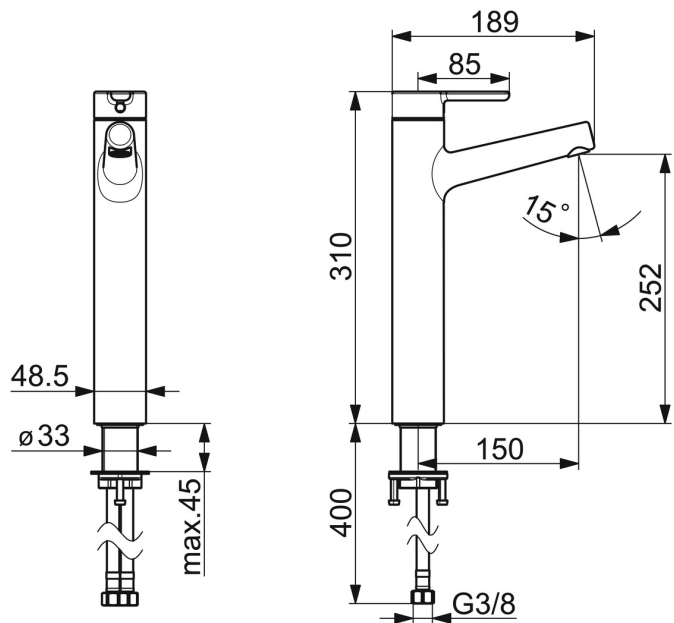

De HANSADESIGNO Style vrijstaande wastafelkraan in chroom is de perfecte keuze voor uw badkamer. Deze eengreeps kraan is gemakkelijk te bedienen en heeft een hendel met warm-koud-aanduiding. Met een vaste uitloop en kraanhuis gemaakt van DZR messing, is deze kraan duurzaam en betrouwbaar. Het TOP zwaartepunt zorgt voor extra stabiliteit tijdens gebruik. De wastafelkraan is geschikt voor wastafelmontage en is een must-have voor elke badkamer.

- Wastafel
- Eengreeps
- Wastafelmontage
- Chroom
- Vaste uitloop
- PCA® mousseur voor een drukonafhankelijke doorstroom, CACHÉ® mousseur geïntegreerd in kraanhuis
- Hendel met warm-koud-aanduiding, Eengreeps bediend
- Temperatuurbegrenzer, Temperatuurbegrenzer (achteraf instelbaar)
- $\varnothing$ 40 mm keramisch binnenwerk voor debiet en temperatuur instelling
- Flexibele aansluitlang(en)
- Kraanhuis gemaakt van DZR messing
- Zonder afvoergarnituur, Zonder trekstangopening