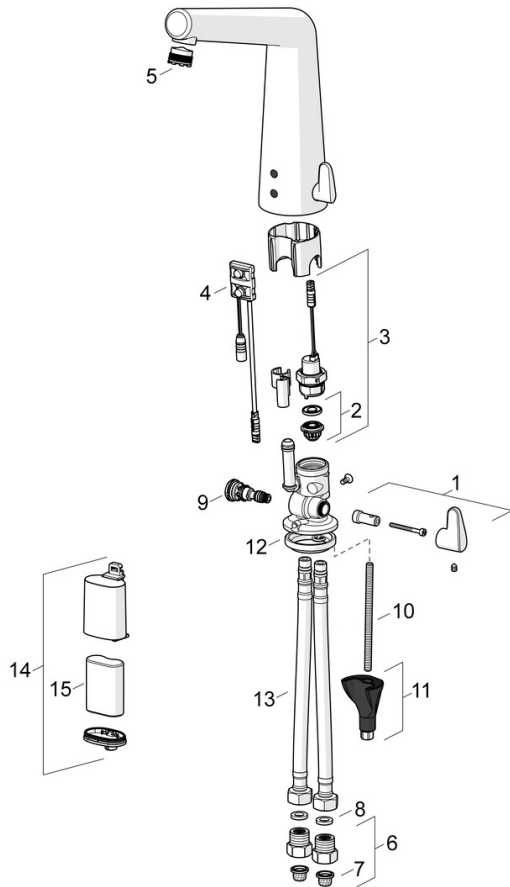

Reserveonderdelen

SP51942201

	Naam	Code
01	Temperatuur hendel Chroom	59914568
02	Membraam voor ventiel	1006500V
02	Membraamhouder Stopgezet	59914090
03	Magneetventiel, 6 V	59914091
04	Fotocel, 6/9/12 V, Bluetooth	59914567
05	Mousseur en sleutel, M18.5x1	59914592
06	Vuilfilters met terugslagklep Chroom	59914086
07	Vuilfilters	59914085
08	Dichting, 8x14.3x2	59914087
09	Temperatuur regeling	59914089
10	Bevestigingsschroeven, M8x1, L=250 Stopgezet	59914726
11	Bevestigingsset	59914475
12	Wasser	59914591
13	Flexibele aansluitingen, L=500, G3/8-M10x1 Stopgezet	59914594
14	Patareikarbik kompl.	59914154
15	Batterij, 2CR5 6 V	59911670
N.I	Temperatuurbegrenzer	59914106