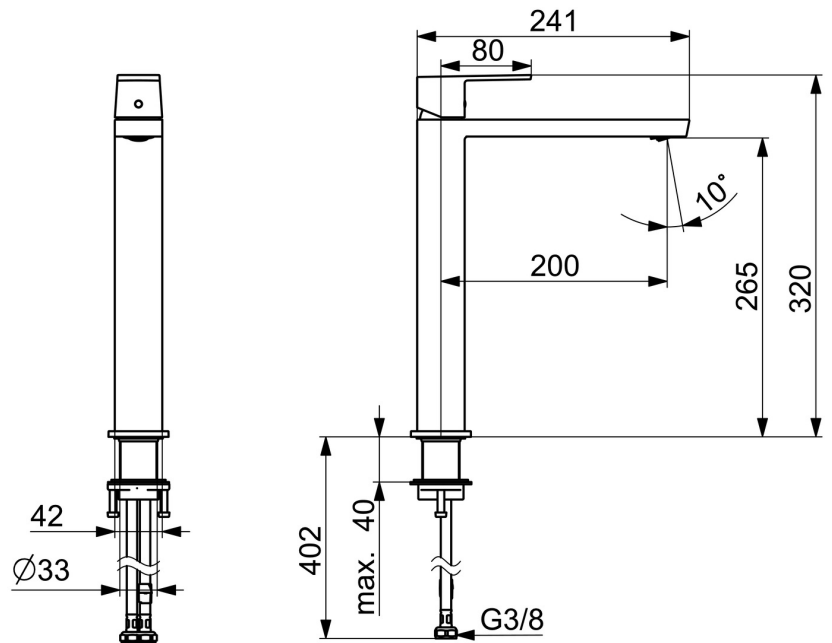

EAN: 4057304015205
static.hansa.com/57102273

Deze hoge wastafelkraan uit de Stela-designlijn is de perfecte nieuwe edgy toevoeging aan je badkamer. De chromen oppervlaktebehandeling voegt een vleugje elegantie toe aan elke wastafel. De eengreepsbedieningshendel met symbolen voor warm en koud en de vaste uitloop maken hem eenvoudig in gebruik. Het binnenwerk is gemaakt van corrosiebestendig messing, wat zorgt voor duurzaamheid en een lange levensduur. Deze opbouwkraan is perfect voor elke wastafelinstallatie. Upgrade je badkamer met deze tijdloze elegantie voor elk badkamerontwerp.

- Wastafel
- Eengreeps
- Wastafelmontage
- Chroom
- Vaste uitloop
- PCA® mousseur voor een drukonafhankelijke doorstroom, Kantelbare mousseur
- Eengreeps bediend, Hendel met warm-koud-aanduiding
- $\varnothing$ 25 mm keramisch binnenwerk voor debiet en temperatuur instelling
- Flexibele aansluitslang(en)
- Kraanhuis gemaakt van DZR messing
- Zonder afvoergarnituur