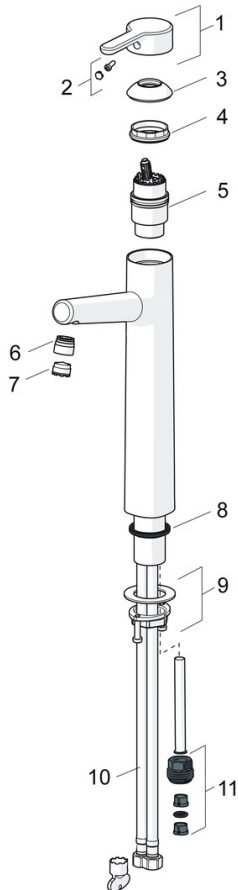

Reserveonderdelen

SP51692283

	Naam	Code
01	Hendel Chroom	59914574
02	Sierdop	59914573
03	Kap Chroom	59914649
04	Schroefring, M42x1.5, SW 38	59914128
05	Binnenwerk, 4.0 Classic	59914129
06	Pasring voor schuimstraler Chroom	59914645
07	Mousseur, M18.5x1, TJ	59913366
08	Wasser	59914650
09	Bevestigingsset	59913371
10	Flexibele aansluitingen, L=620, G3/8-M10x1	59914289