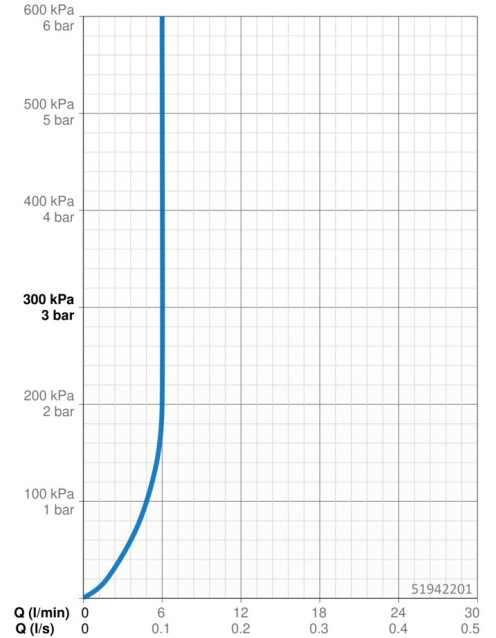

Technische gegevens

Doorstromingseigenschappen

Doorstroomhoeveelheid bij 3 bar (met debietregelaar)	6.0 l/min
Drukverlies bij doorstroomhoeveelheid (0,1 l/s)	2 bar

Technische eigenschappen

DN-maat	DN15
Warmwatertoevoer	max. +70°C
Werkdruk	1-10 bar
Aansluitmaat	G3/8
Projection	164 mm
Terugstroom beveiliging (EN1717)	AA
Materiaal	brass

Software-instellingen

Nalooptijd	3 s (1-20 s)
Automatische spoeling	off (off/1-120 h)
Automatische spoeling periode	30 s (1-1800 s)
Max. looptijd	2 min (1 - 1800 s)

Eigenschappen elektronica

Batterij	Lithium 2CR5 6 V
Bluetooth version	4.x (D034445)

Voorschriften

EU-richtlijn	C € Radio Equipment Directive 2014/53/EU , Low Voltage Directive 2014/35/EU , EMC Directive 2014/30/EU , RoHS Directive 2011/65/EU
EN-norm	EN 15091, ETSI EN 301 489-1 V1.9.2 , ETSI EN 300 328 v2.2.2 , EN 61000-6-1:2007 , EN 61000-6-3:2007+A1:2011+AC:2012 , EN 60335-1:2012+A11+A13+A14+A15:2021, Part 19.11.4
Beschermingsklasse	IP 55

Toestemmingen en Verklaringen

DVGW	CW-6514CR0161
UN38.3	UN38-3 Maxell 2CR5
Verklaring van overeenstemming	RED