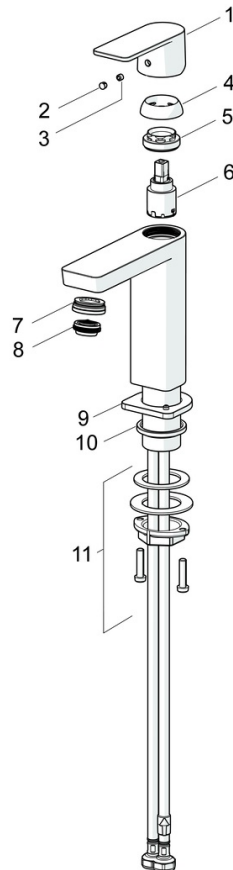

Reserveonderdelen

SP57102273

	Naam	Code
1	Hendel Chroom	1006412V
2	Binnendeel temperatuurhendel Chroom	59913762
3	Schroef, M5x8, SW2.5	59904755
4	Kap Chroom	59913957
5	Schroefring, M32x1, SW24	59913958
6	Binnenwerk, 2.5	59913914
7	Pasring voor schuimstraler, M24x1, SW17, (2019-)	59914744
8	Mousseur, M24x1 HC SSR-STD	59914015
9	Afdekplaat Chroom	1006394V
10	Wasser	59914650
11	Bevestigingsset	59913371