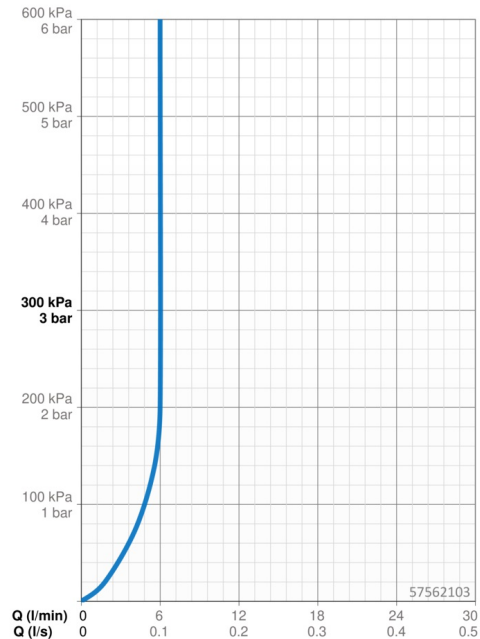

Technische gegevens

Doorstromingseigenschappen

Doorstroomhoeveelheid bij 3 bar (met debietregelaar)	6.0 l/min
Drukverlies bij doorstroomhoeveelheid (0,2 l/s)	2 bar

Technische eigenschappen

DN-maat	DN15
Warmwatertoevoer	max. +70°C
Werkdruk	0.5-10 bar
Aansluitmaat	G3/8
Projection	143 mm
Terugstroom beveiliging (EN1717)	AA
Materiaal	brass

Voorschriften

EN-norm	EN 817

Toestemmingen en Verklaringen

Verklaring van overeenstemming	DoC
EPD	S-P-06391