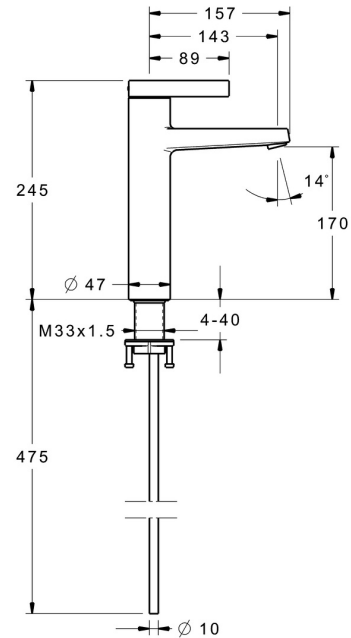

- Wastafel
- Eengreeps
- Wastafelmontage
- Chrom
- Vaste uitloop
- PCA® mousseur voor een drukonafhankelijke doorstroom, CACHÉ® mousseur geïntegreerd in kraanhuis
- Hendel met warm-koud-aanduiding, Eengreeps bediend
- Temperatuurbegrenzer (achteraf instelbaar)
- $\varnothing$ 35 mm keramisch binnenwerk voor debiet en temperatuur instelling
- Flexibele aansluitslang(en)
- Kraanhuis gemaakt van DZR messing
- Zonder afvoergarnituur, Zonder trekstangopening