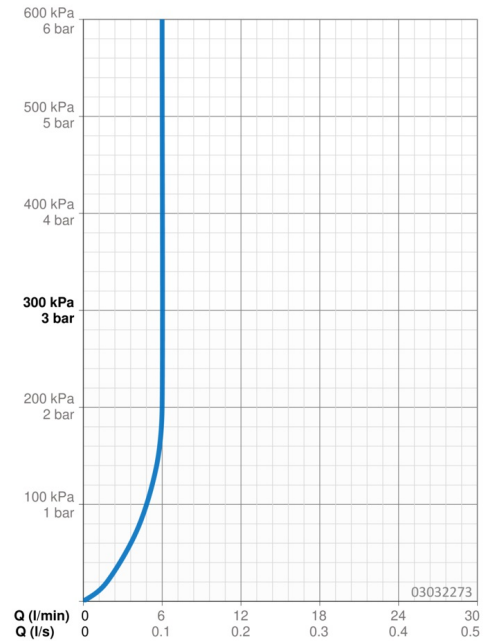

Technische gegevens

Doorstromingseigenschappen

Doorstroomhoeveelheid bij 3 bar (met debietregelaar)	6.0 l/min
Drukverlies bij doorstroomhoeveelheid (0,1 l/s)	2 bar

Technische eigenschappen

DN-maat	DN15
Warmwatertoevoer	max. +70°C
Werkdruk	1-10 bar
Aansluitmaat	G3/8
Projection	148 mm
Terugstroom beveiliging (EN1717)	AA
Materiaal	brass

Voorschriften

EN-norm	EN 817
Geluidsklasse	I (ISO 3822)

Toestemmingen en Verklaringen

DVGW	NW-6506CN0310
ABP	PA-IX 38216/IO
Verklaring van overeenstemming	DoC