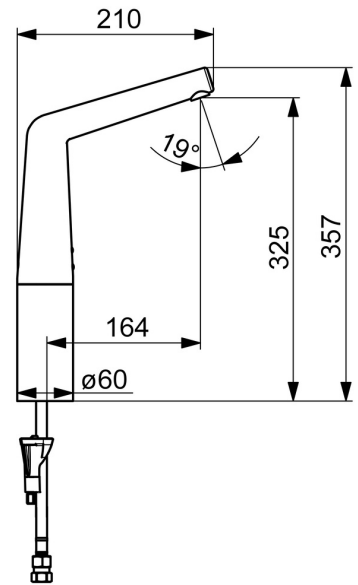

De HANSADESIGNO vrijstaande wastafelkraan met 6V en Bluetooth is een slimme en geavanceerde keuze voor uw badkamer. Met een chrome oppervlakte en een temperatuurgreep voor eenvoudige bediening, is deze elektronische kraan batterij gestuurd en heeft een vaste uitloop. Het kraanhuis is gemaakt van DZR messing en de 3S-installatie maakt het installatieproces snel en eenvoudig. Met de mogelijkheid om software instellingen aan te passen via de Bluetooth App, is dit een top product in zijn categorie.

- Wastafel
- Elektronisch, Batterij gestuurd, Bluetooth
- Wastafelmontage
- Chrom
- Vaste uitloop
- CACHÉ® mousseur geïntegreerd in kraanhuis
- Temperatuurgreep
- Temperatuurbegrenzer (achteraf instelbaar)
- Binnendeel voor temperatuur instelling, Terugslagklep, Vuilfilter(s)
- Autofocus sensor, Magneetventiel, Indicatie voor (bijna) lege batterij
- Flexibele aansluitslang(en)
- Kraanhuis gemaakt van DZR messing, 3S-installatie, Software instellingen zijn aan te passen (via bluetooth App)
- Zonder afvoergarnituur, Zonder trekstangopening