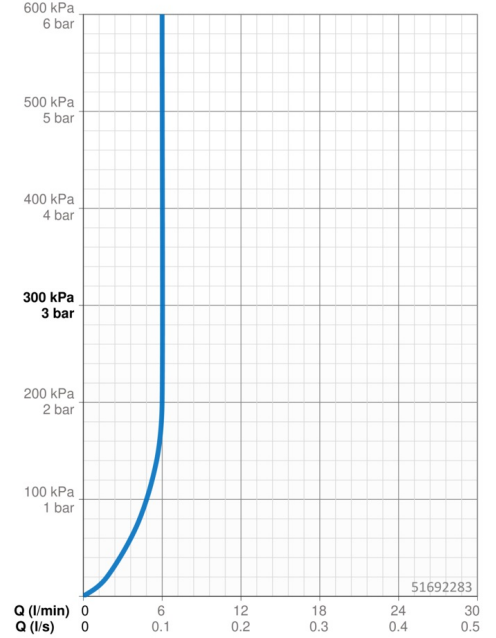

Technische gegevens

Doorstromingseigenschappen

Doorstroomhoeveelheid bij 3 bar (met debietregelaar)	6.0 l/min
Drukverlies bij doorstroomhoeveelheid (0,1 l/s)	1 bar

Technische eigenschappen

DN-maat	DN15
Warmwatertoevoer	max. +70°C
Werkdruk	0.5-10 bar
Aansluitmaat	G3/8
Projection	150 mm
Terugstroom beveiliging (EN1717)	AA
Materiaal	brass

Voorschriften

EN-norm	EN 817
Geluidsklasse	I (ISO 3822)

Toestemmingen en Verklaringen

DVGW	DW-6506DL0547
Verklaring van overeenstemming	DoC