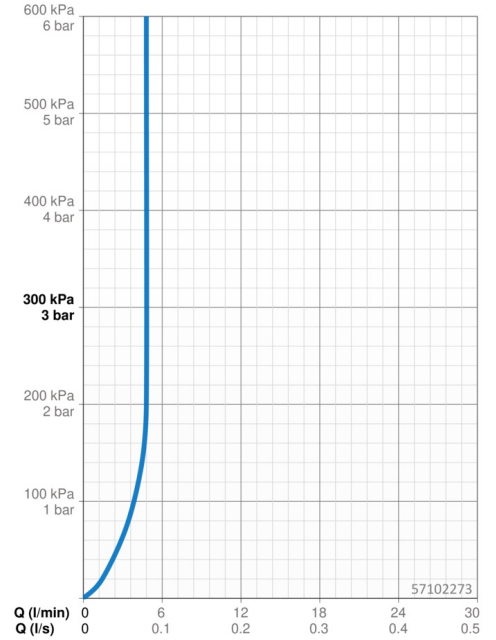

Technische gegevens

Doorstromingseigenschappen

Doorstroomhoeveelheid bij 3 bar (met debietregelaar) **4.8 l/min**

Technische eigenschappen

Warmwatertoevoer **max. +70°C**
Werkdruk **0.5-10 bar**
Aansluitmaat **G3/8**
Projection **200 mm**
Terugstroom beveiliging (EN1717) **AA**
Materiaal **brass**

Voorschriften

EN-norm **EN 817**
Geluidsklasse **I (ISO 3822)**

Toestemmingen en Verklaringen

ABP **PA-IX 38025/10**
Verklaring van overeenstemming **DoC**
EPD **S-P-06391**