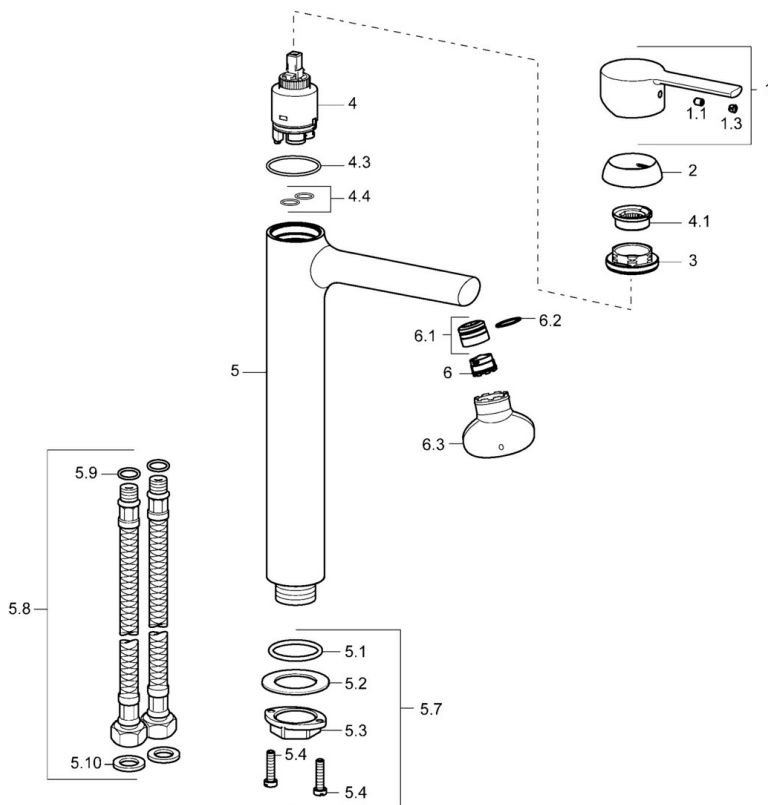

### SP03032273

	Naam	Code
1	Hendel Chroom	59913761
1.1	Schroef, M5x8, SW2.5	59904755
1.3	Binnendeel temperatuurhendel Chroom	59913762
2	Kap, 33x3 mm Chroom	59912504
3	Schroefring, M40x1	1003409V
4	Binnenwerk, 3.5 Eco	59912324
4	Binnenwerk, 3.5 Classic	59913075
4.1	Temperature adjustment limiter	59912325
4.3	O-ring, d 28.24x2.62 Stopgezet	59912590
4.4	O-ring, d 10.10x1.60 Stopgezet	59905072
5.1	O-ring, d 36.09x d 3.53	59913396
5.7	Bevestigingsset	59913479
5.8	Flexibele aansluitingen, L=590, G3/8-M10x1 Stopgezet	59913166
5.9	O-ring, d 7.65x1.78	59902337
5.10	Dichting, 9.5x14.4x2	59912551
6	Mousseur, M18.5x1, TJ	59913366
6.1	Pasring voor schuimstraler Chroom	59913654
6.3	Schuimstralersleutel, M18.5	59913367
N.I.	Sleutel, SW30/34	59912108