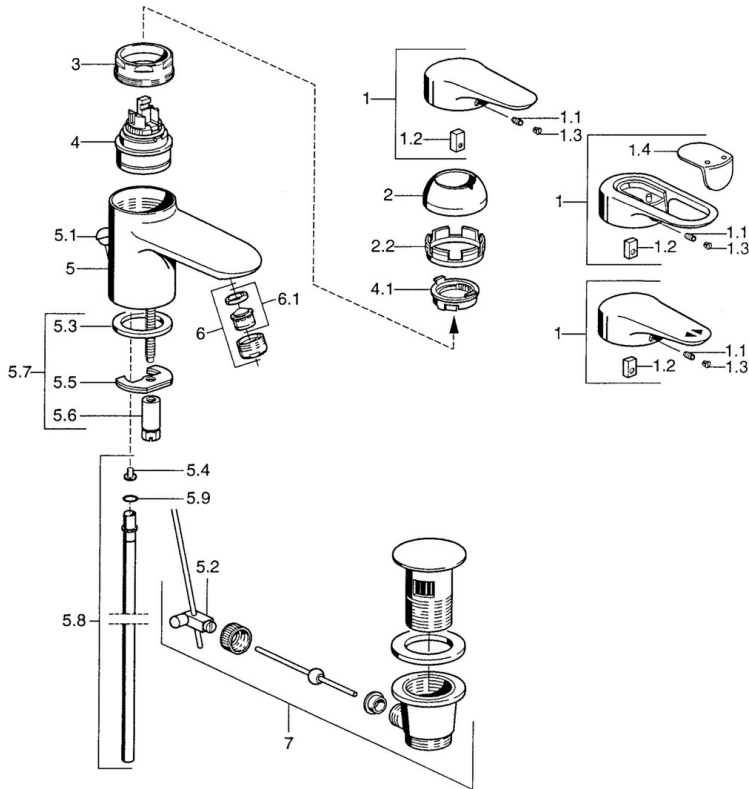

EAN: 4015474683075
static.hansa.com/03022105

- Wastafel
- Eengreeps
- Wastafelmontage
- Chrom
- Vaste uitloop
- Eengreeps bediend, Hendel met warm-koud-aanduiding
- Kettinghouder met ketting
- Koperen aansluitpijpen
- Zonder afvoergarnituur

Technische gegevens

Technische eigenschappen

DN-maat	DN15
Warmwatertoevoer	max. +80°C
Werkdruk	0.5-10 bar
Materiaal	brass

Voorschriften

EN-norm	EN 817
---------	---------------

Reserveonderdelen

SP03092102

	Naam	Code
1	Hendel, 99 mm, red/blue Chroom Stopgezet	59913769
1	Hendel, L=138 mm Chroom Stopgezet	59913770
1	Hendel, L=99 mm, (-2011) Chroom	59913768
1.1	Schroef, M5x8, SW2.5	59904755
1.2	Joint klassiek uitloop	59904778
1.3	Plug, hot/cold	59906705
2	Kap Chroom/Satijn Stopgezet	59906564
2	Kap Chroom	59906563
2.2	Vaststelling van de mouw	59906695
3	Schroef, M50x1, SW45	59904775
4	Binnenwerk, 4,8 eco	59904601
4	Binnenwerk, 4,8 Eco-Top	59911431
4.1	Hot water limiter	59904759
5.2	Gewrichtstuk	59904624
5.3	Dichting, 37x48x3.5	59911422
5.4	Attachment clamp Stopgezet	59911416
5.5	Fixing plate	59904765
5.6	Schroef, M8x1, SW13	59904766
5.7	Bevestigingsset	59910749
5.8	Pijp, d 10 mm, L=413	59911423
5.9	O-ring, 9x2	59905095
6	Mousseur, M24x1 STD HC A Chroom	59902366
6	Mousseur, M24x1 A Wit Stopgezet	59905419
6	Mousseur, M24x1 STD CC A Edelmessing Stopgezet	59906580
6.1	Mousseur, M22/24 A	59902081
7	Wastegarnituur Chroom	59911441
7	Wastegarnituur Satijn Stopgezet	59911442
7	Wastegarnituur Wit Stopgezet	59911443
N.I.	Kettinghouder	59902219
N.I.	Plug	59906910