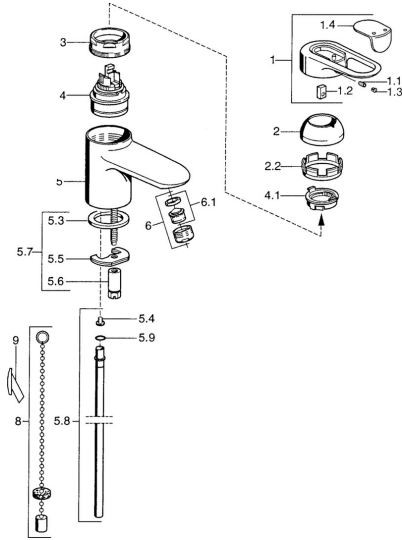

EAN: 4015474683075
static.hansa.com/03022105

- Wastafel
- Eengreeps
- Wastafelmontage
- Chrom
- Vaste uitloop
- Eengreeps bediend, Hendel met warm-koud-aanduiding
- Kettinghouder met ketting
- Koperen aansluitpijpen
- Zonder afvoergarnituur

Technische gegevens

Technische eigenschappen

DN-maat	DN15
Warmwatertoevoer	max. +80°C
Werkdruk	0.5-10 bar
Materiaal	brass

Voorschriften

EN-norm	EN 817
---------	---------------

Reserveonderdelen

SP03092102

	Naam	Code
1	Hendel, 99 mm, red/blue Chroom Stopgezet	59913769
1	Hendel, L=138 mm Chroom Stopgezet	59913770
1	Hendel, L=99 mm, (-2011) Chroom	59913768
1.1	Schroef, M5x8, SW2.5	59904755
1.2	Joint klassiek uitloop	59904778
1.3	Plug, hot/cold	59906705
2	Kap Chroom/Satijn Stopgezet	59906564
2	Kap Chroom	59906563
2.2	Vaststelling van de mouw	59906695
3	Schroef, M50x1, SW45	59904775
4	Binnenwerk, 4,8 eco	59904601
4	Binnenwerk, 4,8 Eco-Top	59911431
4.1	Hot water limiter	59904759
5.2	Gewrichtstuk	59904624
5.3	Dichting, 37x48x3.5	59911422
5.4	Attachment clamp Stopgezet	59911416
5.5	Fixing plate	59904765
5.6	Schroef, M8x1, SW13	59904766
5.7	Bevestigingsset	59910749
5.8	Pijp, d 10 mm, L=413	59911423
5.9	O-ring, 9x2	59905095
6	Mousseur, M24x1 STD HC A Chroom	59902366
6	Mousseur, M24x1 A Wit Stopgezet	59905419
6	Mousseur, M24x1 STD CC A Edelmessing Stopgezet	59906580
6.1	Mousseur, M22/24 A	59902081
7	Wastegarnituur Chroom	59911441
7	Wastegarnituur Satijn Stopgezet	59911442
7	Wastegarnituur Wit Stopgezet	59911443
N.I.	Kettinghouder	59902219
N.I.	Plug	59906910