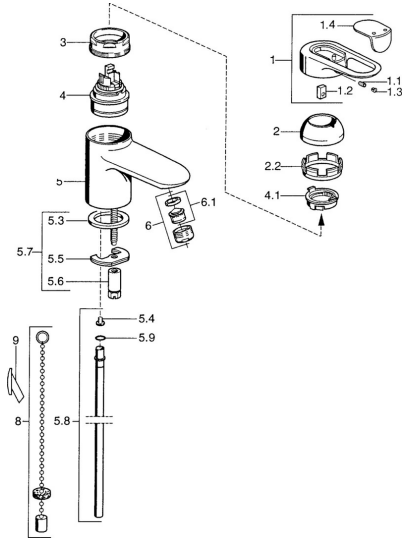

EAN: 4015474683075
static.hansa.com/03022105

- Lavabo
- Monocomando
- Montaggio d'appoggio
- Cromo
- Bocca fissa
- Leva/Manopola monocomando, Leva con simbolo F+C
- Catena
- Collegamento con tubo
- Senza piletta di scarico

Dati tecnici

Caratteristiche tecniche

Misura DN (dimensione nominale)	DN15
Fornitura di acqua calda	max. +80°C
Pressione di esercizio	0.5-10 bar
Materiale	Ottone

Norme

Standard EN	EN 817
-------------	---------------

Parti di ricambio

SP03092102

	Nome	Codice
1	Leva, 99 mm, red/blue Cromo Fuori produzione	59913769
1	Leva, L=138 mm Cromo Fuori produzione	59913770
1	Leva, L=99 mm, (-2011) Cromo	59913768
1.1	Screw, M5x8, SW2.5	59904755
1.2	Adattatore	59904778
1.3	Tappo, hot/cold	59906705
2	Cappuccio Cromo/Satinato Fuori produzione	59906564
2	Cappuccio Cromo	59906563
2.2	Manicotto di fissaggio	59906695
3	Vite eye, M50x1, SW45	59904775
4	Cartuccia, 4.8 eco	59904601
4	Cartuccia, 4.8 Eco-Top	59911431
4.1	Hot water limiter	59904759
5.2	Snodo	59904624
5.3	Giunto, 37x48x3.5	59911422
5.4	Attachment clamp Fuori produzione	59911416
5.5	Fixing plate	59904765
5.6	Screw, M8x1, SW13	59904766
5.7	Set di fissaggio	59910749
5.8	, d 10 mm, L=413	59911423
5.9	O-ring, 9x2	59905095
6	Aeratore, M24x1 STD HC A Cromo	59902366
6	Aeratore, M24x1 A Bianco Fuori produzione	59905419
6	Aeratore, M24x1 STD CC A Ottone lucido Fuori produzione	59906580
6.1	Aeratore, M22/24 A	59902081
7	Scarico a saltarello Cromo	59911441
7	Scarico a saltarello Satinato Fuori produzione	59911442
7	Scarico a saltarello Bianco Fuori produzione	59911443
N.I.	Rondella con portacatenella	59902219
N.I.	Tappo	59906910