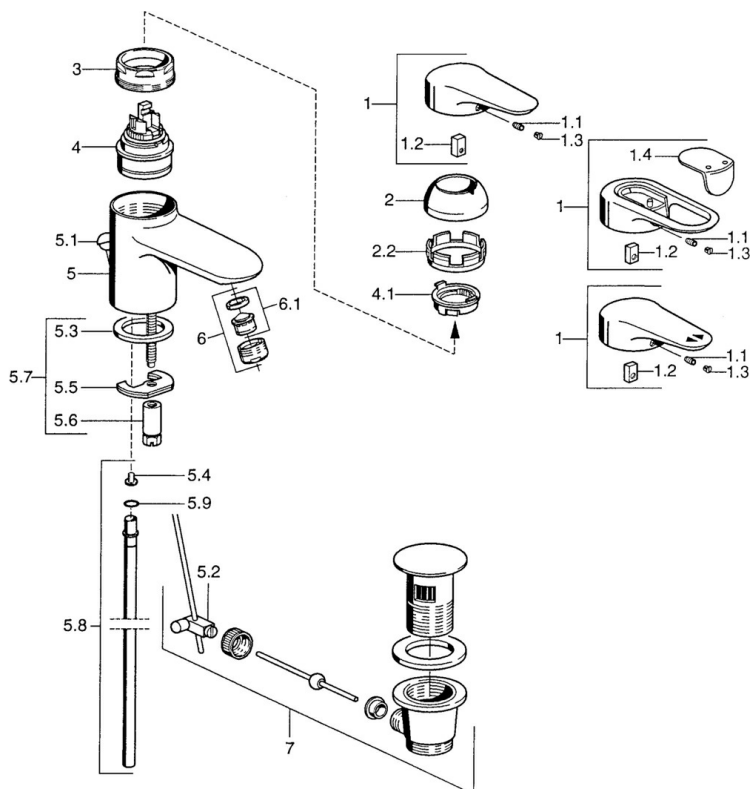

EAN: 4015474683075
static.hansa.com/03022105

- Lavabo
- Monocomando
- Montaggio d'appoggio
- Cromo
- Bocca fissa
- Leva/Manopola monocomando, Leva con simbolo F+C
- Catena
- Collegamento con tubo
- Senza piletta di scarico

Dati tecnici

Caratteristiche tecniche

Misura DN (dimensione nominale)	DN15
Fornitura di acqua calda	max. +80°C
Pressione di esercizio	0.5-10 bar
Materiale	Ottone

Norme

Standard EN	EN 817
-------------	---------------

Parti di ricambio

SP03092102

	Nome	Codice
1	Leva, 99 mm, red/blue Cromo Fuori produzione	59913769
1	Leva, L=138 mm Cromo Fuori produzione	59913770
1	Leva, L=99 mm, (-2011) Cromo	59913768
1.1	Screw, M5x8, SW2.5	59904755
1.2	Adattatore	59904778
1.3	Tappo, hot/cold	59906705
2	Cappuccio Cromo/Satinato Fuori produzione	59906564
2	Cappuccio Cromo	59906563
2.2	Manicotto di fissaggio	59906695
3	Vite eye, M50x1, SW45	59904775
4	Cartuccia, 4.8 eco	59904601
4	Cartuccia, 4.8 Eco-Top	59911431
4.1	Hot water limiter	59904759
5.2	Snodo	59904624
5.3	Giunto, 37x48x3.5	59911422
5.4	Attachment clamp Fuori produzione	59911416
5.5	Fixing plate	59904765
5.6	Screw, M8x1, SW13	59904766
5.7	Set di fissaggio	59910749
5.8	, d 10 mm, L=413	59911423
5.9	O-ring, 9x2	59905095
6	Aeratore, M24x1 STD HC A Cromo	59902366
6	Aeratore, M24x1 A Bianco Fuori produzione	59905419
6	Aeratore, M24x1 STD CC A Ottone lucido Fuori produzione	59906580
6.1	Aeratore, M22/24 A	59902081
7	Scarico a saltarello Cromo	59911441
7	Scarico a saltarello Satinato Fuori produzione	59911442
7	Scarico a saltarello Bianco Fuori produzione	59911443
N.I.	Rondella con portacatenella	59902219
N.I.	Tappo	59906910