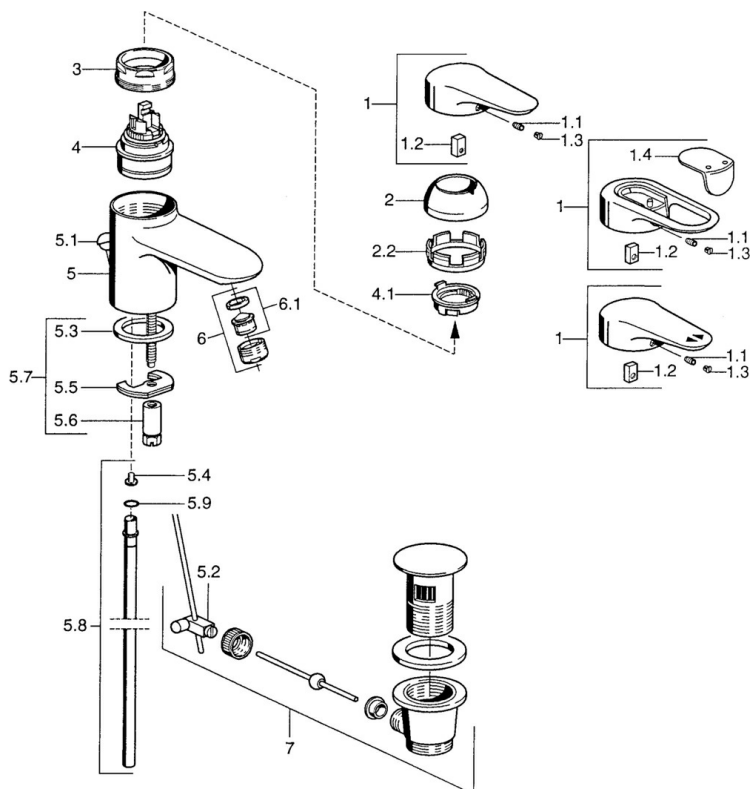

EAN: 4015474683075  
[static.hansa.com/03022105](http://static.hansa.com/03022105)

- Lavabo
- Monocommande
- Montage sur plaque
- Chrome
- Bec fixe
- Levier monocommande, Levier avec symbole C+F
- Porte-chaîne avec chaîne
- Raccordement par tubulures cuivre
- Sans bonde de vidage push

## Caractéristiques techniques

### Caractéristiques techniques

Taille DN (diamètre nominal)	<b>DN15</b>
Alimentation en eau chaude	<b>max. +80°C</b>
Pression de service	<b>0.5-10 bar</b>
Matériau	<b>brass</b>

### SP03092102

	Nom	Code
1	Levier, 99 mm, red/blue Arrêté	59913769
1	Levier, L=138 mm Arrêté	59913770
1	Levier, L=99 mm, (-2011)	59913768
1.1	Vis, M5x8, SW2.5	59904755
1.2	Kit de joints pour bec	59904778
1.3	Bouchon cache trou, hot/cold	59906705
2	Chape Chrome/Satin Arrêté	59906564
2	Chape	59906563
2.2	Manchon de fixation	59906695
3	Vis Loop, M50x1, SW45	59904775
4	Cartouche, 4.8 eco	59904601
4	Cartouche, 4.8 Eco-Top	59911431
4.1	Hot water limiter	59904759
5.2	Joint	59904624
5.3	Joint, 37x48x3.5	59911422
5.4	Attachment clamp Arrêté	59911416
5.5	Fixing plate	59904765
5.6	Vis, M8x1, SW13	59904766
5.7	Ensemble de fixation	59910749
5.8	Tuyau, d 10 mm, L=413	59911423
5.9	Joint, 9x2	59905095
6	Aérateur, M24x1 STD HC A	59902366
6	Aérateur, M24x1 A Blanc Arrêté	59905419
6	Aérateur, M24x1 STD CC A Laiton Arrêté	59906580
6.1	Aérateur, M22/24 A	59902081
7	Vidage	59911441
7	Vidage Satin Arrêté	59911442
7	Vidage Blanc Arrêté	59911443
N.I.	Bague avec graine d'attache	59902219
N.I.	Bouchon cache trou	59906910