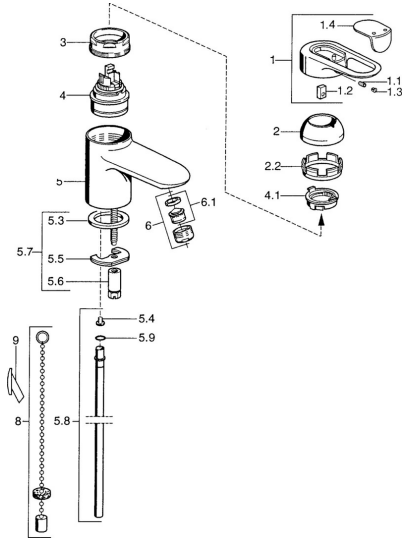

EAN: 4015474683075  
[static.hansa.com/03022105](http://static.hansa.com/03022105)

- Lavabo
- Monocommande
- Montage sur plaque
- Chrome
- Bec fixe
- Levier monocommande, Levier avec symbole C+F
- Porte-chaîne avec chaîne
- Raccordement par tubulures cuivre
- Sans bonde de vidage push

### Caractéristiques techniques

Taille DN (diamètre nominal)	<b>DN15</b>
Alimentation en eau chaude	<b>max. +80°C</b>
Pression de service	<b>0.5-10 bar</b>
Matériau	<b>brass</b>

## Pièces de rechange

### SP03092102

	Nom	Code
1	Levier, 99 mm, red/blue Arrêté	59913769
1	Levier, L=138 mm Arrêté	59913770
1	Levier, L=99 mm, (-2011)	59913768
1.1	Vis, M5x8, SW2.5	59904755
1.2	Kit de joints pour bec	59904778
1.3	Bouchon cache trou, hot/cold	59906705
2	Chape Chrome/Satin Arrêté	59906564
2	Chape	59906563
2.2	Manchon de fixation	59906695
3	Vis Loop, M50x1, SW45	59904775
4	Cartouche, 4.8 eco	59904601
4	Cartouche, 4.8 Eco-Top	59911431
4.1	Hot water limiter	59904759
5.2	Joint	59904624
5.3	Joint, 37x48x3.5	59911422
5.4	Attachment clamp Arrêté	59911416
5.5	Fixing plate	59904765
5.6	Vis, M8x1, SW13	59904766
5.7	Ensemble de fixation	59910749
5.8	Tuyau, d 10 mm, L=413	59911423
5.9	Joint, 9x2	59905095
6	Aérateur, M24x1 STD HC A	59902366
6	Aérateur, M24x1 A Blanc Arrêté	59905419
6	Aérateur, M24x1 STD CC A Laiton Arrêté	59906580
6.1	Aérateur, M22/24 A	59902081
7	Vidage	59911441
7	Vidage Satin Arrêté	59911442
7	Vidage Blanc Arrêté	59911443
N.I.	Bague avec graine d'attache	59902219
N.I.	Bouchon cache trou	59906910