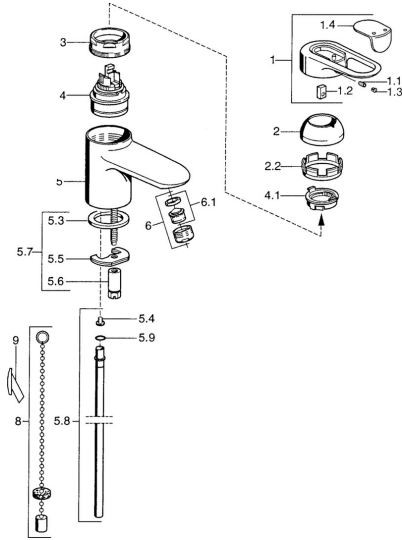

EAN: 4015474683075  
[static.hansa.com/03022105](http://static.hansa.com/03022105)

- Umyvadlo
- Jednopáková
- Stojánková
- Chrom
- Pevné výtokové rameno

- Jedna ovládací páka / rukojeť, Páka se symboly teplé a studené vody
- Zápustný řetízek
- Měděné přípojovací trubky
- Bez odpadní soupravy

### Technické vlastnosti

Velikost DN (jmenovitý rozměr)	<b>DN15</b>
Zdroj teplé vody	<b>max. +80°C</b>
Pracovní tlak	<b>0.5-10 bar</b>
Materiál	<b>Mosaz</b>

### SP03092102

	Název	Kód
1	Páka, 99 mm, red/blue Ukončeno	59913769
1	Páka, L=138 mm Ukončeno	59913770
1	Páka, L=99 mm, (-2011)	59913768
1.1	Šroub, M5x8, SW2.5	59904755
1.2	Kluzné pouzdro (osazené)	59904778
1.3	Plug, hot/cold	59906705
2	Krytka Chrom/saténová Ukončeno	59906564
2	Krytka	59906563
2.2	Upevňovací objímka	59906695
3	Oční šroub, M50x1, SW45	59904775
4	Kartuše, 4.8 eco	59904601
4	Kartuše, 4.8 Eco-Top	59911431
4.1	Hot water limiter	59904759
5.2	Spojovací díl táhel	59904624
5.3	Těsnění, 37x48x3.5	59911422
5.4	Attachment clamp Ukončeno	59911416
5.5	Upevňovací deska	59904765
5.6	Šroub, M8x1, SW13	59904766
5.7	Upevňovací set	59910749
5.8	Roura, d 10 mm, L=413	59911423
5.9	O-kroužek, 9x2	59905095
6	Aerator, M24x1 STD HC A	59902366
6	Aerator, M24x1 A Bílá Ukončeno	59905419
6	Aerator, M24x1 STD CC A Ušlechtilá mosaz Ukončeno	59906580
6.1	Aerator, M22/24 A	59902081
7	Vypouštěcí ventil	59911441
7	Vypouštěcí ventil Saténová Ukončeno	59911442
7	Vypouštěcí ventil Bílá Ukončeno	59911443
N.I.	Podložka s očkem pro řetízek	59902219
N.I.	Plug	59906910