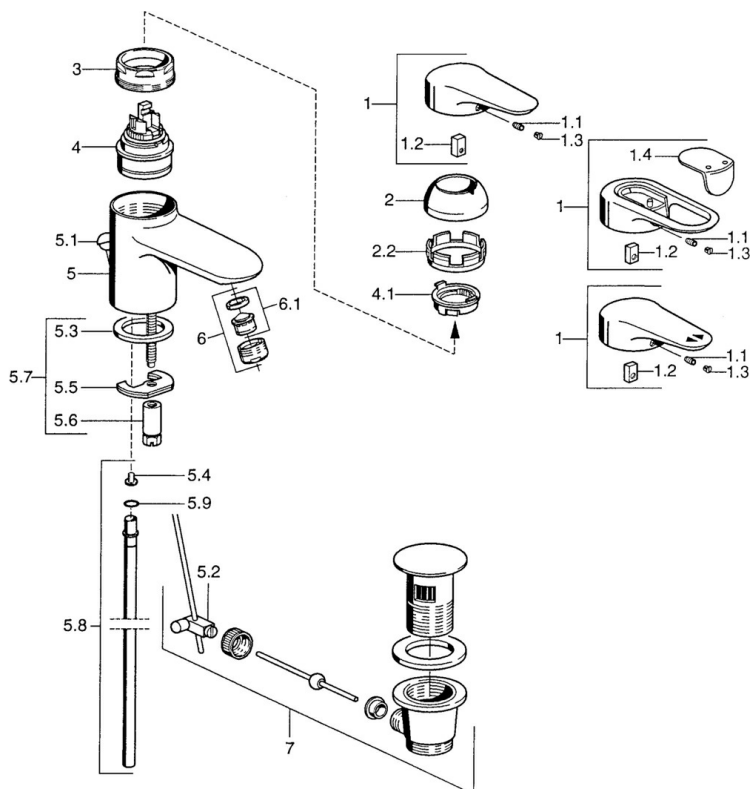

EAN: 4015474683075  
[static.hansa.com/03022105](http://static.hansa.com/03022105)

- Umyvadlo
- Jednopáková
- Stojánková
- Chrom
- Pevné výtokové rameno

- Jedna ovládací páka / rukojeť, Páka se symboly teplé a studené vody
- Zápustný řetízek
- Měděné přípojovací trubky
- Bez odpadní soupravy

### Technické vlastnosti

Velikost DN (jmenovitý rozměr)	<b>DN15</b>
Zdroj teplé vody	<b>max. +80°C</b>
Pracovní tlak	<b>0.5-10 bar</b>
Materiál	<b>Mosaz</b>

### SP03092102

	Název	Kód
1	Páka, 99 mm, red/blue Ukončeno	59913769
1	Páka, L=138 mm Ukončeno	59913770
1	Páka, L=99 mm, (-2011)	59913768
1.1	Šroub, M5x8, SW2.5	59904755
1.2	Kluzné pouzdro (osazené)	59904778
1.3	Plug, hot/cold	59906705
2	Krytka Chrom/saténová Ukončeno	59906564
2	Krytka	59906563
2.2	Upevňovací objímka	59906695
3	Oční šroub, M50x1, SW45	59904775
4	Kartuše, 4.8 eco	59904601
4	Kartuše, 4.8 Eco-Top	59911431
4.1	Hot water limiter	59904759
5.2	Spojovací díl táhel	59904624
5.3	Těsnění, 37x48x3.5	59911422
5.4	Attachment clamp Ukončeno	59911416
5.5	Upevňovací deska	59904765
5.6	Šroub, M8x1, SW13	59904766
5.7	Upevňovací set	59910749
5.8	Roura, d 10 mm, L=413	59911423
5.9	O-kroužek, 9x2	59905095
6	Aerator, M24x1 STD HC A	59902366
6	Aerator, M24x1 A Bílá Ukončeno	59905419
6	Aerator, M24x1 STD CC A Ušlechtilá mosaz Ukončeno	59906580
6.1	Aerator, M22/24 A	59902081
7	Vypouštěcí ventil	59911441
7	Vypouštěcí ventil Saténová Ukončeno	59911442
7	Vypouštěcí ventil Bílá Ukončeno	59911443
N.I.	Podložka s očkem pro řetízek	59902219
N.I.	Plug	59906910