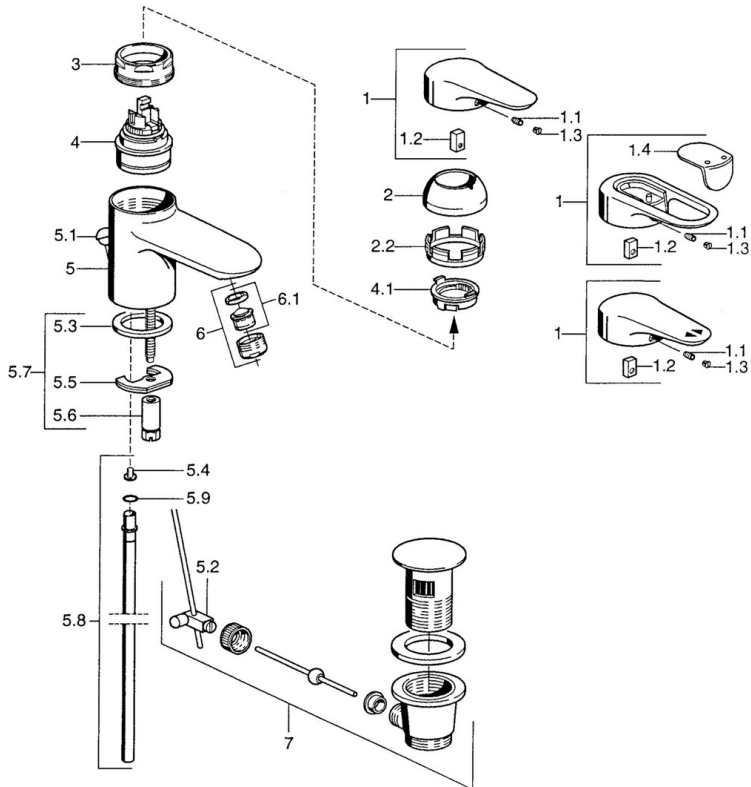

EAN: 4015474559219
static.hansa.com/03022102

- Wastafel
- Eengreeps
- Wastafelmontage
- Chrom
- Vaste uitloop
- Eengreeps bediend, Hendel met warm-koud-aanduiding
- Kettinghouder met ketting
- Koperen aansluitpijpen
- Zonder afvoergarnituur

Technische gegevens

Technische eigenschappen

DN-maat	DN15
Warmwatertoevoer	max. +80°C
Werkdruk	0.5-10 bar
Materiaal	brass

Voorschriften

EN-norm	EN 817
---------	---------------

Reserveonderdelen

SP03092102

	Naam	Code
1	Hendel, 99 mm, red/blue Chroom Stopgezet	59913769
1	Hendel, L=138 mm Chroom Stopgezet	59913770
1	Hendel, L=99 mm, (-2011) Chroom	59913768
1.1	Schroef, M5x8, SW2.5	59904755
1.2	Joint klassiek uitloop	59904778
1.3	Plug, hot/cold	59906705
2	Kap Chroom/Satijn Stopgezet	59906564
2	Kap Chroom	59906563
2.2	Vaststelling van de mouw	59906695
3	Schroef, M50x1, SW45	59904775
4	Binnenwerk, 4,8 eco	59904601
4	Binnenwerk, 4,8 Eco-Top	59911431
4.1	Hot water limiter	59904759
5.2	Gewrichtstuk	59904624
5.3	Dichting, 37x48x3.5	59911422
5.4	Attachment clamp Stopgezet	59911416
5.5	Fixing plate	59904765
5.6	Schroef, M8x1, SW13	59904766
5.7	Bevestigingsset	59910749
5.8	Pijp, d 10 mm, L=413	59911423
5.9	O-ring, 9x2	59905095
6	Mousseur, M24x1 STD HC A Chroom	59902366
6	Mousseur, M24x1 A Wit Stopgezet	59905419
6	Mousseur, M24x1 STD CC A Edelmessing Stopgezet	59906580
6.1	Mousseur, M22/24 A	59902081
7	Wastegarnituur Chroom	59911441
7	Wastegarnituur Satijn Stopgezet	59911442
7	Wastegarnituur Wit Stopgezet	59911443
N.I.	Kettinghouder	59902219
N.I.	Plug	59906910