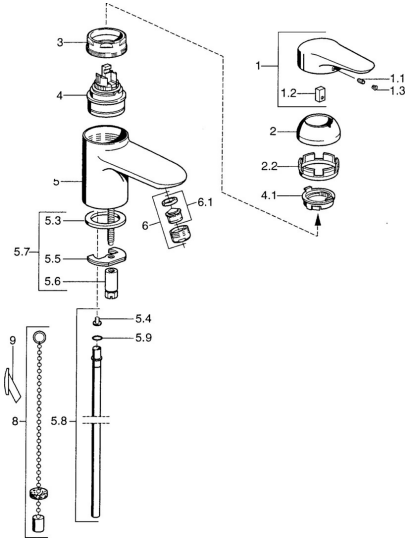

EAN: 4015474559219
static.hansa.com/03022102

- Wastafel
- Eengreeps
- Wastafelmontage
- Chrom
- Vaste uitloop
- Eengreeps bediend, Hendel met warm-koud-aanduiding
- Kettinghouder met ketting
- Koperen aansluitpijpen
- Zonder afvoergarnituur

Technische gegevens

Technische eigenschappen

DN-maat	DN15
Warmwatertoevoer	max. +80°C
Werkdruk	0.5-10 bar
Materiaal	brass

Voorschriften

EN-norm	EN 817
---------	---------------

Reserveonderdelen

SP03092102

	Naam	Code
1	Hendel, 99 mm, red/blue Chroom Stopgezet	59913769
1	Hendel, L=138 mm Chroom Stopgezet	59913770
1	Hendel, L=99 mm, (-2011) Chroom	59913768
1.1	Schroef, M5x8, SW2.5	59904755
1.2	Joint klassiek uitloop	59904778
1.3	Plug, hot/cold	59906705
2	Kap Chroom/Satijn Stopgezet	59906564
2	Kap Chroom	59906563
2.2	Vaststelling van de mouw	59906695
3	Schroef, M50x1, SW45	59904775
4	Binnenwerk, 4,8 eco	59904601
4	Binnenwerk, 4,8 Eco-Top	59911431
4.1	Hot water limiter	59904759
5.2	Gewrichtstuk	59904624
5.3	Dichting, 37x48x3.5	59911422
5.4	Attachment clamp Stopgezet	59911416
5.5	Fixing plate	59904765
5.6	Schroef, M8x1, SW13	59904766
5.7	Bevestigingsset	59910749
5.8	Pijp, d 10 mm, L=413	59911423
5.9	O-ring, 9x2	59905095
6	Mousseur, M24x1 STD HC A Chroom	59902366
6	Mousseur, M24x1 A Wit Stopgezet	59905419
6	Mousseur, M24x1 STD CC A Edelmessing Stopgezet	59906580
6.1	Mousseur, M22/24 A	59902081
7	Wastegarnituur Chroom	59911441
7	Wastegarnituur Satijn Stopgezet	59911442
7	Wastegarnituur Wit Stopgezet	59911443
N.I.	Kettinghouder	59902219
N.I.	Plug	59906910