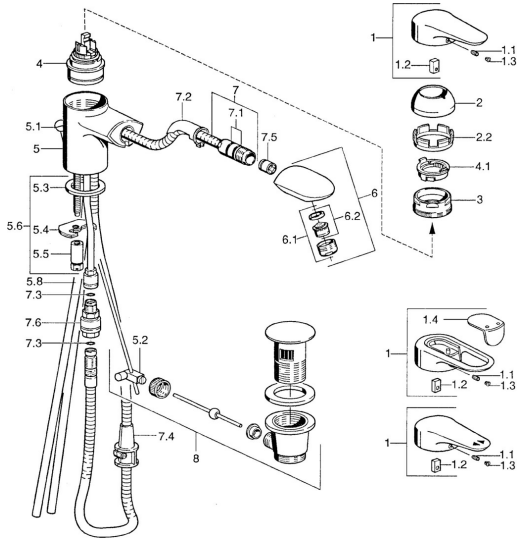

EAN: 4015474684324
static.hansa.com/0301218590

- Wastafel
- Eengreeps
- Wastafelmontage
- Chrom/Goud
- Vaste uitloop, Uittrekbare uitloop
- Eengreeps bediend, Hendel met warm-koud-aanduiding
- Afvoergarnituur met trekstang
- Terugslagklep
- Koperen aansluitpijpen

Technische gegevens

Technische eigenschappen

DN-maat	DN15
Warmwatertoevoer	max. +80°C
Werkdruk	0.5-10 bar
Aansluitmaat	Ø10
Projection	139 mm
Terugstroom beveiliging (EN1717)	EB
Materiaal	brass

Voorschriften

EN-norm	EN 817
---------	---------------

Reserveonderdelen

SP03012182

	Naam	Code
1	Hendel, L=99 mm, (-2011) Chroom	59913768
1.1	Schroef, M5x8, SW2.5	59904755
1.2	Joint klassiek uitloop	59904778
1.3	Plug, hot/cold	59906705
2	Kap Chroom	59906563
2.2	Vaststelling van de mouw	59906695
3	Schroef, M50x1, SW45	59904775
4	Binnenwerk, 4.8 eco	59904601
4.1	Hot water limiter	59904759
5.1	Knob Chroom Stopgezet	59910230
5.2	Gewichtstuk	59904624
5.3	Dichting, 37x48x3.5	59911422
5.4	Fixing plate	59904765
5.5	Schroef, M8x1, SW13	59904766
5.6	Bevestigingsset	59910749
5.8	Pijp Stopgezet	59910651
6	Uitrekbare bek Chroom/Goud Stopgezet	59911600
6.1	Mousseur, M24x1 STD CC A Edelmessing Stopgezet	59906580
6.1	Mousseur, M24x1 STD HC B Chroom	59905830
6.2	Mousseur, M22/M24 B	59905901
7	Doucheslang, L=1750 Stopgezet	59910038
7	Slangen, L=1200, M20x1,5-M14x1 Chroom	59906726
7.1	O-ring, d 16x2	59906703
7.2	Doorvoernippel	59911625
7.3	O-ring, 5.70x1.90 Stopgezet	59902332
7.4	Retainer	59906600
7.5	Terugslagklep	59905714
7.6	Nippel Stopgezet	59910802
8	Wastegarnituur Chroom	59911441