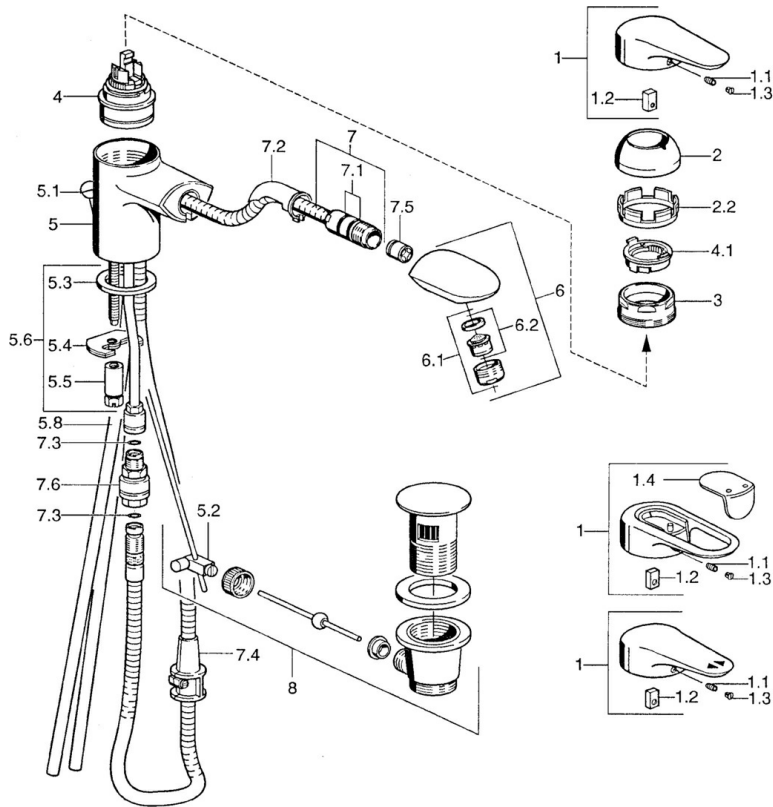

EAN: 4015474684324
static.hansa.com/0301218590

- Wastafel
- Eengreeps
- Wastafelmontage
- Chrom/Goud
- Vaste uitloop, Uittrekbare uitloop
- Eengreeps bediend, Hendel met warm-koud-aanduiding
- Afvoergarnituur met trekstang
- Terugslagklep
- Koperen aansluitpijpen

Technische gegevens

Technische eigenschappen

DN-maat	DN15
Warmwatertoevoer	max. +80°C
Werkdruk	0.5-10 bar
Aansluitmaat	Ø10
Projection	139 mm
Terugstroom beveiliging (EN1717)	EB
Materiaal	brass

Voorschriften

EN-norm	EN 817
---------	---------------

Reserveonderdelen

SP03012182

	Naam	Code
1	Hendel, L=99 mm, (-2011) Chroom	59913768
1.1	Schroef, M5x8, SW2.5	59904755
1.2	Joint klassiek uitloop	59904778
1.3	Plug, hot/cold	59906705
2	Kap Chroom	59906563
2.2	Vaststelling van de mouw	59906695
3	Schroef, M50x1, SW45	59904775
4	Binnenwerk, 4.8 eco	59904601
4.1	Hot water limiter	59904759
5.1	Knob Chroom Stopgezet	59910230
5.2	Gewichtstuk	59904624
5.3	Dichting, 37x48x3.5	59911422
5.4	Fixing plate	59904765
5.5	Schroef, M8x1, SW13	59904766
5.6	Bevestigingsset	59910749
5.8	Pijp Stopgezet	59910651
6	Uitrekbare bek Chroom/Goud Stopgezet	59911600
6.1	Mousseur, M24x1 STD CC A Edelmessing Stopgezet	59906580
6.1	Mousseur, M24x1 STD HC B Chroom	59905830
6.2	Mousseur, M22/M24 B	59905901
7	Doucheslang, L=1750 Stopgezet	59910038
7	Slangen, L=1200, M20x1,5-M14x1 Chroom	59906726
7.1	O-ring, d 16x2	59906703
7.2	Doorvoernippel	59911625
7.3	O-ring, 5.70x1.90 Stopgezet	59902332
7.4	Retainer	59906600
7.5	Terugslagklep	59905714
7.6	Nippel Stopgezet	59910802
8	Wastegarnituur Chroom	59911441