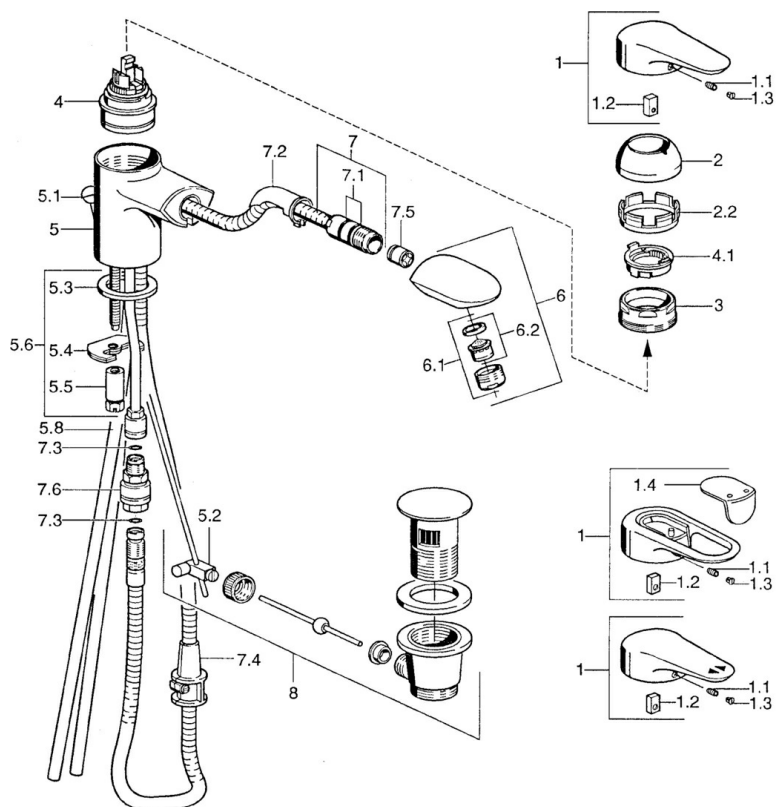

EAN: 4015474684324
static.hansa.com/0301218590

- Umyvadlo
- Jednopáková
- Stojánková
- Chrom/Zlatá
- Pevné výtokové rameno, Model s vytahovací sprškou

- Jedna ovládací páka / rukojeť, Páka se symboly teplé a studené vody
- Mechanický uzávěr odpadu s táhlem
- Zpětný ventil (-y)
- Měděné přípojovací trubky

Technické údaje

Technické vlastnosti

Velikost DN (jmenovitý rozměr)	DN15
Zdroj teplé vody	max. +80°C
Pracovní tlak	0.5-10 bar
Velikost přípojky	Ø10
Projection	139 mm
Zabezpečení proti zpětnému toku (ČSN EN 1717)	EB
Materiál	Mosaz

Předpisy

Norma EN	EN 817
----------	---------------

Náhradní díly

SP03012182

	Název	Kód
1	Páka, L=99 mm, (-2011)	59913768
1.1	Šroub, M5x8, SW2,5	59904755
1.2	Kluzné pouzdro (osazené)	59904778
1.3	Plug, hot/cold	59906705
2	Krytka	59906563
2.2	Upevňovací objímka	59906695
3	Oční šroub, M50x1, SW45	59904775
4	Kartuše, 4,8 eco	59904601
4.1	Hot water limiter	59904759
5.1	Knob Ukončeno	59910230
5.2	Spojovací díl táhel	59904624
5.3	Těsnění, 37x48x3,5	59911422
5.4	Upevňovací deska	59904765
5.5	Šroub, M8x1, SW13	59904766
5.6	Upevňovací set	59910749
5.8	Roura Ukončeno	59910651
6	Výsuvné rameno pro kuchyňské baterie Chrom/Zlatá Ukončeno	59911600
6.1	Aerator, M24x1 STD CC A Ušlechtilá mosaz Ukončeno	59906580
6.1	Aerator, M24x1 STD HC B	59905830
6.2	Aerator, M22/M24 B	59905901
7	Sprchová hadice, L=1750 Ukončeno	59910038
7	Hadice, L=1200, M20x1,5-M14x1	59906726
7.1	O-kroužek, d 16x2	59906703
7.2	Průchodka	59911625
7.3	O-kroužek, 5,70x1,90 Ukončeno	59902332
7.4	Retainer	59906600
7.5	Zpětný ventil	59905714
7.6	Šroubení Ukončeno	59910802
8	Vypouštěcí ventil	59911441