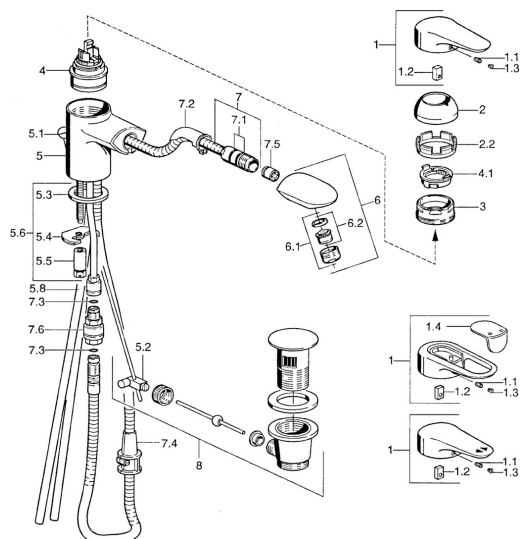

EAN: 4015474684324
static.hansa.com/0301218590

- Umyvadlo
- Jednopáková
- Stojánková
- Chrom/Zlatá
- Pevné výtokové rameno, Model s vytahovací sprškou

- Jedna ovládací páka / rukojeť, Páka se symboly teplé a studené vody
- Mechanický uzávěr odpadu s táhlem
- Zpětný ventil (-y)
- Měděné přípojovací trubky

Technické údaje

Technické vlastnosti

Velikost DN (jmenovitý rozměr)	DN15
Zdroj teplé vody	max. +80°C
Pracovní tlak	0.5-10 bar
Velikost přípojky	Ø10
Projection	139 mm
Zabezpečení proti zpětnému toku (ČSN EN 1717)	EB
Materiál	Mosaz

Předpisy

Norma EN	EN 817
----------	---------------

Náhradní díly

SP03012182

	Název	Kód
1	Páka, L=99 mm, (-2011)	59913768
1.1	Šroub, M5x8, SW2,5	59904755
1.2	Kluzné pouzdro (osazené)	59904778
1.3	Plug, hot/cold	59906705
2	Krytka	59906563
2.2	Upevňovací objímka	59906695
3	Oční šroub, M50x1, SW45	59904775
4	Kartuše, 4,8 eco	59904601
4.1	Hot water limiter	59904759
5.1	Knob Ukončeno	59910230
5.2	Spojovací díl táhel	59904624
5.3	Těsnění, 37x48x3,5	59911422
5.4	Upevňovací deska	59904765
5.5	Šroub, M8x1, SW13	59904766
5.6	Upevňovací set	59910749
5.8	Roura Ukončeno	59910651
6	Výsuvné rameno pro kuchyňské baterie Chrom/Zlatá Ukončeno	59911600
6.1	Aerator, M24x1 STD CC A Ušlechtilá mosaz Ukončeno	59906580
6.1	Aerator, M24x1 STD HC B	59905830
6.2	Aerator, M22/M24 B	59905901
7	Sprchová hadice, L=1750 Ukončeno	59910038
7	Hadice, L=1200, M20x1,5-M14x1	59906726
7.1	O-kroužek, d 16x2	59906703
7.2	Průchodka	59911625
7.3	O-kroužek, 5,70x1,90 Ukončeno	59902332
7.4	Retainer	59906600
7.5	Zpětný ventil	59905714
7.6	Šroubení Ukončeno	59910802
8	Vypouštěcí ventil	59911441