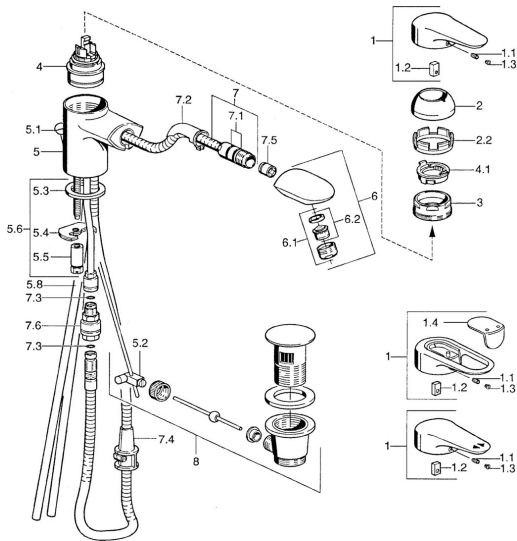

EAN: 4015474684317
static.hansa.com/0301218586

- Lavabo
- Monocommande
- Montage sur plaque
- Bec fixe, Modèle avec bec extractible
- Levier monocommande, Levier avec symbole C+F
- Vidage avec tirette
- Valve(s) anti-retour
- Raccordement par tubulures cuivre

Caractéristiques techniques

Caractéristiques techniques

Taille DN (diamètre nominal)	DN15
Alimentation en eau chaude	max. +80°C
Pression de service	0.5-10 bar
Taille de raccord	Ø10
Saillie	139 mm
Dispositif de protection (EN1717)	EB
Matériau	brass

Règlementations

Norme EN	EN 817
----------	---------------

Pièces de rechange

SP03012182

	Nom	Code
1	Levier, L=99 mm, (-2011)	59913768
1.1	Vis, M5x8, SW2.5	59904755
1.2	Kit de joints pour bec	59904778
1.3	Bouchon cache trou, hot/cold	59906705
2	Chape	59906563
2.2	Manchon de fixation	59906695
3	Vis Loop, M50x1, SW45	59904775
4	Cartouche, 4.8 eco	59904601
4.1	Hot water limiter	59904759
5.1	Knob Arrêté	59910230
5.2	Joint	59904624
5.3	Joint, 37x48x3.5	59911422
5.4	Fixing plate	59904765
5.5	Vis, M8x1, SW13	59904766
5.6	Ensemble de fixation	59910749
5.8	Tuyau Arrêté	59910651
6	Bec extractible Chrome/or Arrêté	59911600
6.1	Aérateur, M24x1 STD CC A Laiton Arrêté	59906580
6.1	Aérateur, M24x1 STD HC B	59905830
6.2	Aérateur, M22/M24 B	59905901
7	Flexible, L=1750 Arrêté	59910038
7	Tuyau, L=1200, M20x1,5-M14x1	59906726
7.1	Joint, d 16x2	59906703
7.2	Passage tablette	59911625
7.3	Joint, 5.70x1.90 Arrêté	59902332
7.4	Retainer	59906600
7.5	Clapet anti-retour	59905714
7.6	Nipple Arrêté	59910802
8	Vidage	59911441