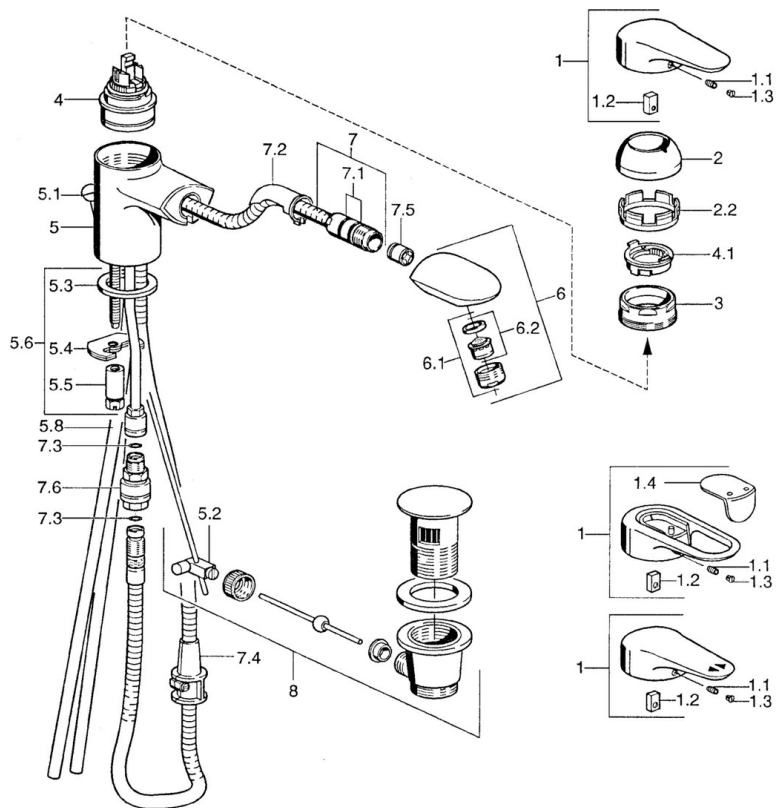

EAN: 4015474684317
static.hansa.com/0301218586

- Lavabo
- Monocommande
- Montage sur plaque
- Bec fixe, Modèle avec bec extractible
- Levier monocommande, Levier avec symbole C+F
- Vidage avec tirette
- Valve(s) anti-retour
- Raccordement par tubulures cuivre

Caractéristiques techniques

Caractéristiques techniques

Taille DN (diamètre nominal)	DN15
Alimentation en eau chaude	max. +80°C
Pression de service	0.5-10 bar
Taille de raccord	Ø10
Saillie	139 mm
Dispositif de protection (EN1717)	EB
Matériau	brass

Règlementations

Norme EN	EN 817
----------	---------------

Pièces de rechange

SP03012182

	Nom	Code
1	Levier, L=99 mm, (-2011)	59913768
1.1	Vis, M5x8, SW2.5	59904755
1.2	Kit de joints pour bec	59904778
1.3	Bouchon cache trou, hot/cold	59906705
2	Chape	59906563
2.2	Manchon de fixation	59906695
3	Vis Loop, M50x1, SW45	59904775
4	Cartouche, 4.8 eco	59904601
4.1	Hot water limiter	59904759
5.1	Knob Arrêté	59910230
5.2	Joint	59904624
5.3	Joint, 37x48x3.5	59911422
5.4	Fixing plate	59904765
5.5	Vis, M8x1, SW13	59904766
5.6	Ensemble de fixation	59910749
5.8	Tuyau Arrêté	59910651
6	Bec extractible Chrome/or Arrêté	59911600
6.1	Aérateur, M24x1 STD CC A Laiton Arrêté	59906580
6.1	Aérateur, M24x1 STD HC B	59905830
6.2	Aérateur, M22/M24 B	59905901
7	Flexible, L=1750 Arrêté	59910038
7	Tuyau, L=1200, M20x1,5-M14x1	59906726
7.1	Joint, d 16x2	59906703
7.2	Passage tablette	59911625
7.3	Joint, 5.70x1.90 Arrêté	59902332
7.4	Retainer	59906600
7.5	Clapet anti-retour	59905714
7.6	Nipple Arrêté	59910802
8	Vidage	59911441