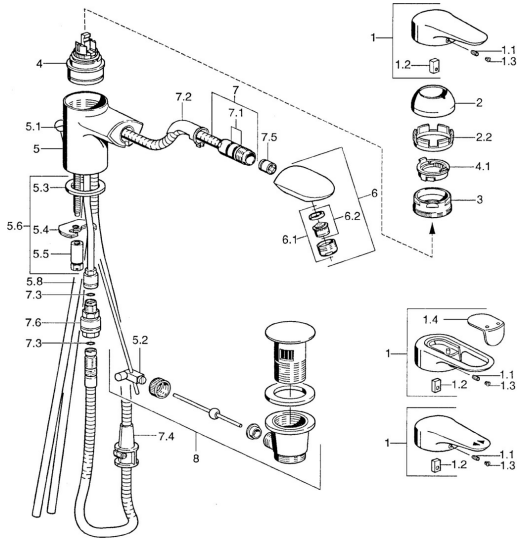

EAN: 4015474684300
static.hansa.com/03012185

- Wastafel
- Eengreeps
- Wastafelmontage
- Chrom
- Vaste uitloop, Uittrekbare uitloop
- Eengreeps bediend, Hendel met warm-koud-aanduiding
- Afvoergarnituur met trekstang
- Terugslagklep
- Koperen aansluitpijpen

Technische gegevens

Technische eigenschappen

DN-maat	DN15
Warmwatertoevoer	max. +80°C
Werkdruk	0.5-10 bar
Aansluitmaat	Ø10
Projection	139 mm
Terugstroom beveiliging (EN1717)	EB
Materiaal	brass

Voorschriften

EN-norm	EN 817
---------	---------------

Reserveonderdelen

SP03012182

	Naam	Code
1	Hendel, L=99 mm, (-2011) Chroom	59913768
1.1	Schroef, M5x8, SW2.5	59904755
1.2	Joint klassiek uitloop	59904778
1.3	Plug, hot/cold	59906705
2	Kap Chroom	59906563
2.2	Vaststelling van de mouw	59906695
3	Schroef, M50x1, SW45	59904775
4	Binnenwerk, 4.8 eco	59904601
4.1	Hot water limiter	59904759
5.1	Knob Chroom Stopgezet	59910230
5.2	Gewichtstuk	59904624
5.3	Dichting, 37x48x3.5	59911422
5.4	Fixing plate	59904765
5.5	Schroef, M8x1, SW13	59904766
5.6	Bevestigingsset	59910749
5.8	Pijp Stopgezet	59910651
6	Uitrekbare bek Chroom/Goud Stopgezet	59911600
6.1	Mousseur, M24x1 STD CC A Edelmessing Stopgezet	59906580
6.1	Mousseur, M24x1 STD HC B Chroom	59905830
6.2	Mousseur, M22/M24 B	59905901
7	Doucheslang, L=1750 Stopgezet	59910038
7	Slangen, L=1200, M20x1,5-M14x1 Chroom	59906726
7.1	O-ring, d 16x2	59906703
7.2	Doorvoernippel	59911625
7.3	O-ring, 5.70x1.90 Stopgezet	59902332
7.4	Retainer	59906600
7.5	Terugslagklep	59905714
7.6	Nippel Stopgezet	59910802
8	Wastegarnituur Chroom	59911441