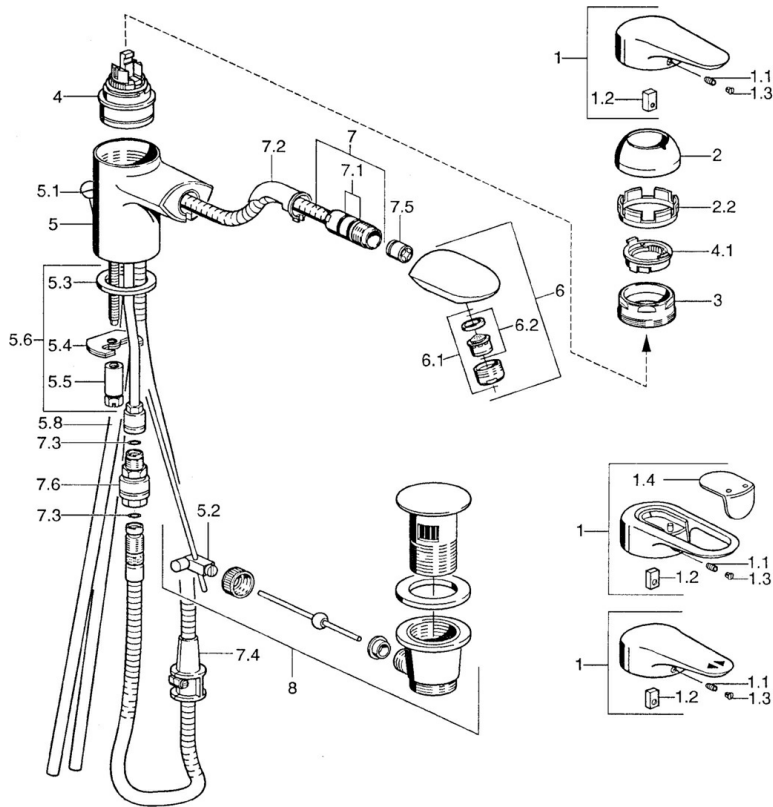

EAN: 4015474684300
static.hansa.com/03012185

- Wastafel
- Eengreeps
- Wastafelmontage
- Chrom
- Vaste uitloop, Uittrekbare uitloop
- Eengreeps bediend, Hendel met warm-koud-aanduiding
- Afvoergarnituur met trekstang
- Terugslagklep
- Koperen aansluitpijpen

Technische gegevens

Technische eigenschappen

DN-maat	DN15
Warmwatertoevoer	max. +80°C
Werkdruk	0.5-10 bar
Aansluitmaat	Ø10
Projection	139 mm
Terugstroom beveiliging (EN1717)	EB
Materiaal	brass

Voorschriften

EN-norm	EN 817
---------	---------------

Reserveonderdelen

SP03012182

	Naam	Code
1	Hendel, L=99 mm, (-2011) Chroom	59913768
1.1	Schroef, M5x8, SW2.5	59904755
1.2	Joint klassiek uitloop	59904778
1.3	Plug, hot/cold	59906705
2	Kap Chroom	59906563
2.2	Vaststelling van de mouw	59906695
3	Schroef, M50x1, SW45	59904775
4	Binnenwerk, 4.8 eco	59904601
4.1	Hot water limiter	59904759
5.1	Knob Chroom Stopgezet	59910230
5.2	Gewichtstuk	59904624
5.3	Dichting, 37x48x3.5	59911422
5.4	Fixing plate	59904765
5.5	Schroef, M8x1, SW13	59904766
5.6	Bevestigingsset	59910749
5.8	Pijp Stopgezet	59910651
6	Uitrekbare bek Chroom/Goud Stopgezet	59911600
6.1	Mousseur, M24x1 STD CC A Edelmessing Stopgezet	59906580
6.1	Mousseur, M24x1 STD HC B Chroom	59905830
6.2	Mousseur, M22/M24 B	59905901
7	Doucheslang, L=1750 Stopgezet	59910038
7	Slangen, L=1200, M20x1,5-M14x1 Chroom	59906726
7.1	O-ring, d 16x2	59906703
7.2	Doorvoernippel	59911625
7.3	O-ring, 5.70x1.90 Stopgezet	59902332
7.4	Retainer	59906600
7.5	Terugslagklep	59905714
7.6	Nippel Stopgezet	59910802
8	Wastegarnituur Chroom	59911441