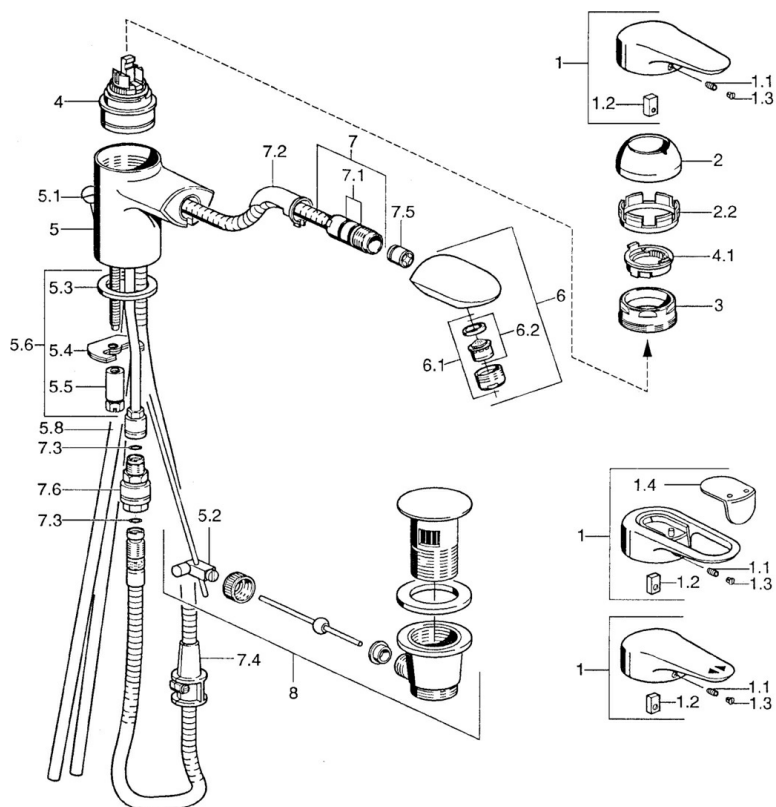

EAN: 4015474684294
static.hansa.com/0301218290

- Umývadlo
- Jednopáková
- Stojanková
- Chróm/Zlatá
- Pevné výtokové rameno, Model s vytahovacou sprškou
- Jedna ovládací páka / rukovät, Páka so symbolom teplej a studenej vody
- Odtoková garnitúra s tiahlom
- Spätný ventil (-y)
- Medené pripojovacie trubičky

Technické údaje

Technické vlastnosti

Veľkosť DN (menovitý rozmer)	DN15
Dodávka teplej vody	max. +80°C
Pracovný tlak	0.5-10 bar
Spojovacia veľkosť	Ø10
Projection	139 mm
Spätná klapka (STN EN 1717)	EB
Materiál	Mosadz

Predpisy

Norma EN	EN 817
----------	---------------

Náhradné diely

SP03012182

Název	Kód
1 Ovládací rukoväť, L=99 mm, (-2011)	59913768
1.1 Skrutka, M5x8, SW2.5	59904755
1.2 Klzné puzdro	59904778
1.3 Plug, hot/cold	59906705
2 Krytka	59906563
2.2 Upevňovacia objímka	59906695
3 Očné skrutka, M50x1, SW45	59904775
4 Kartuš, 4.8 eco	59904601
4.1 Hot water limiter	59904759
5.1 Knob Ukončené	59910230
5.2 Spojovací diel tiahla	59904624
5.3 Tesnenie, 37x48x3.5	59911422
5.4	59904765
5.5 Skrutka, M8x1, SW13	59904766
5.6 Upevňovací set	59910749
5.8 Potrubie Ukončené	59910651
6 Výsuvná časť výtokového ramena drezových batérií Chróm/Zlatá Ukončené	59911600
6.1 Aerátor, M24x1 STD CC A Ušľachtilá mosadz Ukončené	59906580
6.1 Aerátor, M24x1 STD HC B	59905830
6.2 Aerátor, M22/M24 B	59905901
7 Sprchová hadica, L=1750 Ukončené	59910038
7 Pripájacie hadičky, L=1200, M20x1,5-M14x1	59906726
7.1 O-kružok, d 16x2	59906703
7.2 Prechodka	59911625
7.3 O-kružok, 5.70x1.90 Ukončené	59902332
7.4 Retainer	59906600
7.5 Spätný ventil	59905714
7.6 Vsuvka Ukončené	59910802
8 Vypúšťací ventil umývadla	59911441