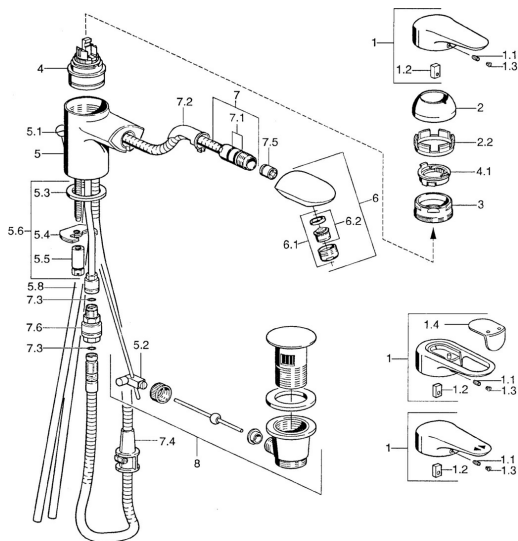

EAN: 4015474684294
static.hansa.com/0301218290

- Umývadlo
- Jednopáková
- Stojanková
- Chróm/Zlatá
- Pevné výtokové rameno, Model s vytahovacou sprškou
- Jedna ovládací páka / rukovät, Páka so symbolom teplej a studenej vody
- Odtoková garnitúra s tiahlom
- Spätný ventil (-y)
- Medené pripojovacie trubičky

Technické údaje

Technické vlastnosti

Veľkosť DN (menovitý rozmer)	DN15
Dodávka teplej vody	max. +80°C
Pracovný tlak	0.5-10 bar
Spojovacia veľkosť	Ø10
Projection	139 mm
Spätná klapka (STN EN 1717)	EB
Materiál	Mosadz

Predpisy

Norma EN	EN 817
----------	---------------

Náhradné diely

SP03012182

Název	Kód
1 Ovládací rukoväť, L=99 mm, (-2011)	59913768
1.1 Skrutka, M5x8, SW2.5	59904755
1.2 Klzné puzdro	59904778
1.3 Plug, hot/cold	59906705
2 Krytka	59906563
2.2 Upevňovacia objímka	59906695
3 Očné skrutka, M50x1, SW45	59904775
4 Kartuš, 4.8 eco	59904601
4.1 Hot water limiter	59904759
5.1 Knob Ukončené	59910230
5.2 Spojovací diel tiahla	59904624
5.3 Tesnenie, 37x48x3.5	59911422
5.4	59904765
5.5 Skrutka, M8x1, SW13	59904766
5.6 Upevňovací set	59910749
5.8 Potrubie Ukončené	59910651
6 Výsuvná časť výtokového ramena drezových batérií Chróm/Zlatá Ukončené	59911600
6.1 Aerátor, M24x1 STD CC A Ušľachtilá mosadz Ukončené	59906580
6.1 Aerátor, M24x1 STD HC B	59905830
6.2 Aerátor, M22/M24 B	59905901
7 Sprchová hadica, L=1750 Ukončené	59910038
7 Pripájacie hadičky, L=1200, M20x1,5-M14x1	59906726
7.1 O-kružok, d 16x2	59906703
7.2 Prechodka	59911625
7.3 O-kružok, 5.70x1.90 Ukončené	59902332
7.4 Retainer	59906600
7.5 Spätný ventil	59905714
7.6 Vsuvka Ukončené	59910802
8 Vypúšťací ventil umývadla	59911441