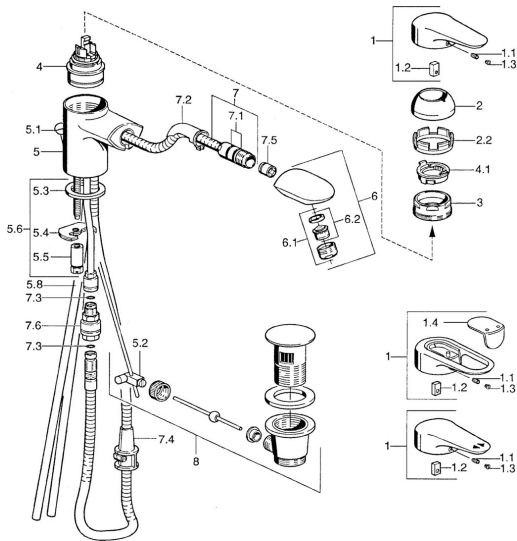

EAN: 4015474684294
static.hansa.com/0301218290

- Wastafel
- Eengreeps
- Wastafelmontage
- Chrom/Goud
- Vaste uitloop, Uittrekbare uitloop
- Eengreeps bediend, Hendel met warm-koud-aanduiding
- Afvoergarnituur met trekstang
- Terugslagklep
- Koperen aansluitpijpen

Technische gegevens

Technische eigenschappen

DN-maat	DN15
Warmwatertoevoer	max. +80°C
Werkdruk	0.5-10 bar
Aansluitmaat	Ø10
Projection	139 mm
Terugstroom beveiliging (EN1717)	EB
Materiaal	brass

Voorschriften

EN-norm	EN 817
---------	---------------

Reserveonderdelen

SP03012182

	Naam	Code
1	Hendel, L=99 mm, (-2011) Chroom	59913768
1.1	Schroef, M5x8, SW2.5	59904755
1.2	Joint klassiek uitloop	59904778
1.3	Plug, hot/cold	59906705
2	Kap Chroom	59906563
2.2	Vaststelling van de mouw	59906695
3	Schroef, M50x1, SW45	59904775
4	Binnenwerk, 4.8 eco	59904601
4.1	Hot water limiter	59904759
5.1	Knob Chroom Stopgezet	59910230
5.2	Gewichtstuk	59904624
5.3	Dichting, 37x48x3.5	59911422
5.4	Fixing plate	59904765
5.5	Schroef, M8x1, SW13	59904766
5.6	Bevestigingsset	59910749
5.8	Pijp Stopgezet	59910651
6	Uitrekbare bek Chroom/Goud Stopgezet	59911600
6.1	Mousseur, M24x1 STD CC A Edelmessing Stopgezet	59906580
6.1	Mousseur, M24x1 STD HC B Chroom	59905830
6.2	Mousseur, M22/M24 B	59905901
7	Doucheslang, L=1750 Stopgezet	59910038
7	Slangen, L=1200, M20x1,5-M14x1 Chroom	59906726
7.1	O-ring, d 16x2	59906703
7.2	Doorvoernippel	59911625
7.3	O-ring, 5.70x1.90 Stopgezet	59902332
7.4	Retainer	59906600
7.5	Terugslagklep	59905714
7.6	Nippel Stopgezet	59910802
8	Wastegarnituur Chroom	59911441