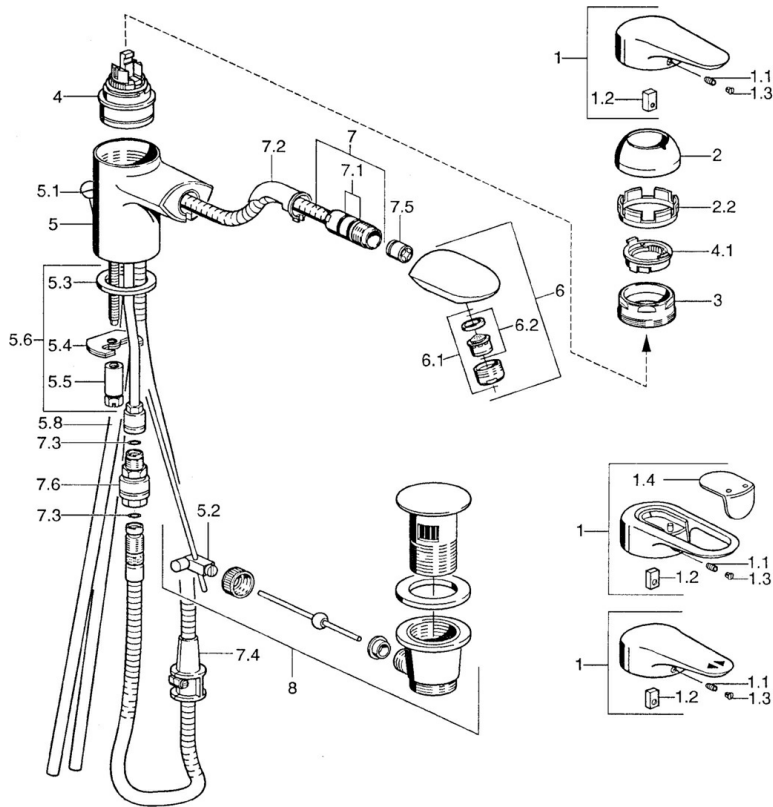

EAN: 4015474684294
static.hansa.com/0301218290

- Wastafel
- Eengreeps
- Wastafelmontage
- Chrom/Goud
- Vaste uitloop, Uittrekbare uitloop
- Eengreeps bediend, Hendel met warm-koud-aanduiding
- Afvoergarnituur met trekstang
- Terugslagklep
- Koperen aansluitpijpen

Technische gegevens

Technische eigenschappen

DN-maat	DN15
Warmwatertoevoer	max. +80°C
Werkdruk	0.5-10 bar
Aansluitmaat	Ø10
Projection	139 mm
Terugstroom beveiliging (EN1717)	EB
Materiaal	brass

Voorschriften

EN-norm	EN 817
---------	---------------

Reserveonderdelen

SP03012182

	Naam	Code
1	Hendel, L=99 mm, (-2011) Chroom	59913768
1.1	Schroef, M5x8, SW2.5	59904755
1.2	Joint klassiek uitloop	59904778
1.3	Plug, hot/cold	59906705
2	Kap Chroom	59906563
2.2	Vaststelling van de mouw	59906695
3	Schroef, M50x1, SW45	59904775
4	Binnenwerk, 4.8 eco	59904601
4.1	Hot water limiter	59904759
5.1	Knob Chroom Stopgezet	59910230
5.2	Gewichtstuk	59904624
5.3	Dichting, 37x48x3.5	59911422
5.4	Fixing plate	59904765
5.5	Schroef, M8x1, SW13	59904766
5.6	Bevestigingsset	59910749
5.8	Pijp Stopgezet	59910651
6	Uitrekbare bek Chroom/Goud Stopgezet	59911600
6.1	Mousseur, M24x1 STD CC A Edelmessing Stopgezet	59906580
6.1	Mousseur, M24x1 STD HC B Chroom	59905830
6.2	Mousseur, M22/M24 B	59905901
7	Doucheslang, L=1750 Stopgezet	59910038
7	Slangen, L=1200, M20x1,5-M14x1 Chroom	59906726
7.1	O-ring, d 16x2	59906703
7.2	Doorvoernippel	59911625
7.3	O-ring, 5.70x1.90 Stopgezet	59902332
7.4	Retainer	59906600
7.5	Terugslagklep	59905714
7.6	Nippel Stopgezet	59910802
8	Wastegarnituur Chroom	59911441