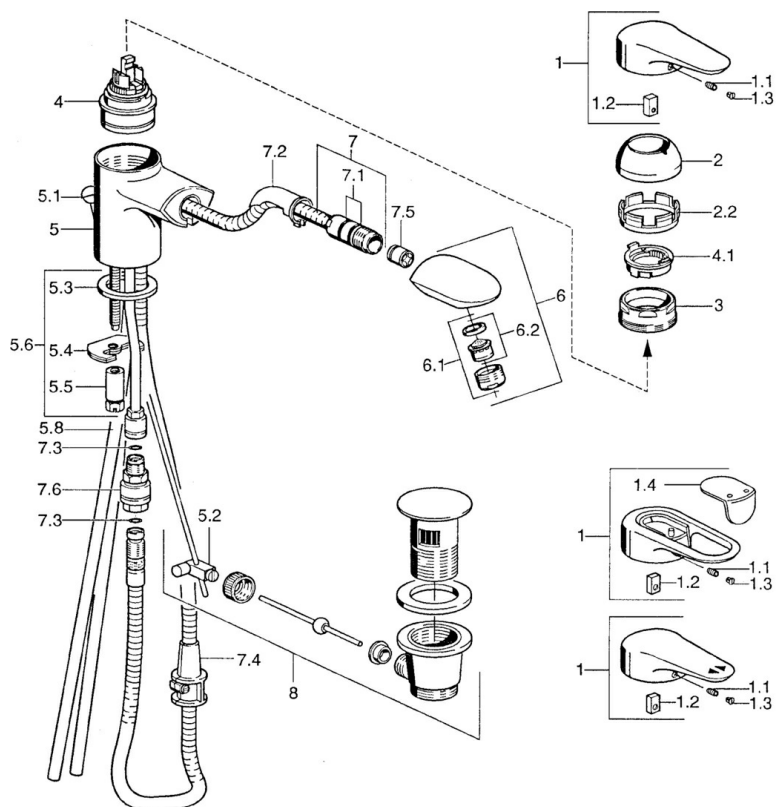

EAN: 4015474684249
static.hansa.com/0301218286

- Lavabo
- Monocommande
- Montage sur plaque
- Bec fixe, Modèle avec bec extractible
- Levier monocommande, Levier avec symbole C+F
- Vidage avec tirette
- Valve(s) anti-retour
- Raccordement par tubulures cuivre

Caractéristiques techniques

Caractéristiques techniques

Taille DN (diamètre nominal)	DN15
Alimentation en eau chaude	max. +80°C
Pression de service	0.5-10 bar
Taille de raccord	Ø10
Saillie	139 mm
Dispositif de protection (EN1717)	EB
Matériau	brass

Règlementations

Norme EN	EN 817
----------	---------------

Pièces de rechange

SP03012182

	Nom	Code
1	Levier, L=99 mm, (-2011)	59913768
1.1	Vis, M5x8, SW2.5	59904755
1.2	Kit de joints pour bec	59904778
1.3	Bouchon cache trou, hot/cold	59906705
2	Chape	59906563
2.2	Manchon de fixation	59906695
3	Vis Loop, M50x1, SW45	59904775
4	Cartouche, 4,8 eco	59904601
4.1	Hot water limiter	59904759
5.1	Knob Arrêté	59910230
5.2	Joint	59904624
5.3	Joint, 37x48x3.5	59911422
5.4	Fixing plate	59904765
5.5	Vis, M8x1, SW13	59904766
5.6	Ensemble de fixation	59910749
5.8	Tuyau Arrêté	59910651
6	Bec extractible Chrome/or Arrêté	59911600
6.1	Aérateur, M24x1 STD CC A Laiton Arrêté	59906580
6.1	Aérateur, M24x1 STD HC B	59905830
6.2	Aérateur, M22/M24 B	59905901
7	Flexible, L=1750 Arrêté	59910038
7	Tuyau, L=1200, M20x1,5-M14x1	59906726
7.1	Joint, d 16x2	59906703
7.2	Passage tablette	59911625
7.3	Joint, 5.70x1.90 Arrêté	59902332
7.4	Retainer	59906600
7.5	Clapet anti-retour	59905714
7.6	Nipple Arrêté	59910802
8	Vidage	59911441