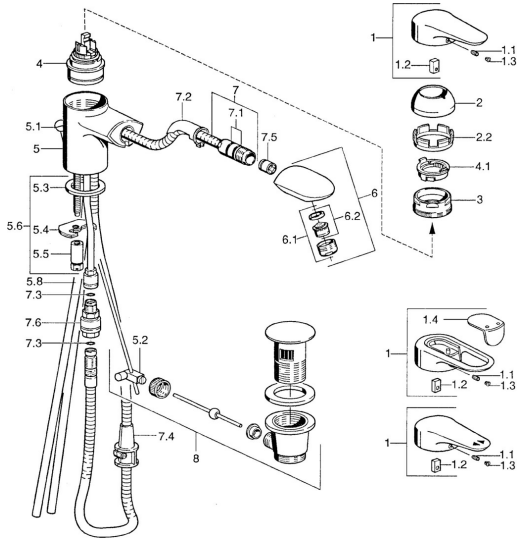

EAN: 4015474684249
static.hansa.com/0301218286

- Lavabo
- Monocommande
- Montage sur plaque
- Bec fixe, Modèle avec bec extractible
- Levier monocommande, Levier avec symbole C+F
- Vidage avec tirette
- Valve(s) anti-retour
- Raccordement par tubulures cuivre

Caractéristiques techniques

Caractéristiques techniques

Taille DN (diamètre nominal)	DN15
Alimentation en eau chaude	max. +80°C
Pression de service	0.5-10 bar
Taille de raccord	Ø10
Saillie	139 mm
Dispositif de protection (EN1717)	EB
Matériau	brass

Règlementations

Norme EN	EN 817
----------	---------------

Pièces de rechange

SP03012182

	Nom	Code
1	Levier, L=99 mm, (-2011)	59913768
1.1	Vis, M5x8, SW2.5	59904755
1.2	Kit de joints pour bec	59904778
1.3	Bouchon cache trou, hot/cold	59906705
2	Chape	59906563
2.2	Manchon de fixation	59906695
3	Vis Loop, M50x1, SW45	59904775
4	Cartouche, 4,8 eco	59904601
4.1	Hot water limiter	59904759
5.1	Knob Arrêté	59910230
5.2	Joint	59904624
5.3	Joint, 37x48x3.5	59911422
5.4	Fixing plate	59904765
5.5	Vis, M8x1, SW13	59904766
5.6	Ensemble de fixation	59910749
5.8	Tuyau Arrêté	59910651
6	Bec extractible Chrome/or Arrêté	59911600
6.1	Aérateur, M24x1 STD CC A Laiton Arrêté	59906580
6.1	Aérateur, M24x1 STD HC B	59905830
6.2	Aérateur, M22/M24 B	59905901
7	Flexible, L=1750 Arrêté	59910038
7	Tuyau, L=1200, M20x1,5-M14x1	59906726
7.1	Joint, d 16x2	59906703
7.2	Passage tablette	59911625
7.3	Joint, 5.70x1.90 Arrêté	59902332
7.4	Retainer	59906600
7.5	Clapet anti-retour	59905714
7.6	Nipple Arrêté	59910802
8	Vidage	59911441