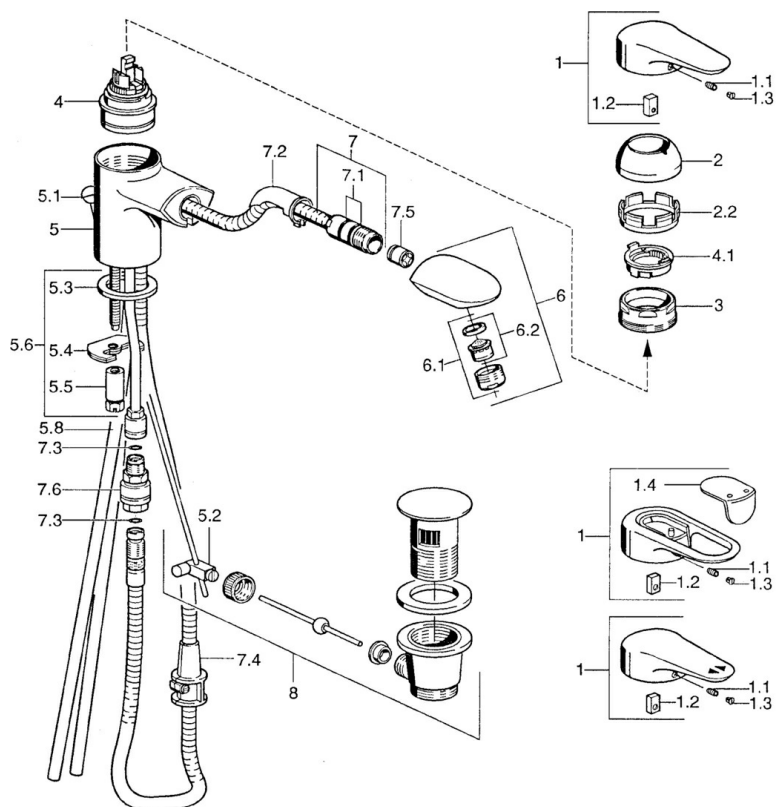

EAN: 4015474684249
static.hansa.com/0301218286

- Umyvadlo
- Jednopáková
- Stojánková
- Pevné výtokové rameno, Model s vytahovací sprškou
- Jedna ovládací páka / rukojeť, Páka se symboly teplé a studené vody
- Mechanický uzávěr odpadu s táhlem
- Zpětný ventil (-y)
- Měděné přípojovací trubky

Technické údaje

Technické vlastnosti

Velikost DN (jmenovitý rozměr)	DN15
Zdroj teplé vody	max. +80°C
Pracovní tlak	0.5-10 bar
Velikost přípojky	Ø10
Projection	139 mm
Zabezpečení proti zpětnému toku (ČSN EN 1717)	EB
Materiál	Mosaz

Předpisy

Norma EN	EN 817
----------	---------------

Náhradní díly

SP03012182

Název	Kód
1 Páka, L=99 mm, (-2011)	59913768
1.1 Šroub, M5x8, SW2,5	59904755
1.2 Kluzné pouzdro (osazené)	59904778
1.3 Plug, hot/cold	59906705
2 Krytka	59906563
2.2 Upevňovací objímka	59906695
3 Oční šroub, M50x1, SW45	59904775
4 Kartuše, 4,8 eco	59904601
4.1 Hot water limiter	59904759
5.1 Knob Ukončeno	59910230
5.2 Spojovací díl táhel	59904624
5.3 Těsnění, 37x48x3,5	59911422
5.4 Upevňovací deska	59904765
5.5 Šroub, M8x1, SW13	59904766
5.6 Upevňovací set	59910749
5.8 Roura Ukončeno	59910651
6 Výsuvné rameno pro kuchyňské baterie Chrom/Zlatá Ukončeno	59911600
6.1 Aerátor, M24x1 STD CC A Ušlechtilá mosaz Ukončeno	59906580
6.1 Aerátor, M24x1 STD HC B	59905830
6.2 Aerátor, M22/M24 B	59905901
7 Sprchová hadice, L=1750 Ukončeno	59910038
7 Hadice, L=1200, M20x1,5-M14x1	59906726
7.1 O-kroužek, d 16x2	59906703
7.2 Průchodka	59911625
7.3 O-kroužek, 5,70x1,90 Ukončeno	59902332
7.4 Retainer	59906600
7.5 Zpětný ventil	59905714
7.6 Šroubení Ukončeno	59910802
8 Vypouštěcí ventil	59911441