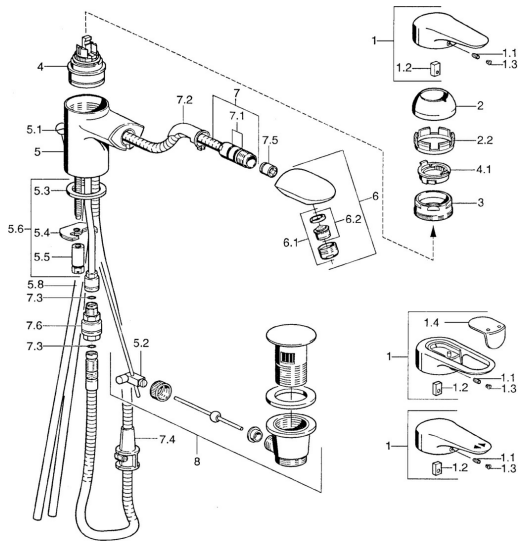

EAN: 4015474684249
static.hansa.com/0301218286

- Umyvadlo
- Jednopáková
- Stojánková
- Pevné výtokové rameno, Model s vytahovací sprškou
- Jedna ovládací páka / rukojeť, Páka se symboly teplé a studené vody
- Mechanický uzávěr odpadu s táhlem
- Zpětný ventil (-y)
- Měděné přípojovací trubky

Technické údaje

Technické vlastnosti

Velikost DN (jmenovitý rozměr)	DN15
Zdroj teplé vody	max. +80°C
Pracovní tlak	0.5-10 bar
Velikost přípojky	Ø10
Projection	139 mm
Zabezpečení proti zpětnému toku (ČSN EN 1717)	EB
Materiál	Mosaz

Předpisy

Norma EN	EN 817
----------	---------------

Náhradní díly

SP03012182

Název	Kód
1 Páka, L=99 mm, (-2011)	59913768
1.1 Šroub, M5x8, SW2,5	59904755
1.2 Kluzné pouzdro (osazené)	59904778
1.3 Plug, hot/cold	59906705
2 Krytka	59906563
2.2 Upevňovací objímka	59906695
3 Oční šroub, M50x1, SW45	59904775
4 Kartuše, 4,8 eco	59904601
4.1 Hot water limiter	59904759
5.1 Knob Ukončeno	59910230
5.2 Spojovací díl táhel	59904624
5.3 Těsnění, 37x48x3,5	59911422
5.4 Upevňovací deska	59904765
5.5 Šroub, M8x1, SW13	59904766
5.6 Upevňovací set	59910749
5.8 Roura Ukončeno	59910651
6 Výsuvné rameno pro kuchyňské baterie Chrom/Zlatá Ukončeno	59911600
6.1 Aerátor, M24x1 STD CC A Ušlechtilá mosaz Ukončeno	59906580
6.1 Aerátor, M24x1 STD HC B	59905830
6.2 Aerátor, M22/M24 B	59905901
7 Sprchová hadice, L=1750 Ukončeno	59910038
7 Hadice, L=1200, M20x1,5-M14x1	59906726
7.1 O-kroužek, d 16x2	59906703
7.2 Průchodka	59911625
7.3 O-kroužek, 5,70x1,90 Ukončeno	59902332
7.4 Retainer	59906600
7.5 Zpětný ventil	59905714
7.6 Šroubení Ukončeno	59910802
8 Vypouštěcí ventil	59911441