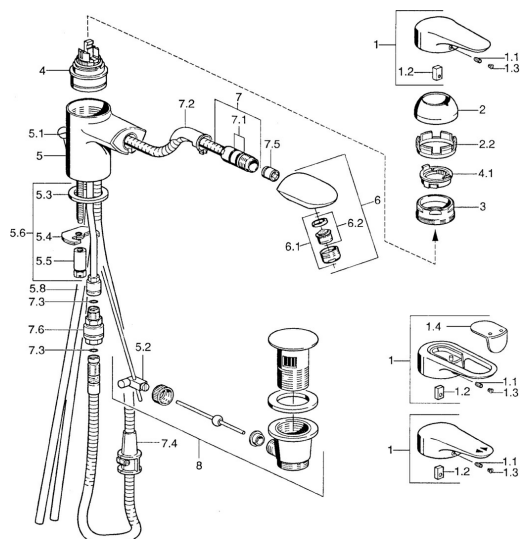

EAN: 4015474684201
static.hansa.com/03012182

- Umývadlo
- Jednopaková
- Stojanková
- Chróm
- Pevné výtokové rameno, Model s vytahovacou sprškou

- Jedna ovládací páka / rukovät, Páka so symbolom teplej a studenej vody
- Odtoková garnitúra s tiahlom
- Spätný ventil (-y)
- Medené pripojovacie trubičky

Technické údaje

Technické vlastnosti

Veľkosť DN (menovitý rozmer)	DN15
Dodávka teplej vody	max. +80°C
Pracovný tlak	0.5-10 bar
Spojovacia veľkosť	Ø10
Projection	139 mm
Spätná klapka (STN EN 1717)	EB
Materiál	Mosadz

Predpisy

Norma EN	EN 817
----------	---------------

Náhradné diely

SP03012182

Název	Kód
1 Ovládacia rukoväť, L=99 mm, (-2011)	59913768
1.1 Skrutka, M5x8, SW2.5	59904755
1.2 Klzné puzdro	59904778
1.3 Plug, hot/cold	59906705
2 Krytka	59906563
2.2 Upevňovacia objímka	59906695
3 Očné skrutka, M50x1, SW45	59904775
4 Kartuš, 4.8 eco	59904601
4.1 Hot water limiter	59904759
5.1 Knob Ukončené	59910230
5.2 Spojovací diel tiahla	59904624
5.3 Tesnenie, 37x48x3.5	59911422
5.4	59904765
5.5 Skrutka, M8x1, SW13	59904766
5.6 Upevňovací set	59910749
5.8 Potrubie Ukončené	59910651
6 Výsuvná časť výtokového ramena drezových batérii Chróm/Zlatá Ukončené	59911600
6.1 Aerátor, M24x1 STD CC A Ušľachtilá mosadz Ukončené	59906580
6.1 Aerátor, M24x1 STD HC B	59905830
6.2 Aerátor, M22/M24 B	59905901
7 Sprchová hadica, L=1750 Ukončené	59910038
7 Pripájacie hadičky, L=1200, M20x1,5-M14x1	59906726
7.1 O-kružok, d 16x2	59906703
7.2 Prechodka	59911625
7.3 O-kružok, 5.70x1.90 Ukončené	59902332
7.4 Retainer	59906600
7.5 Spätný ventil	59905714
7.6 Vsuvka Ukončené	59910802
8 Vypúšťací ventil umývadla	59911441