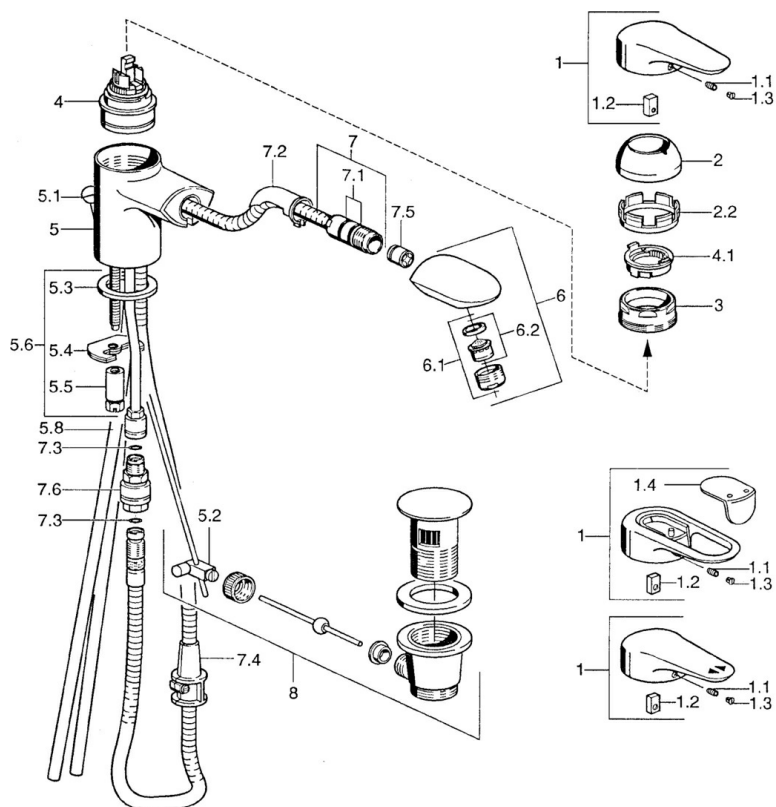

EAN: 4015474684201
static.hansa.com/03012182

- Umývadlo
- Jednopaková
- Stojanková
- Chróm
- Pevné výtokové rameno, Model s vytahovacou sprškou

- Jedna ovládací páka / rukovät, Páka so symbolom teplej a studenej vody
- Odtoková garnitúra s tiahlom
- Spätný ventil (-y)
- Medené pripojovacie trubičky

Technické údaje

Technické vlastnosti

Veľkosť DN (menovitý rozmer)	DN15
Dodávka teplej vody	max. +80°C
Pracovný tlak	0.5-10 bar
Spojovacia veľkosť	Ø10
Projection	139 mm
Spätná klapka (STN EN 1717)	EB
Materiál	Mosadz

Predpisy

Norma EN	EN 817
----------	---------------

Náhradné diely

SP03012182

Název	Kód
1 Ovládacia rukoväť, L=99 mm, (-2011)	59913768
1.1 Skrutka, M5x8, SW2.5	59904755
1.2 Klzné puzdro	59904778
1.3 Plug, hot/cold	59906705
2 Krytka	59906563
2.2 Upevňovacia objímka	59906695
3 Očné skrutka, M50x1, SW45	59904775
4 Kartuš, 4.8 eco	59904601
4.1 Hot water limiter	59904759
5.1 Knob Ukončené	59910230
5.2 Spojovací diel tiahla	59904624
5.3 Tesnenie, 37x48x3.5	59911422
5.4	59904765
5.5 Skrutka, M8x1, SW13	59904766
5.6 Upevňovací set	59910749
5.8 Potrubie Ukončené	59910651
6 Výsuvná časť výtokového ramena drezových batérii Chróm/Zlatá Ukončené	59911600
6.1 Aerátor, M24x1 STD CC A Ušľachtilá mosadz Ukončené	59906580
6.1 Aerátor, M24x1 STD HC B	59905830
6.2 Aerátor, M22/M24 B	59905901
7 Sprchová hadica, L=1750 Ukončené	59910038
7 Pripájacie hadičky, L=1200, M20x1,5-M14x1	59906726
7.1 O-kružok, d 16x2	59906703
7.2 Prechodka	59911625
7.3 O-kružok, 5.70x1.90 Ukončené	59902332
7.4 Retainer	59906600
7.5 Spätný ventil	59905714
7.6 Vsuvka Ukončené	59910802
8 Vypúšťací ventil umývadla	59911441