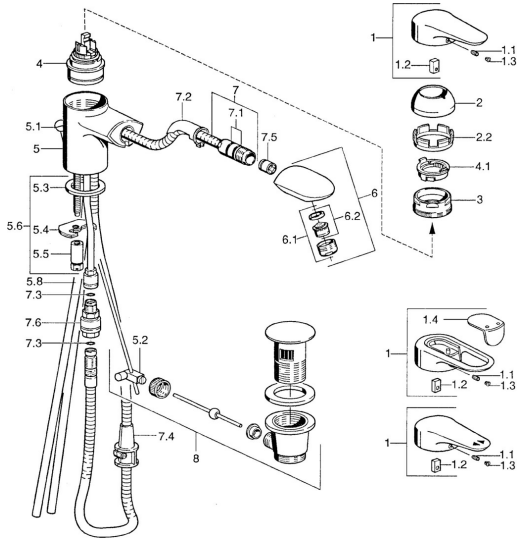

EAN: 4015474684201  
[static.hansa.com/03012182](http://static.hansa.com/03012182)

- Wastafel
- Eengreeps
- Wastafelmontage
- Chrom
- Vaste uitloop, Uittrekbare uitloop
- Eengreeps bediend, Hendel met warm-koud-aanduiding
- Afvoergarnituur met trekstang
- Terugslagklep
- Koperen aansluitpijpen