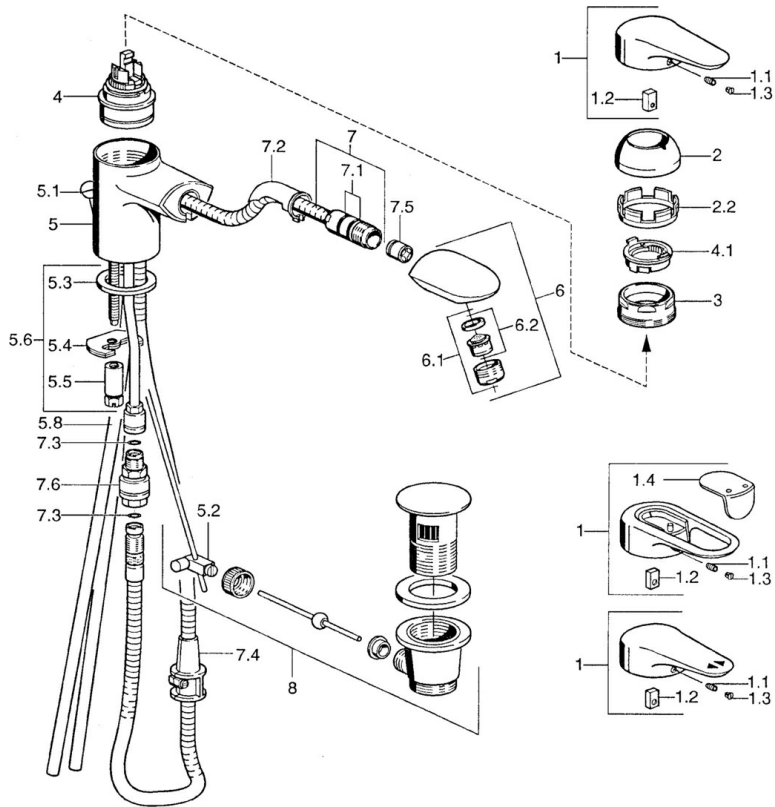

### SP03012182

|     | Naam   | Code     |
|-----|--|----------|
| 1   | Hendel, L=99 mm, (-2011) Chroom                | 59913768 |
| 1.1 | Schroef, M5x8, SW2.5                           | 59904755 |
| 1.2 | Joint klassiek uitloop                         | 59904778 |
| 1.3 | Plug, hot/cold                                 | 59906705 |
| 2   | Kap Chroom                                     | 59906563 |
| 2.2 | Vaststelling van de mouw                       | 59906695 |
| 3   | Schroef, M50x1, SW45                           | 59904775 |
| 4   | Binnenwerk, 4.8 eco                            | 59904601 |
| 4.1 | Hot water limiter                              | 59904759 |
| 5.1 | Knob Chroom Stopgezet                          | 59910230 |
| 5.2 | Gewichtstuk                                    | 59904624 |
| 5.3 | Dichting, 37x48x3.5                            | 59911422 |
| 5.4 | Fixing plate                                   | 59904765 |
| 5.5 | Schroef, M8x1, SW13                            | 59904766 |
| 5.6 | Bevestigingsset                                | 59910749 |
| 5.8 | Pijp Stopgezet                                 | 59910651 |
| 6   | Uitrekbare bek Chroom/Goud Stopgezet           | 59911600 |
| 6.1 | Mousseur, M24x1 STD CC A Edelmessing Stopgezet | 59906580 |
| 6.1 | Mousseur, M24x1 STD HC B Chroom                | 59905830 |
| 6.2 | Mousseur, M22/M24 B                            | 59905901 |
| 7   | Doucheslang, L=1750 Stopgezet                  | 59910038 |
| 7   | Slangen, L=1200, M20x1,5-M14x1 Chroom          | 59906726 |
| 7.1 | O-ring, d 16x2                                 | 59906703 |
| 7.2 | Doorvoernippel                                 | 59911625 |
| 7.3 | O-ring, 5.70x1.90 Stopgezet                    | 59902332 |
| 7.4 | Retainer                                       | 59906600 |
| 7.5 | Terugslagklep                                  | 59905714 |
| 7.6 | Nippel Stopgezet                               | 59910802 |
| 8   | Wastegarnituur Chroom                          | 59911441 |