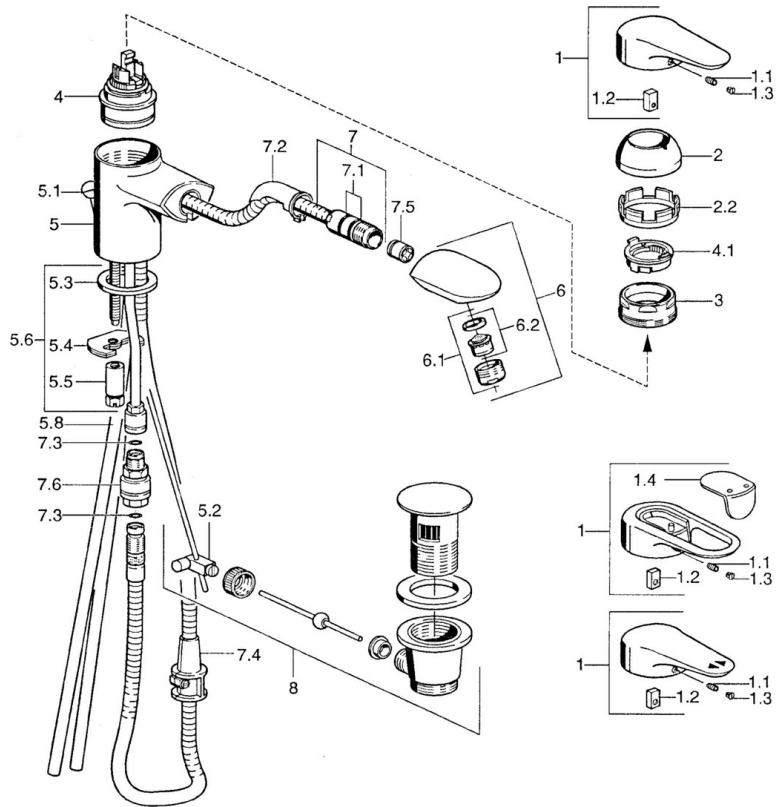

## Ersatzteile

### SP03012182

	Name	Art.-Nr.
1	Hebel, L=99 mm, (-2011)	59913768
1.1	Schraube, M5x8, SW2.5	59904755
1.2	Kunststoffadapter	59904778
1.3	Blindstopfen, hot/cold	59906705
2	Abdeckkappe	59906563
2.2	Befestigungshülse	59906695
3	Ringschraube, M50x1, SW45	59904775
4	Kartusche, 4,8 eco	59904601
4.1	Warmwasser Begrenzer	59904759
5.1	Knopf Ausgelaufen	59910230
5.2	Gelenkstück	59904624
5.3	Dichtung, 37x48x3.5	59911422
5.4	Befestigungsplatte	59904765
5.5	Schraube, M8x1, SW13	59904766
5.6	Befestigungssatz	59910749
5.8	Rohr Ausgelaufen	59910651
6	Ausziehbarer Auslauf Chrom/Gold Ausgelaufen	59911600
6.1	Luftsprudler, M24x1 STD CC A Edelmessing Ausgelaufen	59906580
6.1	Luftsprudler, M24x1 STD HC B	59905830
6.2	Luftsprudler, M22/M24 B	59905901
7	Schlauch, L=1750 Ausgelaufen	59910038
7	Schlauch, L=1200, M20x1,5-M14x1	59906726
7.1	O-Ring, d 16x2	59906703
7.2	Schlauchdurchführung	59911625
7.3	O-Ring, 5.70x1.90 Ausgelaufen	59902332
7.4	Halterung	59906600
7.5	Rückschlagventil	59905714
7.6	Anschlussnippel Ausgelaufen	59910802
8	Ablaufgarnitur	59911441