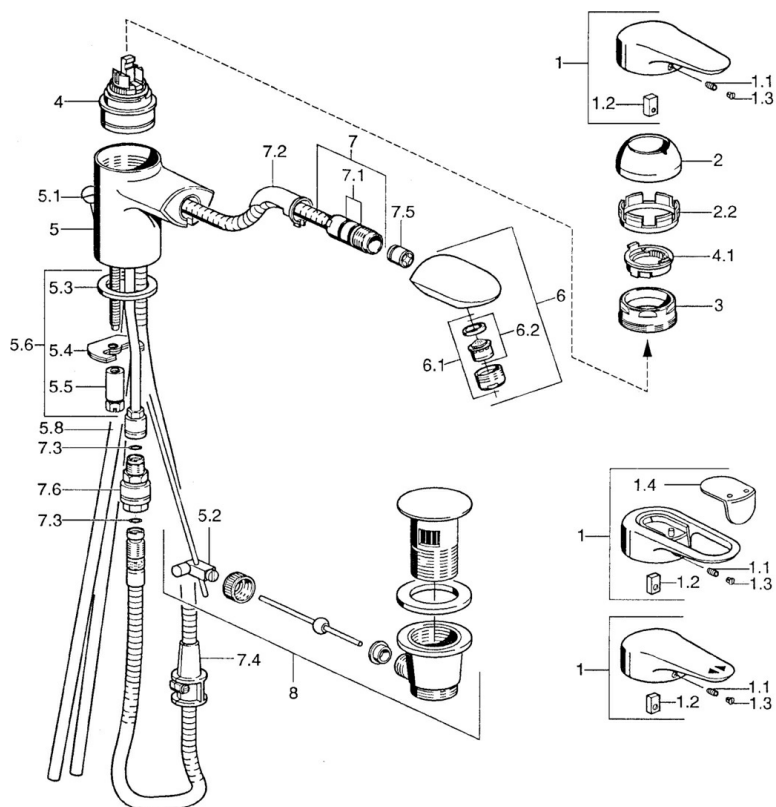

EAN: 4015474684201  
[static.hansa.com/03012182](http://static.hansa.com/03012182)

- Umyvadlo
- Jednopáková
- Stojánková
- Chrom
- Pevné výtokové rameno, Model s vytahovací sprškou
- Jedna ovládací páka / rukojeť, Páka se symboly teplé a studené vody
- Mechanický uzávěr odpadu s táhlem
- Zpětný ventil (-y)
- Měděné přípojovací trubky

### Technické vlastnosti

Velikost DN (jmenovitý rozměr)	<b>DN15</b>
Zdroj teplé vody	<b>max. +80°C</b>
Pracovní tlak	<b>0.5-10 bar</b>
Velikost přípojky	<b>Ø10</b>
Projection	<b>139 mm</b>
Zabezpečení proti zpětnému toku (ČSN EN 1717)	<b>EB</b>
Materiál	<b>Mosaz</b>

### SP03012182

	Název	Kód
1	Páka, L=99 mm, (-2011)	59913768
1.1	Šroub, M5x8, SW2,5	59904755
1.2	Kluzné pouzdro (osazené)	59904778
1.3	Plug, hot/cold	59906705
2	Krytka	59906563
2.2	Upevňovací objímka	59906695
3	Oční šroub, M50x1, SW45	59904775
4	Kartuše, 4,8 eco	59904601
4.1	Hot water limiter	59904759
5.1	Knob Ukončeno	59910230
5.2	Spojovací díl táhel	59904624
5.3	Těsnění, 37x48x3,5	59911422
5.4	Upevňovací deska	59904765
5.5	Šroub, M8x1, SW13	59904766
5.6	Upevňovací set	59910749
5.8	Roura Ukončeno	59910651
6	Výsuvné rameno pro kuchyňské baterie Chrom/Zlatá Ukončeno	59911600
6.1	Aerator, M24x1 STD CC A Ušlechtilá mosaz Ukončeno	59906580
6.1	Aerator, M24x1 STD HC B	59905830
6.2	Aerator, M22/M24 B	59905901
7	Sprchová hadice, L=1750 Ukončeno	59910038
7	Hadice, L=1200, M20x1,5-M14x1	59906726
7.1	O-kroužek, d 16x2	59906703
7.2	Průchodka	59911625
7.3	O-kroužek, 5,70x1,90 Ukončeno	59902332
7.4	Retainer	59906600
7.5	Zpětný ventil	59905714
7.6	Šroubení Ukončeno	59910802
8	Vypouštěcí ventil	59911441