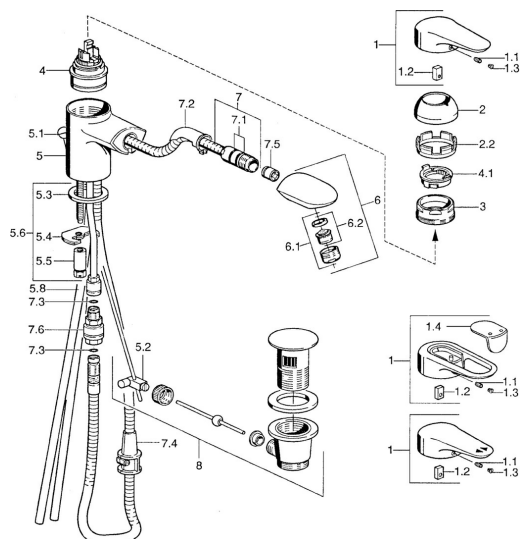

EAN: 4015474684201  
[static.hansa.com/03012182](http://static.hansa.com/03012182)

- Umyvadlo
- Jednopáková
- Stojánková
- Chrom
- Pevné výtokové rameno, Model s vytahovací sprškou
- Jedna ovládací páka / rukojeť, Páka se symboly teplé a studené vody
- Mechanický uzávěr odpadu s táhlem
- Zpětný ventil (-y)
- Měděné přípojovací trubky

### Technické vlastnosti

Velikost DN (jmenovitý rozměr)	<b>DN15</b>
Zdroj teplé vody	<b>max. +80°C</b>
Pracovní tlak	<b>0.5-10 bar</b>
Velikost přípojky	<b>Ø10</b>
Projection	<b>139 mm</b>
Zabezpečení proti zpětnému toku (ČSN EN 1717)	<b>EB</b>
Materiál	<b>Mosaz</b>

### SP03012182

	Název	Kód
1	Páka, L=99 mm, (-2011)	59913768
1.1	Šroub, M5x8, SW2,5	59904755
1.2	Kluzné pouzdro (osazené)	59904778
1.3	Plug, hot/cold	59906705
2	Krytka	59906563
2.2	Upevňovací objímka	59906695
3	Oční šroub, M50x1, SW45	59904775
4	Kartuše, 4,8 eco	59904601
4.1	Hot water limiter	59904759
5.1	Knob Ukončeno	59910230
5.2	Spojovací díl táhel	59904624
5.3	Těsnění, 37x48x3,5	59911422
5.4	Upevňovací deska	59904765
5.5	Šroub, M8x1, SW13	59904766
5.6	Upevňovací set	59910749
5.8	Roura Ukončeno	59910651
6	Výsuvné rameno pro kuchyňské baterie Chrom/Zlatá Ukončeno	59911600
6.1	Aerator, M24x1 STD CC A Ušlechtilá mosaz Ukončeno	59906580
6.1	Aerator, M24x1 STD HC B	59905830
6.2	Aerator, M22/M24 B	59905901
7	Sprchová hadice, L=1750 Ukončeno	59910038
7	Hadice, L=1200, M20x1,5-M14x1	59906726
7.1	O-kroužek, d 16x2	59906703
7.2	Průchodka	59911625
7.3	O-kroužek, 5,70x1,90 Ukončeno	59902332
7.4	Retainer	59906600
7.5	Zpětný ventil	59905714
7.6	Šroubení Ukončeno	59910802
8	Vypouštěcí ventil	59911441