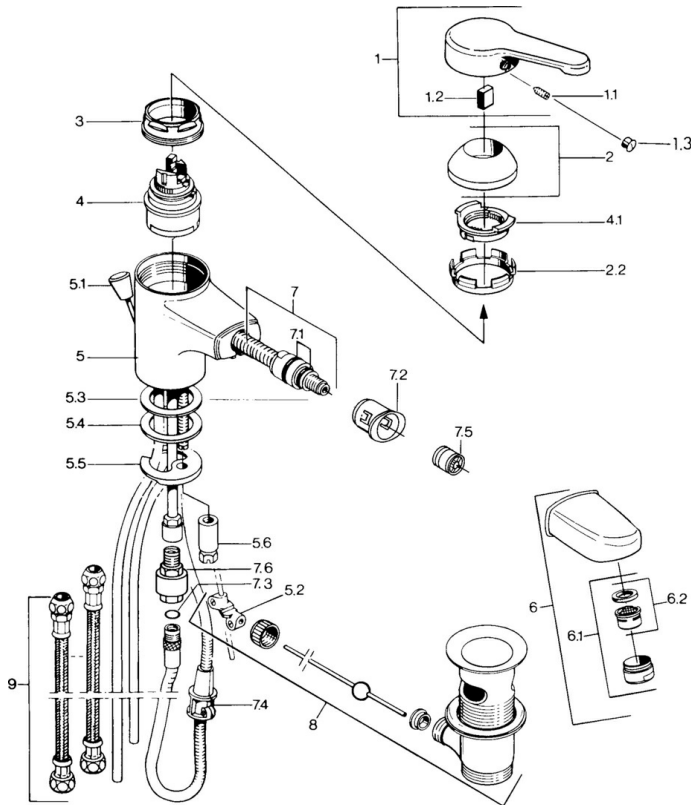

EAN: 4015474585027
static.hansa.com/0301218186

- Wastafel
- Eengreeps
- Wastafelmontage
- Vaste uitloop
- Eengreeps bediend, Hendel met warm-koud-aanduiding
- Afvoergarnituur met trekstang
- Terugslagklep
- Koperen aansluitpijpen

Technische gegevens

Technische eigenschappen

DN-maat	DN15
Warmwatertoevoer	max. +80°C
Werkdruk	0.5-10 bar
Aansluitmaat	Ø10
Projection	139 mm
Terugstroom beveiliging (EN1717)	EB
Materiaal	brass

Voorschriften

EN-norm	EN 817
---------	---------------

Reserveonderdelen

SP03012181

	Naam	Code
1	Hendel, L=99 mm, (-2011) Chroom	59913768
1.1	Schroef, M5x8, SW2.5	59904755
1.2	Joint klassiek uitloop	59904778
1.3	Plug, hot/cold	59906705
2	Kap Chroom	59906563
2.2	Vaststelling van de mouw	59906695
3	Schroefoog, M50x1, SW45	59904775
4	Binnenwerk, 4.8 eco	59904601
4.1	Hot water limiter	59904759
5.2	Gewrichtstuk	59904624
5.3	O-ring, d 38x3.5	59910236
5.4	Dichting, 48x33.5x2	59902283
5.5	Fixing plate	59904765
5.6	Schroef, M8x1, SW13	59904766
5.7	Bevestigingsset	59910749
6	Uitloop Wit Stopgezet	59906716
6.1	Mousseur, M24x1 Edelmessing Stopgezet	59906724
6.1	Mousseur, M24x1 STD HC B Chroom	59905830
6.2	Mousseur, M22/M24 B	59905901
7	Slangen, L=1200, M20x1,5-M14x1 Chroom	59906726
7	Doucheslang, L=1750 Stopgezet	59910038
7.1	O-ring, d 16x2	59906703
7.2	Doorvoernippel Chroom Stopgezet	59911091
7.3	O-ring, 5.70x1.90 Stopgezet	59902332
7.4	Retainer	59906600
7.5	Terugslagklep	59905714
7.6	Nippel Stopgezet	59910802
8	Wastegarnituur Chroom	59904620
9	Flexibele aansluitingen, L=320, G3/8xG3/8 Stopgezet	59905019