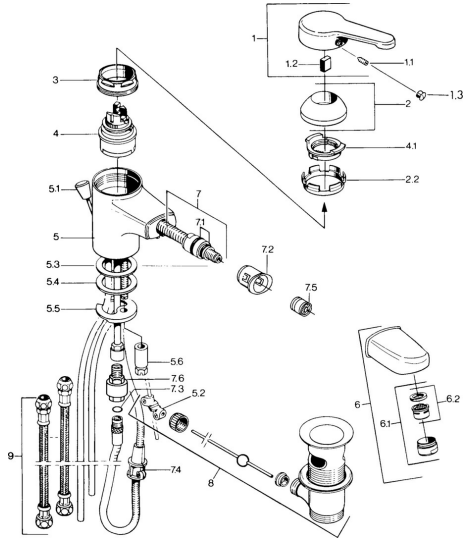

EAN: 4015474585027
static.hansa.com/0301218186

- Wastafel
- Eengreeps
- Wastafelmontage
- Vaste uitloop
- Eengreeps bediend, Hendel met warm-koud-aanduiding
- Afvoergarnituur met trekstang
- Terugslagklep
- Koperen aansluitpijpen

Technische gegevens

Technische eigenschappen

DN-maat	DN15
Warmwatertoevoer	max. +80°C
Werkdruk	0.5-10 bar
Aansluitmaat	Ø10
Projection	139 mm
Terugstroom beveiliging (EN1717)	EB
Materiaal	brass

Voorschriften

EN-norm	EN 817
---------	---------------

Reserveonderdelen

SP03012181

	Naam	Code
1	Hendel, L=99 mm, (-2011) Chroom	59913768
1.1	Schroef, M5x8, SW2.5	59904755
1.2	Joint klassiek uitloop	59904778
1.3	Plug, hot/cold	59906705
2	Kap Chroom	59906563
2.2	Vaststelling van de mouw	59906695
3	Schroefoog, M50x1, SW45	59904775
4	Binnenwerk, 4.8 eco	59904601
4.1	Hot water limiter	59904759
5.2	Gewrichtstuk	59904624
5.3	O-ring, d 38x3.5	59910236
5.4	Dichting, 48x33.5x2	59902283
5.5	Fixing plate	59904765
5.6	Schroef, M8x1, SW13	59904766
5.7	Bevestigingsset	59910749
6	Uitloop Wit Stopgezet	59906716
6.1	Mousseur, M24x1 Edelmessing Stopgezet	59906724
6.1	Mousseur, M24x1 STD HC B Chroom	59905830
6.2	Mousseur, M22/M24 B	59905901
7	Slangen, L=1200, M20x1,5-M14x1 Chroom	59906726
7	Doucheslang, L=1750 Stopgezet	59910038
7.1	O-ring, d 16x2	59906703
7.2	Doorvoernippel Chroom Stopgezet	59911091
7.3	O-ring, 5.70x1.90 Stopgezet	59902332
7.4	Retainer	59906600
7.5	Terugslagklep	59905714
7.6	Nippel Stopgezet	59910802
8	Wastegarnituur Chroom	59904620
9	Flexibele aansluitingen, L=320, G3/8xG3/8 Stopgezet	59905019