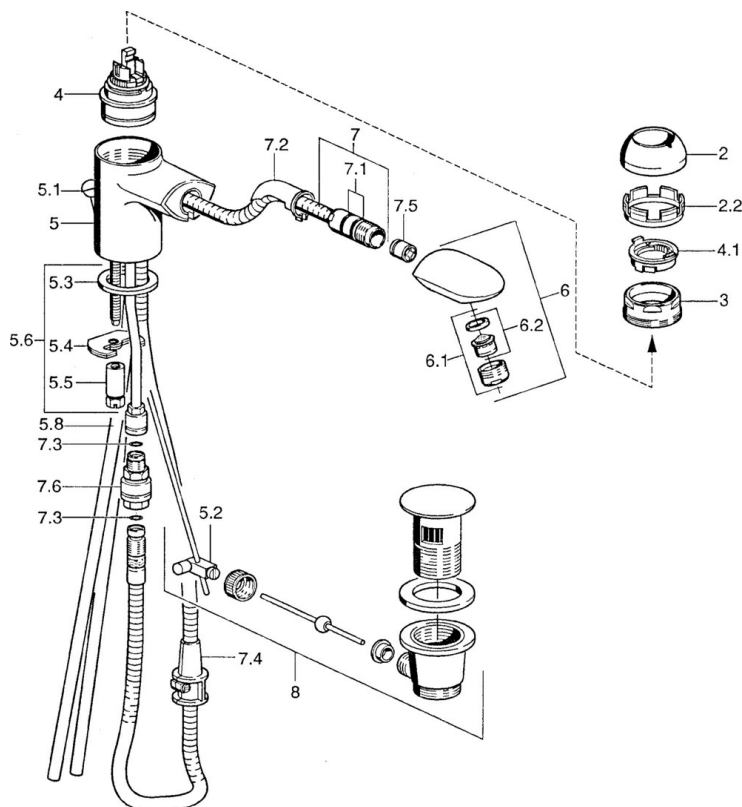

EAN: 4015474551466  
[static.hansa.com/0301218086](http://static.hansa.com/0301218086)

- Umývadlo
- Jednopáková
- Stojanková
- Pevné výtokové rameno, Model s vyťahovacou sprškou
- Jedna ovládacia páka / rukoväť, Páka so symbolom teplej a studenej vody
- Odtoková garnitúra s tiahlom
- Spätný ventil (-y)
- Medené prípojovacie trubičky

### Technické vlastnosti

Veľkosť DN (menovitý rozmer)	<b>DN15</b>
Dodávka teplej vody	<b>max. +80°C</b>
Pracovný tlak	<b>0.5-10 bar</b>
Spojovacia veľkosť	<b>Ø10</b>
Projection	<b>139 mm</b>
Spätná klapka (STN EN 1717)	<b>EB</b>
Materiál	<b>Mosadz</b>

### SP03012180

Název	Kód
2 Krytka Chróm/Saténová Ukončené	59906564
2 Krytka	59906563
2.2 Upevňovacia objímka	59906695
3 Očné skrutka, M50x1, SW45	59904775
4 Kartuš, 4.8 eco	59904601
4.1 Hot water limiter	59904759
5.1 Knob Ukončené	59910230
5.2 Spojovací diel tiahla	59904624
5.3 Tesnenie, 37x48x3.5	59911422
5.4	59904765
5.5 Skrutka, M8x1, SW13	59904766
5.6 Upevňovací set	59910749
5.8 Potrubie Ukončené	59910651
6 Výsuvná časť výtokového ramena drezových batérii Chróm/Zlatá Ukončené	59911600
6.1 Aerátor, M24x1 STD CC A Ušľachtilá mosadz Ukončené	59906580
6.1 Aerátor, M24x1 STD HC B	59905830
6.2 Aerátor, M22/M24 B	59905901
7 Pripájacie hadičky, L=1200, M20x1,5-M14x1	59906726
7 Sprchová hadica, L=1750 Ukončené	59910038
7.1 O-krúžok, d 16x2	59906703
7.2 Prechodka	59911625
7.3 O-krúžok, 5.70x1.90 Ukončené	59902332
7.4 Retainer	59906600
7.5 Spätný ventil	59905714
7.6 Vsuvka Ukončené	59910802
8 Vypúšťací ventil umývadla	59904620
8 Vypúšťací ventil umývadla Saténová Ukončené	59911442
8 Vypúšťací ventil umývadla Biela Ukončené	59911443
N.I. Spätný ventil, M16x1/M14x1	59913418