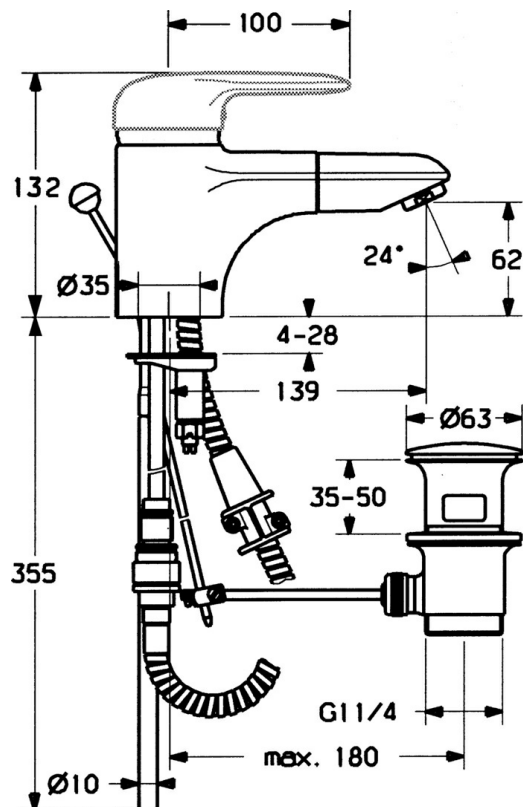

EAN: 4015474551466  
[static.hansa.com/0301218086](http://static.hansa.com/0301218086)

- Umývadlo
- Jednopáková
- Stojanková
- Pevné výtokové rameno, Model s vyťahovacou sprškou
- Jedna ovládacia páka / rukoväť, Páka so symbolom teplej a studenej vody
- Odtoková garnitúra s tiahlom
- Spätný ventil (-y)
- Medené prípojovacie trubičky

### Technické vlastnosti

Veľkosť DN (menovitý rozmer)	<b>DN15</b>
Dodávka teplej vody	<b>max. +80°C</b>
Pracovný tlak	<b>0.5-10 bar</b>
Spojovacia veľkosť	<b>Ø10</b>
Projection	<b>139 mm</b>
Spätná klapka (STN EN 1717)	<b>EB</b>
Materiál	<b>Mosadz</b>

### SP03012180

Název	Kód
2 Krytka Chróm/Saténová Ukončené	59906564
2 Krytka	59906563
2.2 Upevňovacia objímka	59906695
3 Očné skrutka, M50x1, SW45	59904775
4 Kartuš, 4.8 eco	59904601
4.1 Hot water limiter	59904759
5.1 Knob Ukončené	59910230
5.2 Spojovací diel tiahla	59904624
5.3 Tesnenie, 37x48x3.5	59911422
5.4	59904765
5.5 Skrutka, M8x1, SW13	59904766
5.6 Upevňovací set	59910749
5.8 Potrubie Ukončené	59910651
6 Výsuvná časť výtokového ramena drezových batérii Chróm/Zlatá Ukončené	59911600
6.1 Aerátor, M24x1 STD CC A Ušľachtilá mosadz Ukončené	59906580
6.1 Aerátor, M24x1 STD HC B	59905830
6.2 Aerátor, M22/M24 B	59905901
7 Pripájacie hadičky, L=1200, M20x1,5-M14x1	59906726
7 Sprchová hadica, L=1750 Ukončené	59910038
7.1 O-krúžok, d 16x2	59906703
7.2 Prechodka	59911625
7.3 O-krúžok, 5.70x1.90 Ukončené	59902332
7.4 Retainer	59906600
7.5 Spätný ventil	59905714
7.6 Vsuvka Ukončené	59910802
8 Vypúšťací ventil umývadla	59904620
8 Vypúšťací ventil umývadla Saténová Ukončené	59911442
8 Vypúšťací ventil umývadla Biela Ukončené	59911443
N.I. Spätný ventil, M16x1/M14x1	59913418