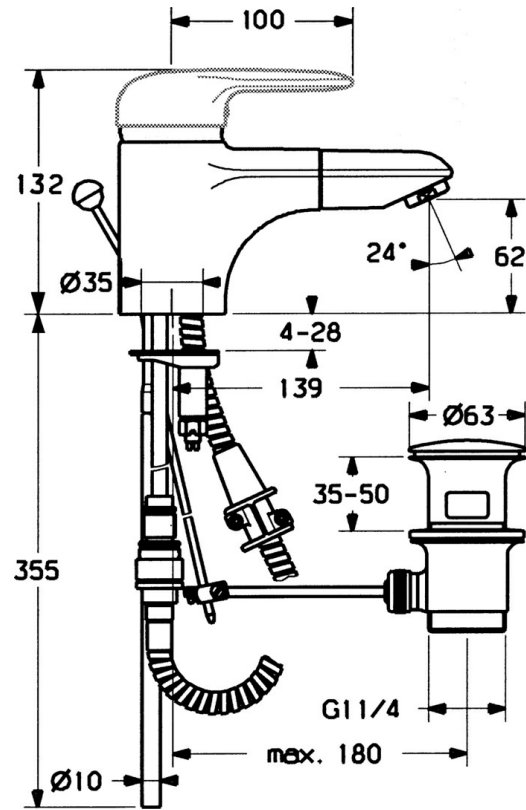

EAN: 4015474551466  
[static.hansa.com/0301218086](http://static.hansa.com/0301218086)

- Wastafel
- Eengreeps
- Wastafelmontage
- Vaste uitloop, Uittrekbare uitloop
- Eengreeps bediend, Hendel met warm-koud-aanduiding
- Afvoergarnituur met trekstang
- Terugslagklep
- Koperen aansluitpijpen

### Technische eigenschappen

DN-maat	<b>DN15</b>
Warmwatertoevoer	<b>max. +80°C</b>
Werkdruk	<b>0.5-10 bar</b>
Aansluitmaat	<b>Ø10</b>
Projection	<b>139 mm</b>
Terugstroom beveiliging (EN1717)	<b>EB</b>
Materiaal	<b>brass</b>

### SP03012180

	Naam	Code
2	Kap Chroom/Satijn Stopgezet	59906564
2	Kap Chroom	59906563
2.2	Vaststelling van de mouw	59906695
3	Schroefvoog, M50x1, SW45	59904775
4	Binnenwerk, 4,8 eco	59904601
4.1	Hot water limiter	59904759
5.1	Knob Chroom Stopgezet	59910230
5.2	Gewrichtstuk	59904624
5.3	Dichting, 37x48x3.5	59911422
5.4	Fixing plate	59904765
5.5	Schroef, M8x1, SW13	59904766
5.6	Bevestigingsset	59910749
5.8	Pijp Stopgezet	59910651
6	Uitrekbare bek Chroom/Goud Stopgezet	59911600
6.1	Mousseur, M24x1 STD CC A Edelmessing Stopgezet	59906580
6.1	Mousseur, M24x1 STD HC B Chroom	59905830
6.2	Mousseur, M22/M24 B	59905901
7	Slangen, L=1200, M20x1,5-M14x1 Chroom	59906726
7	Doucheslang, L=1750 Stopgezet	59910038
7.1	O-ring, d 16x2	59906703
7.2	Doorvoernippel	59911625
7.3	O-ring, 5.70x1.90 Stopgezet	59902332
7.4	Retainer	59906600
7.5	Terugslagklep	59905714
7.6	Nippel Stopgezet	59910802
8	Wastegarnituur Chroom	59904620
8	Wastegarnituur Satijn Stopgezet	59911442
8	Wastegarnituur Wit Stopgezet	59911443
N.I.	Terugslagklep, M16x1/M14x1	59913418