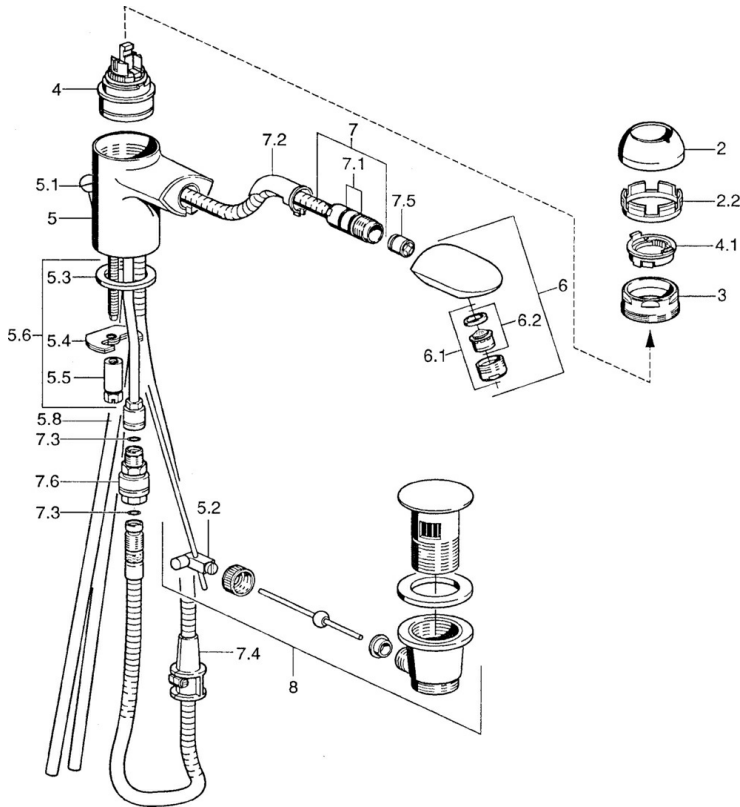

EAN: 4015474551466  
[static.hansa.com/0301218086](http://static.hansa.com/0301218086)

- Wastafel
- Eengreeps
- Wastafelmontage
- Vaste uitloop, Uittrekbare uitloop
- Eengreeps bediend, Hendel met warm-koud-aanduiding
- Afvoergarnituur met trekstang
- Terugslagklep
- Koperen aansluitpijpen

### Technische eigenschappen

DN-maat	<b>DN15</b>
Warmwatertoevoer	<b>max. +80°C</b>
Werkdruk	<b>0.5-10 bar</b>
Aansluitmaat	<b>Ø10</b>
Projection	<b>139 mm</b>
Terugstroom beveiliging (EN1717)	<b>EB</b>
Materiaal	<b>brass</b>

### SP03012180

	Naam	Code
2	Kap Chroom/Satijn Stopgezet	59906564
2	Kap Chroom	59906563
2.2	Vaststelling van de mouw	59906695
3	Schroefvoog, M50x1, SW45	59904775
4	Binnenwerk, 4,8 eco	59904601
4.1	Hot water limiter	59904759
5.1	Knob Chroom Stopgezet	59910230
5.2	Gewrichtstuk	59904624
5.3	Dichting, 37x48x3.5	59911422
5.4	Fixing plate	59904765
5.5	Schroef, M8x1, SW13	59904766
5.6	Bevestigingsset	59910749
5.8	Pijp Stopgezet	59910651
6	Uitrekbare bek Chroom/Goud Stopgezet	59911600
6.1	Mousseur, M24x1 STD CC A Edelmessing Stopgezet	59906580
6.1	Mousseur, M24x1 STD HC B Chroom	59905830
6.2	Mousseur, M22/M24 B	59905901
7	Slangen, L=1200, M20x1,5-M14x1 Chroom	59906726
7	Doucheslang, L=1750 Stopgezet	59910038
7.1	O-ring, d 16x2	59906703
7.2	Doorvoernippel	59911625
7.3	O-ring, 5.70x1.90 Stopgezet	59902332
7.4	Retainer	59906600
7.5	Terugslagklep	59905714
7.6	Nippel Stopgezet	59910802
8	Wastegarnituur Chroom	59904620
8	Wastegarnituur Satijn Stopgezet	59911442
8	Wastegarnituur Wit Stopgezet	59911443
N.I.	Terugslagklep, M16x1/M14x1	59913418