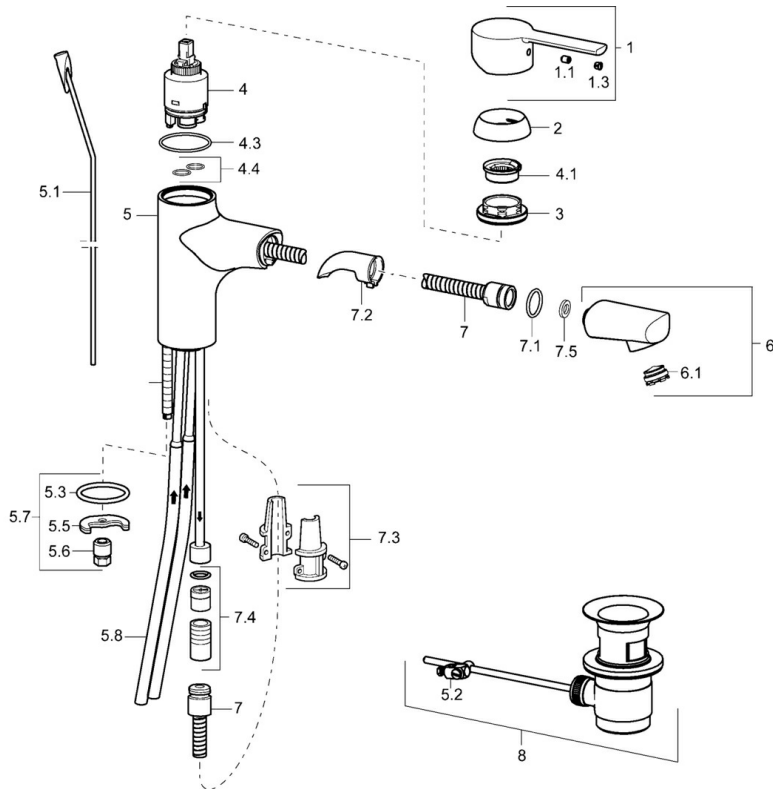

EAN: 4015474228504
static.hansa.com/03012173

- Wastafel
- Eengreeps
- Wastafelmontage
- Chroom
- Vaste uitloop, Uittrekbare uitloop
- CACHÉ® mousseur geïntegreerd in kraanhuis
- Hendel met warm-koud-aanduiding, Eengreeps bediend
- Afvoergarnituur met trekstang
- Temperatuurbegrenzer, Temperatuurbegrenzer (achteraf instelbaar)
- Terugslagklep, \varnothing 35 mm keramisch binnenwerk voor debiet en temperatuur instelling
- Koperen aansluitpijpen
- Kraanhuis gemaakt van DZR messing
- Ingebouwde beveiliging tegen terugstromen Voor gebruik in huis (conform DIN EN 1717)

Voorschriften

EN-norm **EN 817**
Geluidsklasse **I (ISO 3822)**

Toestemmingen en Verklaringen

ABP **P-IX 10133/IA**
Verklaring van overeenstemming **DoC**

Reserveonderdelen

SP03012173

	Naam	Code
1	Hendel Chroom	59913761
1.1	Schroef, M5x8, SW2.5	59904755
1.3	Binnendeel temperatuurhendel Chroom	59913762
2	Kap, 33x3 mm Chroom	59912504
3	Schroefring, M40x1	1003409V
4	Binnenwerk, 3.5 Eco	59912324
4	Binnenwerk, 3.5 Classic	59913075
4.1	Temperature adjustment limiter	59912325
4.3	O-ring, d 28.24x2.62 Stopgezet	59912590
4.4	O-ring, d 10.10x1.60 Stopgezet	59905072
5.1	Trekstang Chroom	59913652
5.2	Gewichtstuk	59904624
5.3	O-ring, d 36.09x d 3.53	59913396
5.5	Fixing plate	59904765
5.6	Schroef, M8x1, SW13	59904766
5.7	Bevestigingsset	59910749
5.8	Pijp Stopgezet	59913764
6	Uitrekbare bek Chroom	59912814
6.1	Mousseur, M24x1 A, 8 l/min	59913130
7	Slangen, L=1200, M15x1	59912815
7.1	O-ring, d 16x2	59906703
7.2	Doorvoernippel	59911625
7.3	Retainer	59906600
7.4	Terugslagklep, M16x1/M14x1	59913418
7.5	Dichting, 9.5x14.4x2	59912551
8	Wastegarnituur Chroom	59904620
N.I.	Sleutel, SW30/34	59912108
N.I.	Schuimstralersleutel, M24x1	59913134