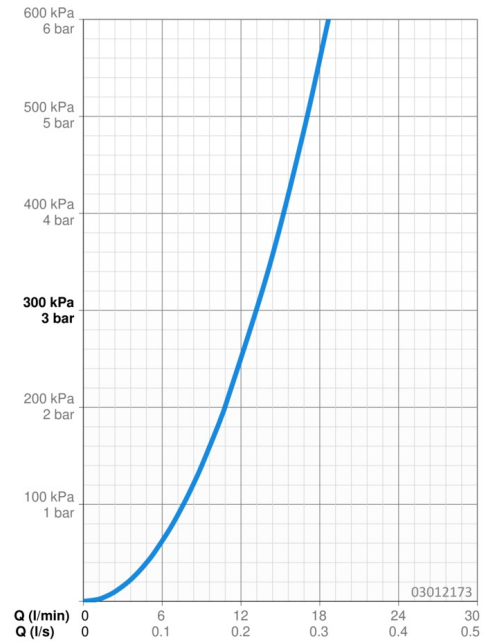

Technische gegevens

Doorstromingseigenschappen

Doorstroomhoeveelheid bij 3 bar **13.2 l/min**

Technische eigenschappen

DN-maat **DN15**
Warmwatertoevoer **max. +80°C**
Werkdruk **0.5-10 bar**
Aansluitmaat **Ø 10 mm**
Projection **125 mm**
Terugstroom beveiliging (EN1717) **EB**
Materiaal **brass**

Voorschriften

EN-norm **EN 817**
Geluidsklasse **I (ISO 3822)**

Toestemmingen en Verklaringen

ABP **P-IX 10133/IA**
Verklaring van overeenstemming **DoC**