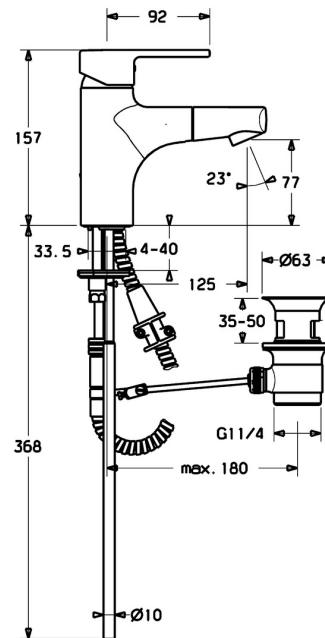

EAN: 4015474228504
static.hansa.com/03012173

- Wastafel
- Eengreeps
- Wastafelmontage
- Chroom
- Vaste uitloop, Uittrekbare uitloop
- CACHÉ® mousseur geïntegreerd in kraanhuis
- Hendel met warm-koud-aanduiding, Eengreeps bediend
- Afvoergarnituur met trekstang
- Temperatuurbegrenzer, Temperatuurbegrenzer (achteraf instelbaar)
- Terugslagklep, \varnothing 35 mm keramisch binnenwerk voor debiet en temperatuur instelling
- Koperen aansluitpijpen
- Kraanhuis gemaakt van DZR messing
- Ingebouwde beveiliging tegen terugstromen Voor gebruik in huis (conform DIN EN 1717)

Technische gegevens

Doorstromingseigenschappen

Doorstroomhoeveelheid bij 3 bar **13.2 l/min**

Technische eigenschappen

DN-maat **DN15**
Warmwatertoevoer **max. +80°C**
Werkdruk **0.5-10 bar**
Aansluitmaat **Ø 10 mm**
Projection **125 mm**
Terugstroom beveiliging (EN1717) **EB**
Materiaal **brass**