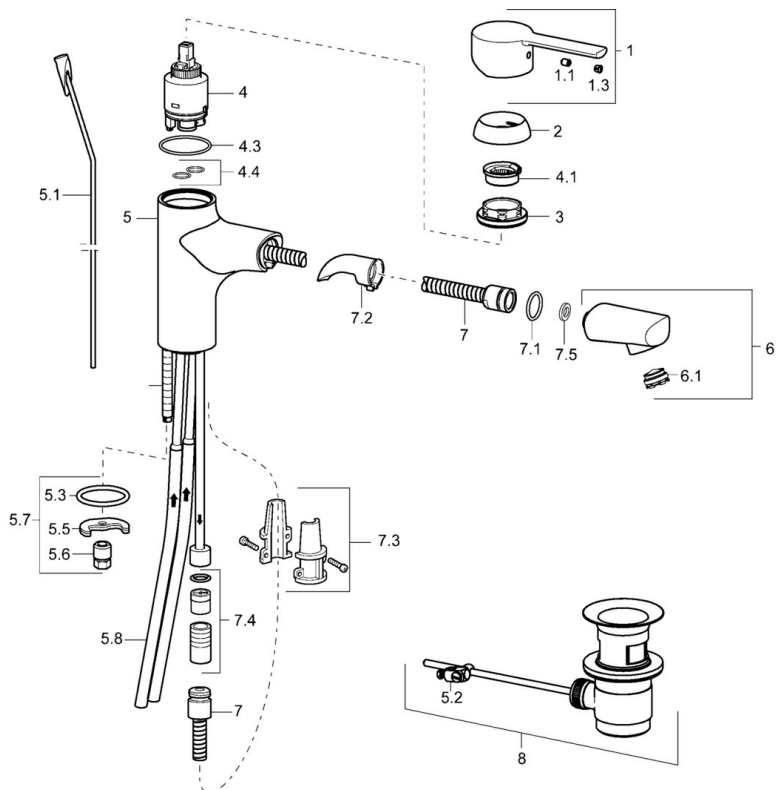

EAN: 4015474228504
static.hansa.com/03012173

- Lavabo
- Monocommande
- Montage sur plaque
- Chrome
- Bec fixe, Modèle avec bec extractible
- CACHÉ® - Mousseur intégré directement dans la robinetterie
- Levier avec symbole C+F, Levier monocommande
- Vidage avec tirette
- Limiteur de température et de débit, Limiteur de température ajustable
- Valve(s) anti-retour, Cartouche céramique de \varnothing 35 mm pour contrôle de température et de débit
- Raccordement par tubulures cuivre
- Corps en laiton DZR
- Système anti-refoulement intégré pour une utilisation domestique (conforme à la norme DIN EN 1717)

Règlementations

Norme EN **EN 817**
Classe acoustique **I (ISO 3822)**

Certificats et normes

ABP **P-IX 10133/IA**
Déclaration de conformité **DoC**

Pièces de rechange

SP03012173

	Nom	Code
1	Levier	59913761
1.1	Vis, M5x8, SW2.5	59904755
1.3	Butée de réglage	59913762
2	Chape, 33x3 mm	59912504
3	Écrou de maintien, M40x1	1003409V
4	Cartouche, 3,5 Eco	59912324
4	Cartouche, 3,5 Classic	59913075
4.1	Temperature adjustment limiter	59912325
4.3	Joint, d 28.24x2.62 Arrêté	59912590
4.4	Joint, d 10.10x1.60 Arrêté	59905072
5.1	Tîrette de vidage	59913652
5.2	Joint	59904624
5.3	Joint, d 36.09x d 3.53	59913396
5.5	Fixing plate	59904765
5.6	Vis, M8x1, SW13	59904766
5.7	Ensemble de fixation	59910749
5.8	Tuyau Arrêté	59913764
6	Bec extractible	59912814
6.1	Aérateur, M24x1 A, 8 l/min	59913130
7	Tuyau, L=1200, M15x1	59912815
7.1	Joint, d 16x2	59906703
7.2	Passage tablette	59911625
7.3	Retainer	59906600
7.4	Clapet anti-retour, M16x1/M14x1	59913418
7.5	Joint, 9.5x14.4x2	59912551
8	Vidage	59904620
N.I.	Clef, SW30/34	59912108
N.I.	Clé pour aérateur, M24x1	59913134