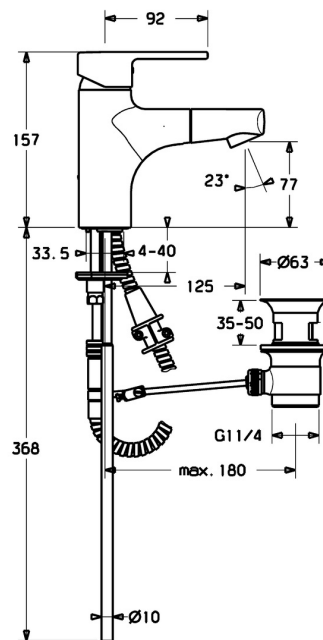

EAN: 4015474228504
static.hansa.com/03012173

- Lavabo
- Monocommande
- Montage sur plaque
- Chrome
- Bec fixe, Modèle avec bec extractible
- CACHÉ® - Mousseur intégré directement dans la robinetterie
- Levier avec symbole C+F, Levier monocommande
- Vidage avec tirette
- Limiteur de température et de débit, Limiteur de température ajustable
- Valve(s) anti-retour, Cartouche céramique de \varnothing 35 mm pour contrôle de température et de débit
- Raccordement par tubulures cuivre
- Corps en laiton DZR
- Système anti-refoulement intégré pour une utilisation domestique (conforme à la norme DIN EN 1717)

Caractéristiques techniques

Caractéristiques de débit

Débit à 3 bar **13.2 l/min**

Caractéristiques techniques

Taille DN (diamètre nominal) **DN15**
Alimentation en eau chaude **max. +80°C**
Pression de service **0.5-10 bar**
Taille de raccord **Ø 10 mm**
Saillie **125 mm**
Dispositif de protection (EN1717) **EB**
Matériau **brass**