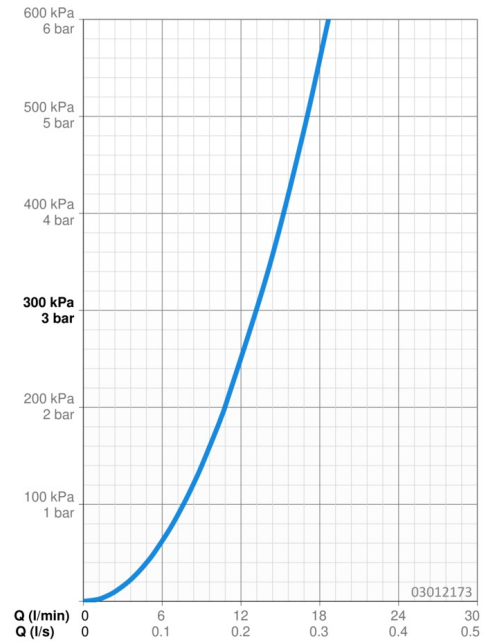

Caractéristiques techniques

Caractéristiques de débit

Débit à 3 bar **13.2 l/min**

Caractéristiques techniques

Taille DN (diamètre nominal) **DN15**
Alimentation en eau chaude **max. +80°C**
Pression de service **0.5-10 bar**
Taille de raccord **Ø 10 mm**
Saillie **125 mm**
Dispositif de protection (EN1717) **EB**
Matériau **brass**

Règlementations

Norme EN **EN 817**
Classe acoustique **I (ISO 3822)**

Certificats et normes

ABP **P-IX 10133/IA**
Déclaration de conformité **DoC**