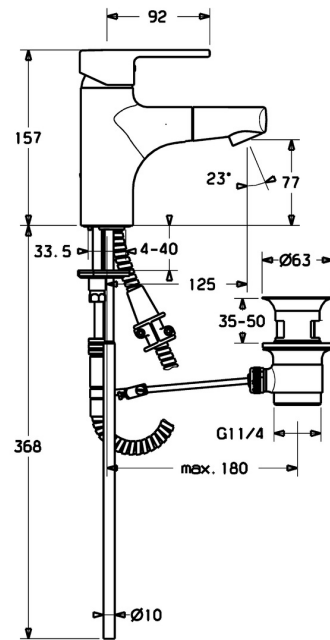

EAN: 4015474228504
static.hansa.com/03012173

- Waschtisch
- Einhebelmischer
- Standmontage
- Chrom
- Feststehender Auslauf, Ausziehbarer Auslauf
- CACHÉ® Strahlregler, ohne Mundstück direkt in den Armaturenauslauf geschraubt
- Hebel mit W+K-Kennzeichnung, Einhandbedienhebel/Griff
- Ablaufgarnitur mit Zugstange
- Temperaturbegrenzer, Heißwassersperre einstellbar (im Lieferumfang enthalten)
- Rückflussverhinderer, Ø 3.5 classic Steuerpatrone mit keramischen Dichtscheiben zur Wassermengen- und Temperatureinstellung
- Anschluss über Kupferrohre
- Armaturenkörper aus entzinkungsbeständigem Messing (DZR)
- Eigensicher gegen Rückfließen im häuslichen Gebrauch (nach DIN EN 1717)

Technische Daten

Durchflusseigenschaften

Durchfluss bei 3 bar **13.2 l/min**

Technische Eigenschaften

DN-Größe (Nennmaß) **DN15**
 Warmwasserversorgung **max. +80°C**
 Arbeitsdruck **0.5-10 bar**
 Anschlussgröße **Ø 10 mm**
 Ausladung **125 mm**
 Sicherungseinrichtung (EN1717) **EB**
 Werkstoff **Messing**