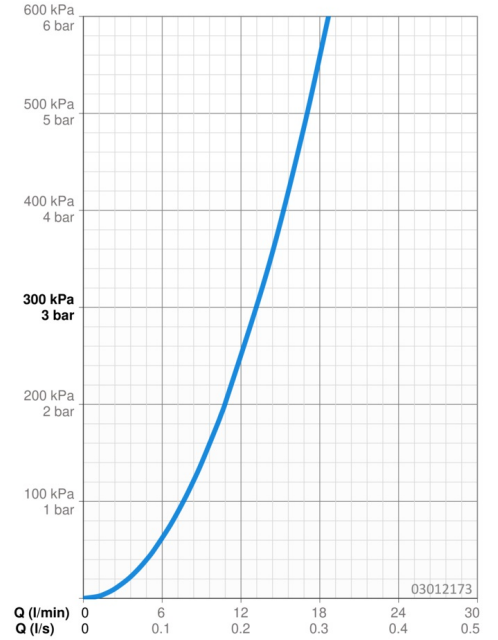

Technische Daten

Durchflusseigenschaften

Durchfluss bei 3 bar **13.2 l/min**

Technische Eigenschaften

DN-Größe (Nennmaß) **DN15**
Warmwasserversorgung **max. +80°C**
Arbeitsdruck **0.5-10 bar**
Anschlussgröße **Ø 10 mm**
Ausladung **125 mm**
Sicherungseinrichtung (EN1717) **EB**
Werkstoff **Messing**

Vorschriften

EN Standard **EN 817**
Geräuschklasse **I (ISO 3822)**

Zulassungen und Deklarationen

ABP **P-IX 10133/IA**
Konformitätserklärung **DoC**