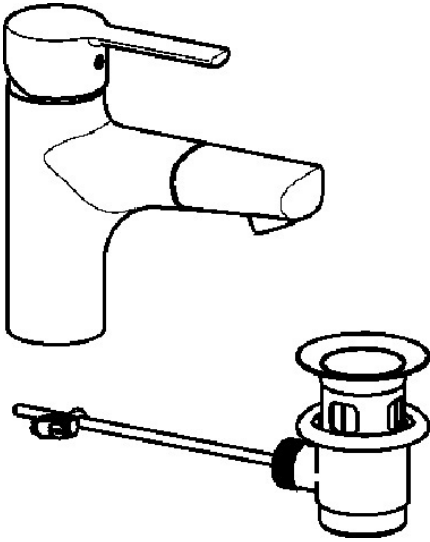

EAN: 4015474228504
static.hansa.com/03012173

- Waschtisch
- Einhebelmischer
- Standmontage
- Chrom
- Feststehender Auslauf, Ausziehbarer Auslauf
- CACHÉ® Strahlregler, ohne Mundstück direkt in den Armaturenauslauf geschraubt
- Hebel mit W+K-Kennzeichnung, Einhandbedienhebel/Griff
- Ablaufgarnitur mit Zugstange
- Temperaturbegrenzer, Heißwassersperre einstellbar (im Lieferumfang enthalten)
- Rückflussverhinderer, Ø 3.5 classic Steuerpatrone mit keramischen Dichtscheiben zur Wassermengen- und Temperatureinstellung
- Anschluss über Kupferrohre
- Armaturenkörper aus entzinkungsbeständigem Messing (DZR)
- Eigensicher gegen Rückfließen im häuslichen Gebrauch (nach DIN EN 1717)

Technische Daten

Durchflusseigenschaften

Durchfluss bei 3 bar **13.2 l/min**

Technische Eigenschaften

DN-Größe (Nennmaß) **DN15**
 Warmwasserversorgung **max. +80°C**
 Arbeitsdruck **0.5-10 bar**
 Anschlussgröße **Ø 10 mm**
 Ausladung **125 mm**
 Sicherungseinrichtung (EN1717) **EB**
 Werkstoff **Messing**