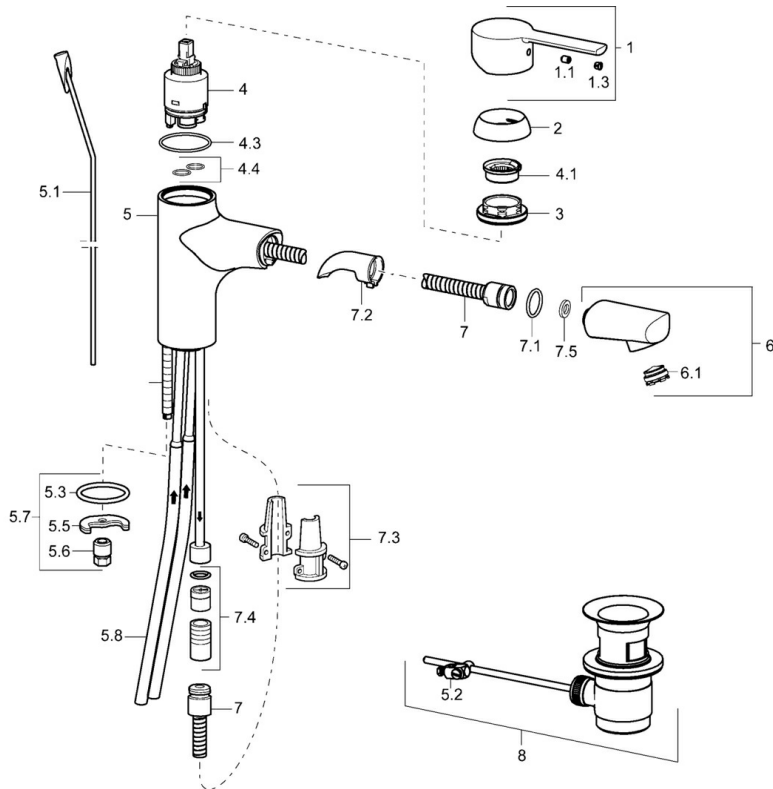

EAN: 4015474228504
static.hansa.com/03012173

- Waschtisch
- Einhebelmischer
- Standmontage
- Chrom
- Feststehender Auslauf, Ausziehbarer Auslauf
- CACHÉ® Strahlregler, ohne Mundstück direkt in den Armaturenauslauf geschraubt
- Hebel mit W+K-Kennzeichnung, Einhandbedienhebel/Griff
- Ablaufgarnitur mit Zugstange
- Temperaturbegrenzer, Heißwassersperre einstellbar (im Lieferumfang enthalten)
- Rückflussverhinderer, Ø 3.5 classic Steuerpatrone mit keramischen Dichtscheiben zur Wassermengen- und Temperatureinstellung
- Anschluss über Kupferrohre
- Armaturenkörper aus entzinkungsbeständigem Messing (DZR)
- Eigensicher gegen Rückfließen im häuslichen Gebrauch (nach DIN EN 1717)

Vorschriften

EN Standard **EN 817**
 Geräuschklasse **I (ISO 3822)**

Zulassungen und Deklarationen

ABP **P-IX 10133/IA**
 Konformitätserklärung **DoC**

Ersatzteile

SP03012173

	Name	Art.-Nr.
1	Hebel	59913761
1.1	Schraube, M5x8, SW2.5	59904755
1.3	Blindstopfen	59913762
2	Abdeckkappe, 33x3 mm	59912504
3	Spann-Mutter, M40x1	1003409V
4	Kartusche, 3,5 Eco	59912324
4	Kartusche, 3,5 Classic	59913075
4.1	Temperatur-Anschlagring	59912325
4.3	O-Ring, d 28.24x2.62 Ausgelaufen	59912590
4.4	O-Ring, d 10.10x1.60 Ausgelaufen	59905072
5.1	Zugstange mit Knopf	59913652
5.2	Gelenkstück	59904624
5.3	O-Ring, d 36.09x d 3.53	59913396
5.5	Befestigungsplatte	59904765
5.6	Schraube, M8x1, SW13	59904766
5.7	Befestigungssatz	59910749
5.8	Rohr Ausgelaufen	59913764
6	Ausziehbarer Auslauf	59912814
6.1	Luftsprudler, M24x1 A, 8 l/min	59913130
7	Schlauch, L=1200, M15x1	59912815
7.1	O-Ring, d 16x2	59906703
7.2	Schlauchdurchführung	59911625
7.3	Halterung	59906600
7.4	Rückschlagventil, M16x1/M14x1	59913418
7.5	Dichtung, 9.5x14.4x2	59912551
8	Ablaufgarnitur	59904620
N.I.	Schlüssel, SW30/34	59912108
N.I.	Schlüssel für Luftsprudler, M24x1	59913134