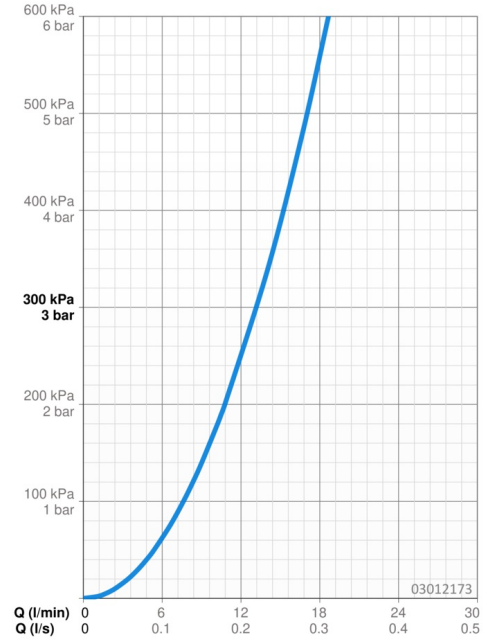

Technické údaje

Vlastnosti průtoku

Průtokové množství při 3 bar **13.2 l/min**

Technické vlastnosti

Velikost DN (jmenovitý rozměr) **DN15**
Zdroj teplé vody **max. +80°C**
Pracovní tlak **0.5-10 bar**
Velikost přípojky **Ø 10 mm**
Projection **125 mm**
Zabezpečení proti zpětnému toku (ČSN EN 1717) **EB**
Materiál **Mosaz**

Předpisy

Norma EN **EN 817**
Třída hlučnosti **I (ISO 3822)**

Schválení a Prohlášení

ABP **P-IX 10133/IA**
Prohlášení o shodě **DoC**