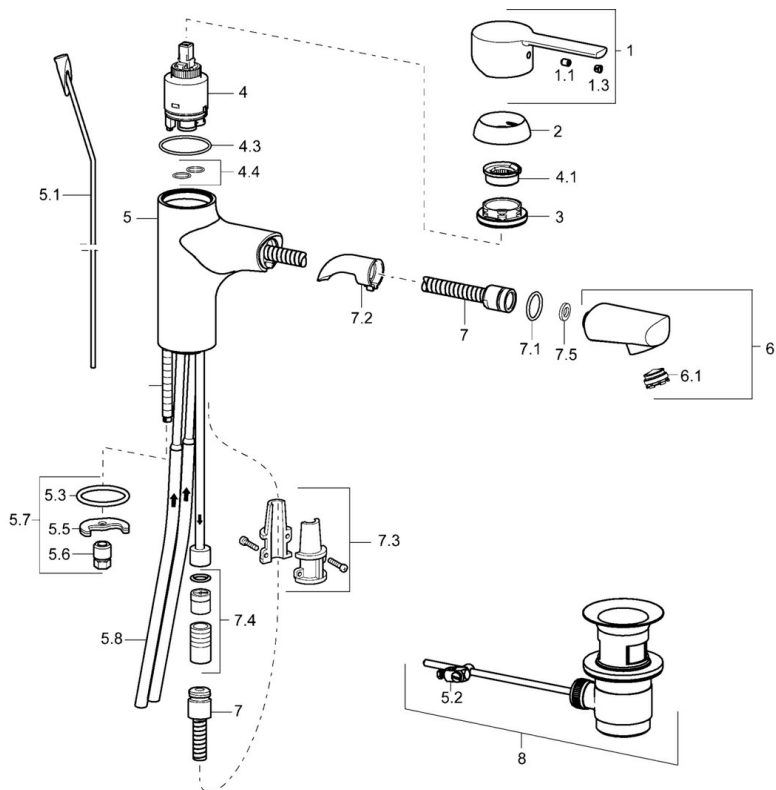

EAN: 4015474228504
static.hansa.com/03012173

- Umyvadlo
- Jednopáková
- Stojánková
- Chrom
- Pevné výtokové rameno, Model s vytahovací sprškou
- CACHÉ® aerátor umístěný přímo ve výtokovém rameni
- Páka se symboly teplé a studené vody, Jedna ovládací páka / rukojeť
- Mechanický uzávěr odpadu s táhlem
- Funkce pro nastavení maximální teploty a průtoku vody, Nastavitelný omezovač teploty vody (součástí dodávky, možnost dodatečné instalace)
- Zpětný ventil (-y), \varnothing 35 mm keramická kartuše pro ovládání teploty a průtoku vody
- Měděné přípojovací trubky
- Tělo baterie z mosazi DZR
- Těsnění"

Předpisy

Norma EN **EN 817**
Třída hlučnosti **I (ISO 3822)**

Schválení a Prohlášení

ABP **P-IX 10133/IA**
Prohlášení o shodě **DoC**

Náhradní díly

SP03012173

	Název	Kód
1	Páka	59913761
1.1	Šroub, M5x8, SW2.5	59904755
1.3	Vymezovací vložka	59913762
2	Krytka, 33x3 mm	59912504
3	Upevňovací matice, M40x1	1003409V
4	Kartuše, 3.5 Eco	59912324
4	Kartuše, 3.5 Classic	59913075
4.1	Temperature adjustment limiter	59912325
4.3	O-kroužek, d 28.24x2.62 Ukončeno	59912590
4.4	O-kroužek, d 10.10x1.60 Ukončeno	59905072
5.1	Ovládací táhlo vypouštěcího ventilu	59913652
5.2	Spojovací díl táhel	59904624
5.3	O-kroužek, d 36.09x d 3.53	59913396
5.5	Upevňovací deska	59904765
5.6	Šroub, M8x1, SW13	59904766
5.7	Upevňovací set	59910749
5.8	Roura Ukončeno	59913764
6	Výsuvné rameno pro kuchyňské baterie	59912814
6.1	Aerator, M24x1 A, 8 l/min	59913130
7	Hadice, L=1200, M15x1	59912815
7.1	O-kroužek, d 16x2	59906703
7.2	Průchodka	59911625
7.3	Retainer	59906600
7.4	Zpětný ventil, M16x1/M14x1	59913418
7.5	Těsnění, 9.5x14.4x2	59912551
8	Vypouštěcí ventil	59904620
N.I.	Klíč, SW30/34	59912108
N.I.	Klíč k aerátoru, M24x1	59913134