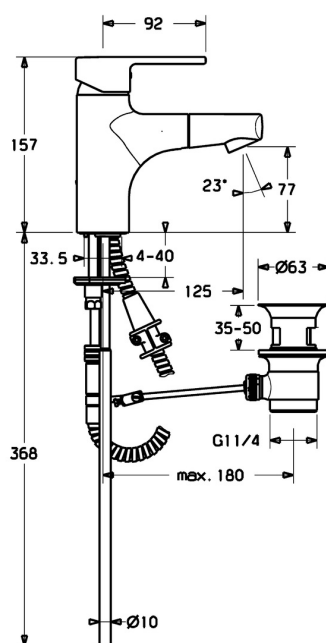

EAN: 4015474228504
static.hansa.com/03012173

- Umyvadlo
- Jednopáková
- Stojánková
- Chrom
- Pevné výtokové rameno, Model s vytahovací sprškou
- CACHÉ® aerátor umístěný přímo ve výtokovém rameni
- Páka se symboly teplé a studené vody, Jedna ovládací páka / rukojeť
- Mechanický uzávěr odpadu s táhlem
- Funkce pro nastavení maximální teploty a průtoku vody, Nastavitelný omezovač teploty vody (součástí dodávky, možnost dodatečné instalace)
- Zpětný ventil (-y), \varnothing 35 mm keramická kartuše pro ovládání teploty a průtoku vody
- Měděné přípojovací trubky
- Tělo baterie z mosazi DZR
- Těsnění"

Technické údaje

Vlastnosti průtoku

Průtokové množství při 3 bar **13.2 l/min**

Technické vlastnosti

Velikost DN (jmenovitý rozměr) **DN15**
Zdroj teplé vody **max. +80°C**
Pracovní tlak **0.5-10 bar**
Velikost přípojky **Ø 10 mm**
Projection **125 mm**
Zabezpečení proti zpětnému toku (ČSN EN 1717) **EB**
Materiál **Mosaz**