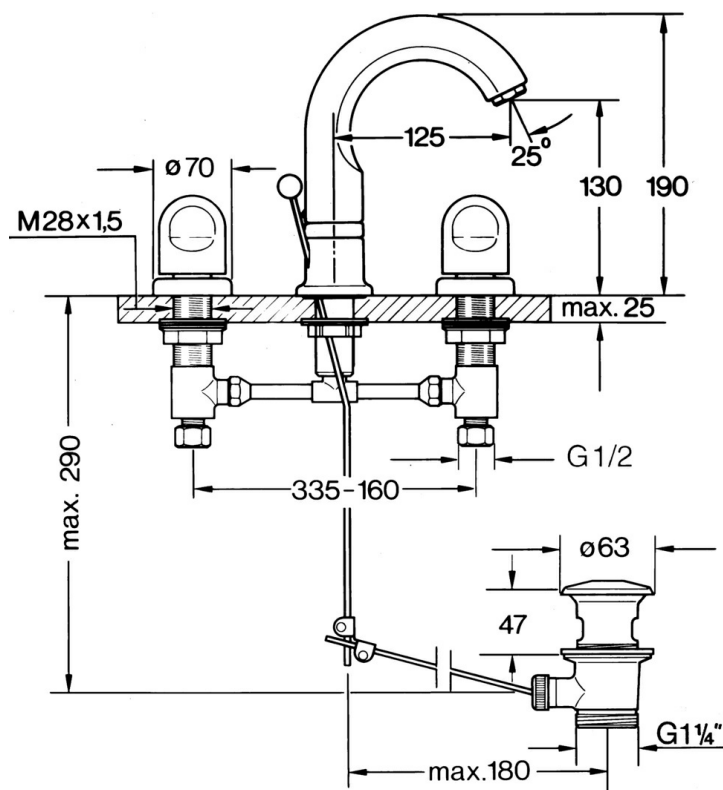

EAN: 4015474632004
static.hansa.com/0298210594

- Wastafel
- Tweegreeps
- Wastafelmontage
- Edelmessing

Technische gegevens

Technische eigenschappen

Warmwatertoevoer	max. +80°C
Werkdruk	0.5-10 bar
Materiaal	brass

Reserveonderdelen

SP02982105

	Naam	Code
1.1	O-ring, 32x2.5 Stopgezet	59910233
1.2	Temperatuurbegrenzer Stopgezet	59910534
1.3	Bevestigingskit Chroom	59910705
2.1	Bevestigingsbout, M4 Stopgezet	59910234
2.2	Mousseur, M24x1 STD CC A Edelmessing Stopgezet	59906580
2.2	Mousseur, M24x1 STD HC A Chroom	59902366
2.3	Mousseur, M22/24 A	59902081
3		59910687
3.1	O-ring, d 11x2 Stopgezet	59910686
4.2	Dichting Stopgezet	59910707
4.3	Cramping connector	59905061
4.4	Binnenwerk, G1/2	59905114
4.5	Adapter Wit	59910235
5	Afdekplaat Wit Stopgezet	59910096
5	Afdekplaat, d 70 mm Chroom	59910094
5	Afdekplaat Chroom/Satijn Stopgezet	59910095
7	, M24x1.5	59910159
8	Hendel Chroom	59910363
9	Wastegarnituur Chroom	59904620
9	Wastegarnituur Edelmessing Stopgezet	59906734
9.1	Gewichtstuk	59904624
9.2	Trekstang Chroom Stopgezet	59912022