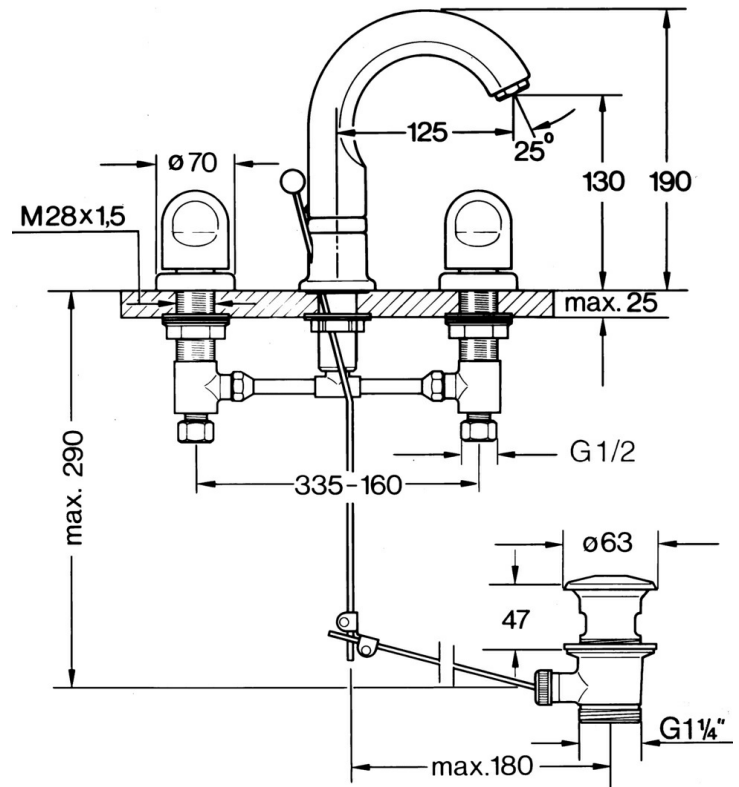

EAN: 4015474632004
static.hansa.com/0298210594

- Lavabo
- A due maniglie
- Montaggio d'appoggio
- Ottone lucido

Dati tecnici

Caratteristiche tecniche

Fornitura di acqua calda	max. +80°C
Pressione di esercizio	0.5-10 bar
Materiale	Ottone

Parti di ricambio

SP02982105

	Nome	Codice
1.1	O-ring, 32x2.5 Fuori produzione	59910233
1.2	Pezzi di bloccaggio Fuori produzione	59910534
1.3	Kit dadi di fissaggio Cromo	59910705
2.1	Bullone di fissaggio, M4 Fuori produzione	59910234
2.2	Aereatore, M24x1 STD CC A Ottone lucido Fuori produzione	59906580
2.2	Aereatore, M24x1 STD HC A Cromo	59902366
2.3	Aereatore, M22/24 A	59902081
3		59910687
3.1	O-ring, d 11x2 Fuori produzione	59910686
4.2	Kit di guarnizione Fuori produzione	59910707
4.3	Cramping connector	59905061
4.4	Vitone, G1/2	59905114
4.5	Adapter Bianco	59910235
5	Piastra Bianco Fuori produzione	59910096
5	Piastra, d 70 mm Cromo	59910094
5	Piastra Cromo/Satinato Fuori produzione	59910095
7	, M24x1.5	59910159
8	Maniglia Cromo	59910363
9	Scarico a saltarello Cromo	59904620
9	Scarico a saltarello Ottone lucido Fuori produzione	59906734
9.1	Snodo	59904624
9.2	Asta saltarello Cromo Fuori produzione	59912022