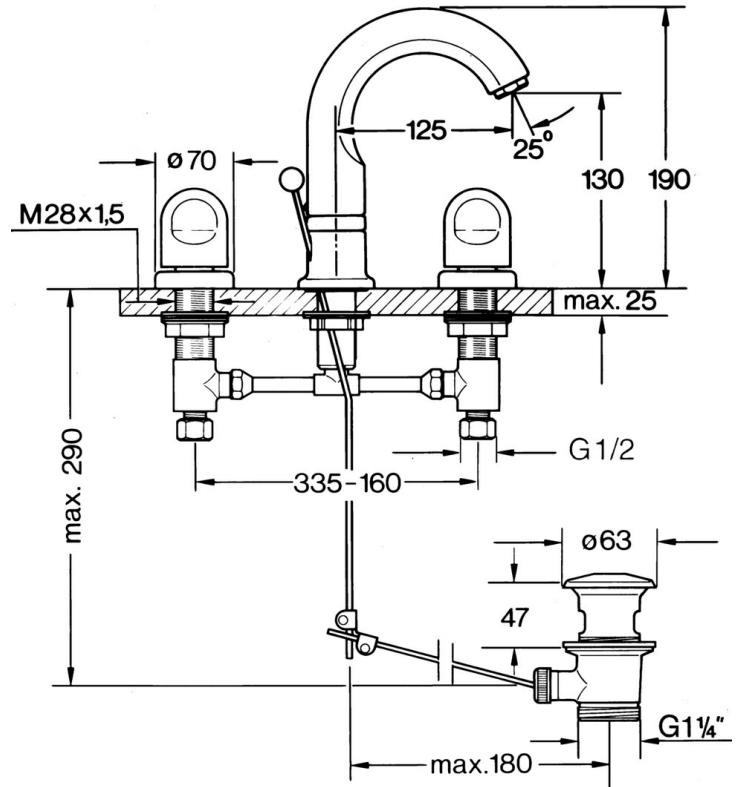

EAN: 4015474632004
static.hansa.com/0298210594

- Lavabo
- Montage sur plaque
- Double poignée
- Laiton

Caractéristiques techniques

Caractéristiques techniques

Alimentation en eau chaude	max. +80°C
Pression de service	0.5-10 bar
Matériau	brass

Pièces de rechange

SP02982105

	Nom	Code
1.1	Joint, 32x2.5 Arrêté	59910233
1.2	Limiteur Arrêté	59910534
1.3	Kit pour nipple	59910705
2.1	Boulon de fixation, M4 Arrêté	59910234
2.2	Aérateur, M24x1 STD CC A Laiton Arrêté	59906580
2.2	Aérateur, M24x1 STD HC A	59902366
2.3	Aérateur, M22/24 A	59902081
3	T-connector	59910687
3.1	Joint, d 11x2 Arrêté	59910686
4.2	Set de fixation pour bec Arrêté	59910707
4.3	Cramping connector	59905061
4.4	Tête, G1/2	59905114
4.5	Adaptateur Blanc	59910235
5	Rosaces Blanc Arrêté	59910096
5	Rosaces, d 70 mm	59910094
5	Rosaces Chrome/Satin Arrêté	59910095
7	, M24x1.5	59910159
8	Levier	59910363
9	Vidage	59904620
9	Vidage Laiton Arrêté	59906734
9.1	Joint	59904624
9.2	Tirette de vidage Arrêté	59912022