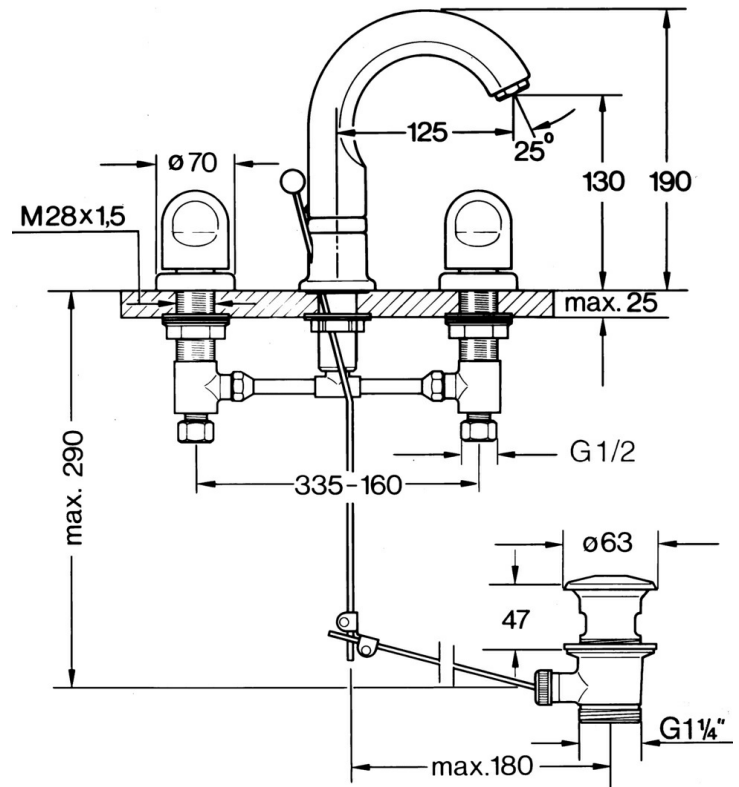

EAN: 4015474631984
static.hansa.com/0298210593

- Umývadlo
- Dve ovládacie páky
- Stojanková

Technické údaje

Technické vlastnosti

Dodávka teplej vody	max. +80°C
Pracovný tlak	0.5-10 bar
Materiál	Mosadz

SP02982105

	Názov	Kód
1.1	O-krúžok, 32x2.5 Ukončené	59910233
1.2	Obmedzovač Ukončené	59910534
1.3	Upevňovacie časti	59910705
2.1	Upevňovacia skrutka, M4 Ukončené	59910234
2.2	Aerator, M24x1 STD CC A Ušľachtilá mosadz Ukončené	59906580
2.2	Aerator, M24x1 STD HC A	59902366
2.3	Aerator, M22/24 A	59902081
3		59910687
3.1	O-krúžok, d 11x2 Ukončené	59910686
4.2	Tesnenie sada Ukončené	59910707
4.3	Cramping connector	59905061
4.4	Sedlo, G1/2	59905114
4.5	Adaptér Biela	59910235
5	Kryt príruby Biela Ukončené	59910096
5	Kryt príruby, d 70 mm	59910094
5	Kryt príruby Chróm/Saténová Ukončené	59910095
7	, M24x1.5	59910159
8	Rukoväť	59910363
9	Vypúšťací ventil umývadla	59904620
9	Vypúšťací ventil umývadla Ušľachtilá mosadz Ukončené	59906734
9.1	Spojovací diel tiahla	59904624
9.2	Ovládacie tiahlo Ukončené	59912022